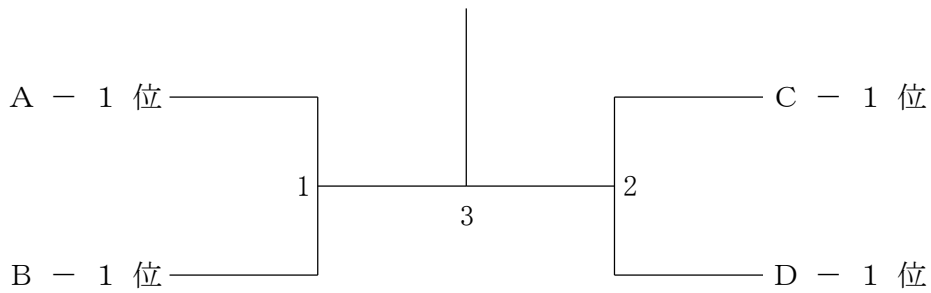

高校女子団体2・3部【GT2・3】 決勝トーナメント

高校女子団体4部【GT4】 A ブロック	東洋大学京北高校	日大鶴ヶ丘高校B	北豊島高校C	淑徳高校B	勝 敗	順位
東洋大学京北高校		5	3	1		
日大鶴ヶ丘高校B	5		2	4		
北豊島高校C	3	2		6		
淑徳高校B	1	4	6			

高校女子団体4部【GT4】 B ブロック	東京成徳大学高等学校	江戸川女子高校B	文京高校	東京高校D	勝 敗	順位
東京成徳大学高等学校		5	3	1		
江戸川女子高校B	5		2	4		
文京高校	3	2		6		
東京高校D	1	4	6			

高校女子団体4部【GT4】 C ブロック	松蔭学園	青井高校	大泉桜高校	勝 敗	順位
松蔭学園		1	3		
青井高校	1		2		
大泉桜高校	3	2