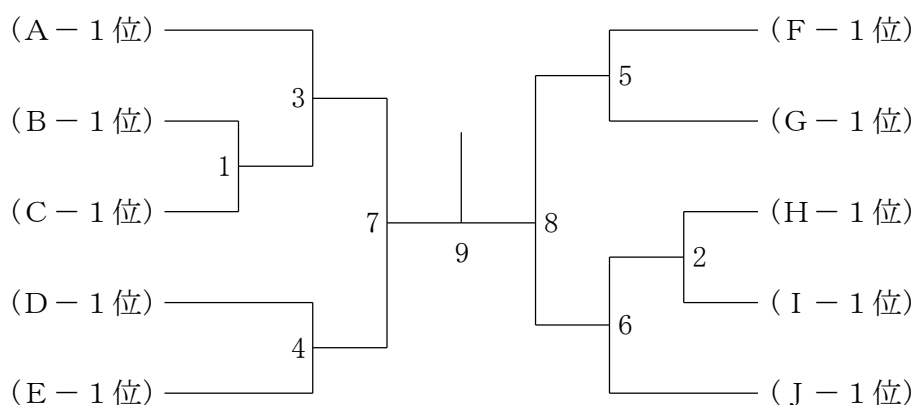

混合ダブルス3部【XD3】 J ブ ロ ッ ク	中村 海斗 管家 恵美子	楠 充人 菊間 由佳	高橋 魁 玉置 さやか	勝 敗	順 位
中村 海斗 (S O R A) 管家 恵美子		3	1		
楠 充人 (E a s y B C) 菊間 由佳	3		2		
高橋 魁 (レインボー) 玉置 さやか	1	2			

混合ダブルス3部【XD3】 決勝トーナメント

混合ダブルス4部【XD4】 A ブ ロ ッ ク	上原 淳 百瀬 茉凜	櫻井 保幸 福里 星歌	佐藤 大和 安部 友菜	オウオウ ライライ	勝 敗	順 位
上原 淳 (モス) 百瀬 茉凜		5	3	1		
櫻井 保幸 (unknown) 福里 星歌	5		2	4		
佐藤 大和 (無所属界限) 安部 友菜	3	2		6		
オウオウ (オウオウ) ライライ	1	4	6