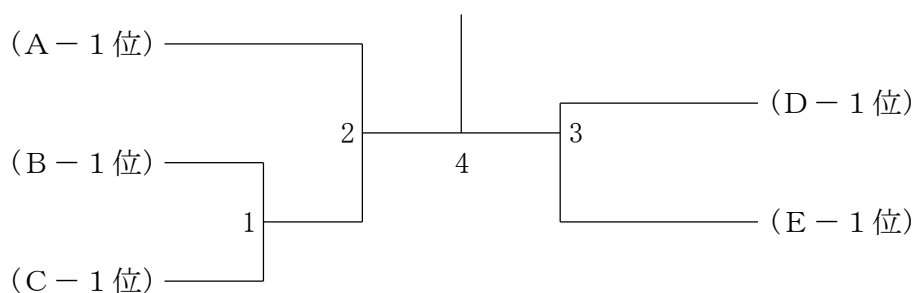

混合ダブルス1部【XD1】 E ブ ロ ッ ク	永留 理輝 牧 亜耶佳	西垣 凌 西垣 未来	八木 賢太 前田 菜津子	勝 敗	順位
永留 理輝 牧 亜耶佳 (SUNRISE)		3	1		
西垣 凌 西垣 未来 (新宿豊翔龍)	3		2		
八木 賢太 前田 菜津子 (さすらい)	1	2			

混合ダブルス1部【XD1】 決勝トーナメント

混合ダブルス2部【XD2】 A ブ ロ ッ ク	清水 徹 谷口 彩	カイチビン オウキ	福士 翔太 三戸 あやか	相馬 和也 渡井 千絵	勝 敗	順位
清水 徹 谷口 彩 (新宿豊翔龍)		5	3	1		
カイチビン オウキ (psycho bunny)	5		2	4		
福士 翔太 三戸 あやか (さすらい)	3	2		6		
相馬 和也 渡井 千絵 (Easy BC)	1	4	6			

混合ダブルス2部【XD2】 B ブ ロ ッ ク	宗 優典 幕内 沙夏	能戸 孔太郎 石井 愛香	王 嘉誉 キョ カクケイ	勝 敗	順位
宗 優典 幕内 沙夏 (マロンテン)		3	1		
能戸 孔太郎 石井 愛香 (MINASE)	3		2		
王 嘉誉 キョ カクケイ (新宿豊翔龍)	1	2