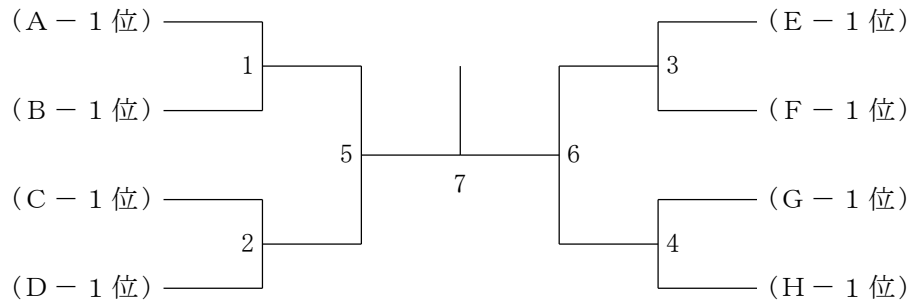

男子ダブルス3部【MD3】 決勝トーナメント