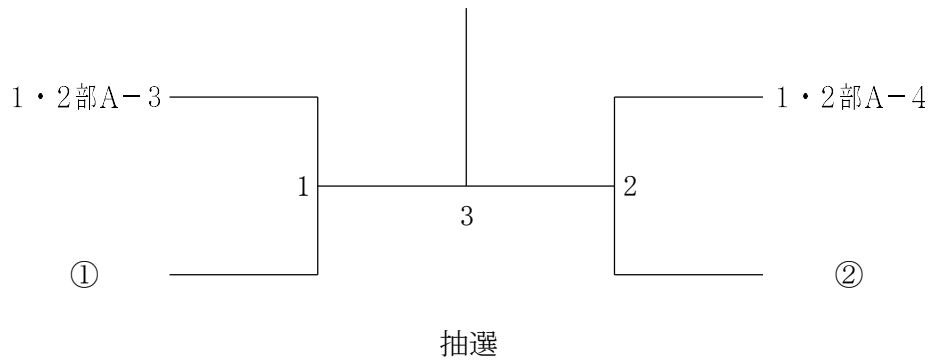

混成団体1・2部決勝トーナメント

抽選

①

②

③

混成団体 1・2部 4 決トーナメント

混成団体 1・2部 7 決トーナメント

混成団体部 3部【ZT3】 A ブロック	鳥野高校球羽部	エーデルワイス	京都 B	勝 敗	順位
鳥野高校羽球部		2	1		
エーデルワイス	2		3		
京 都 B	1	3			