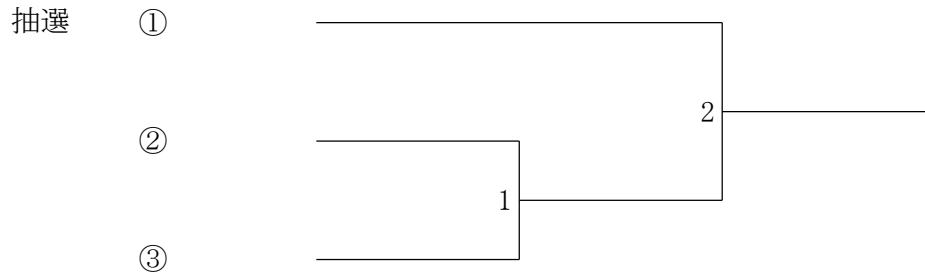

混成団体1・2部決勝トーナメント

抽選

①

②

③

混成団体 1・2部 4 決トーナメント

混成団体 1・2部 7 決トーナメント

混成団体部 3部【ZT3】 A ブロック	鳥野高校球羽部	エーデルワイス	京都 B	勝 敗	順位
鳥野高校羽球部		2	1		
エーデルワイス	2		3		
京 都 B	1	3			