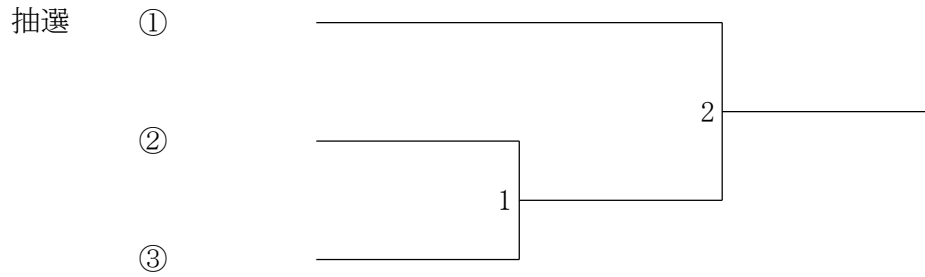

混成団体1・2部決勝トーナメント

抽選

①

②

③

混成団体1・2部4決トーナメント

混成団体1・2部7決トーナメント

混成団体部3部【ZT3】 Aブロック	鳥野野球羽部	エーデルワイス	京都B	勝 敗	順位
鳥野野球羽部		2	1		
エーデルワイス	2		3		
京 都 B	1	3			