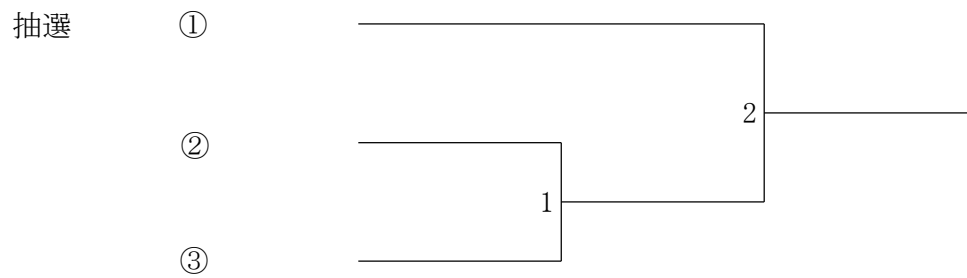

混成団体部3部【ZT3】 Cブロック	ベビーブルー	NGK	THRILLER	勝敗	順位
ベビーブルー		2	1		
NGK	2		3		
THRILLER	1	3			

混成団体部3部決勝トーナメント