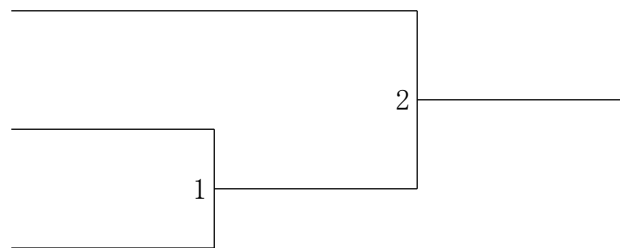

混成団体1・2部【ZT1・2】 Aブロック	えびえび	わさじ	進撃のしめじ	I F 1	勝 敗	順位
えびえび		5	3	1		
わさじ	5		2	4		
進撃のしめじ	3	2		6		
I F 1 BC	1	4	6			

混成団体1・2部【ZT1・2】 Bブロック	GLANZ	ちよんぼどB	京都A	勝 敗	順位
GLANZ		2	1		
ちよんぼどB	2		3		
京 都 A	1	3			

混成団体1・2部【ZT1・2】 Cブロック	ちよんぼどA	ひよっこ	バドクラブK	勝 敗	順位
ちよんぼどA		2	1		
ひよっこ	2		3		
バドクラブK	1	3			

混成団体1・2部決勝トーナメント

抽選

①

②

③