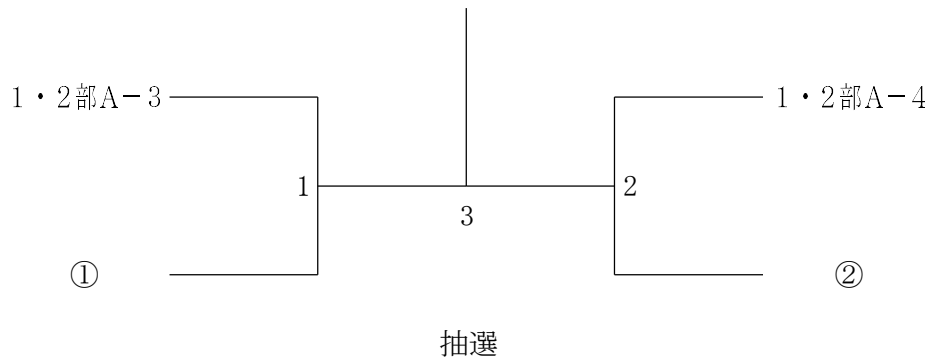

混成団体1・2部決勝トーナメント

抽選

①

②

③

混成団体1・2部4決トーナメント

混成団体1・2部7決トーナメント

混成団体部3部【ZT3】 Aブロック	鳥野野球羽部	エーデルワイス	京都B	勝 敗	順位
鳥野野球羽部		2	1		
エーデルワイス	2		3		
京 都 B	1	3			