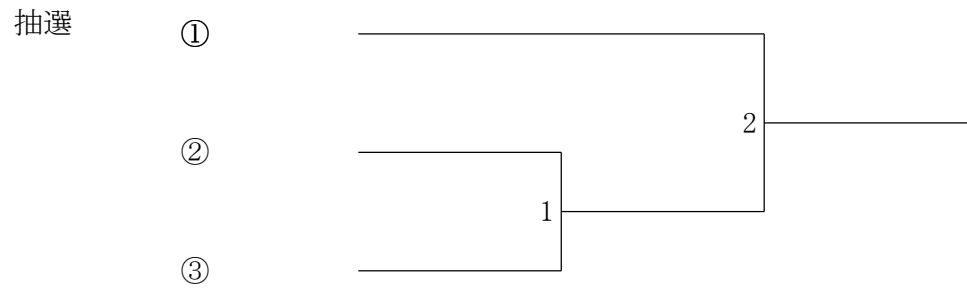

混成団体部3部4決トーナメント