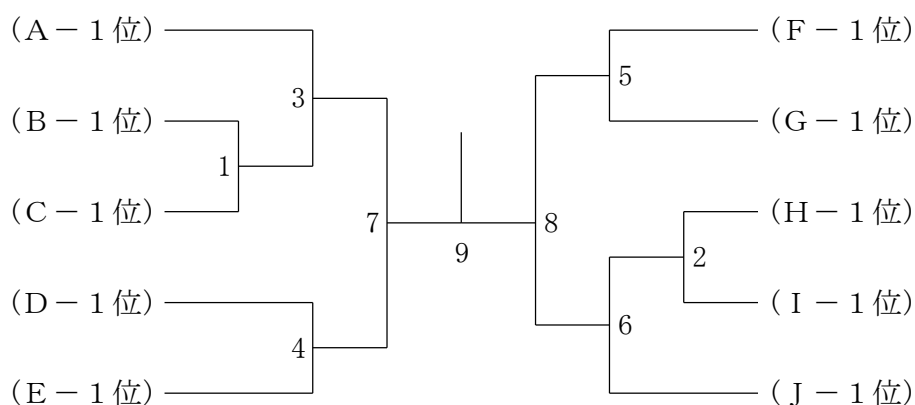

混合ダブルス3部【X3】 J ブ ロ ッ ク	高野 直斗 源 いぶき	川邊 雄亮 中谷 あゆみ	依田 快斗 川又 百花	勝 敗	順 位
高野 直斗 (28バド) 源 いぶき		2	1		
川邊 雄亮 (レインボー) 中谷 あゆみ	2		3		
依田 快斗 (新宿豊翔龍) 川又 百花	1	3			

混合ダブルス3部【X3】 決勝トーナメント

混合ダブルス4部【X4】 A ブ ロ ッ ク	廣嶋 哲 内海 怜奈	吉川 裕也 甲斐 里美	野木森 雅斗 武田 藍	勝 敗	順 位
廣嶋 哲 (THRILLER) 内海 怜奈		2	1		
吉川 裕也 (Bバド) 甲斐 里美	2		3		
野木森 雅斗 (FP-MYP) 武田 藍	1	3