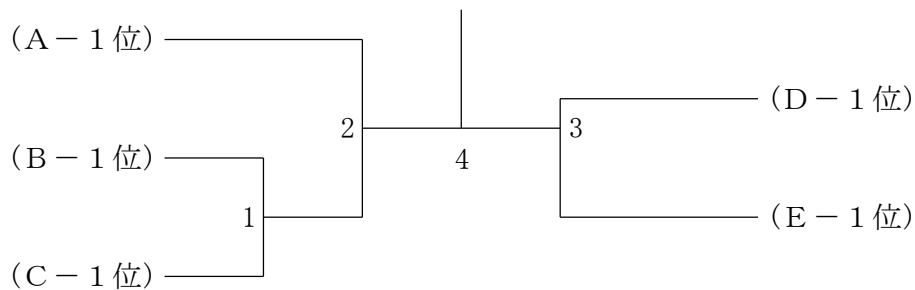

混合ダブルス2部【X2】 D ブ ロ ッ ク	渡辺 健史 深町 翠	駒 ヒロシ 中山 りさ	榎原 怜 吉岡 愛花	勝 敗	順位
渡辺 健史 (新宿豊翔龍) 深町 翠		2	1		
駒 ヒロシ (すMASHU) 中山 りさ	2		3		
榎原 怜 (ちびーず) 吉岡 愛花	1	3			

混合ダブルス2部【X2】 E ブ ロ ッ ク	井上 賢治 藤平 夏海	福富 融 田辺 優衣	堀池 遼太 平澤 胡実	矢澤 龍治 岡田 美香	勝 敗	順位
井上 賢治 (ラバーズ) 藤平 夏海		5	3	1		
福富 融 (ほうせんか) 田辺 優衣	5		2	4		
堀池 遼太 (味仙) 平澤 胡実	3	2		6		
矢澤 龍治 (せかいの) 岡田 美香	1	4	6			

混合ダブルス2部【X2】 決勝トーナメント

混合ダブルス3部【X3】 A ブ ロ ッ ク	伊藤 大貴 高橋 麻優梨	東矢 浩輝 江刺 美桜	宮良 夢希 田村 沙美奈	勝 敗	順位
伊藤 大貴 (東京アイビー) 高橋 麻優梨		2	1		
東矢 浩輝 (すしにゃんこ) 江刺 美桜	2		3		
宮良 夢希 (新宿豊翔龍) 田村 沙美奈	1	3