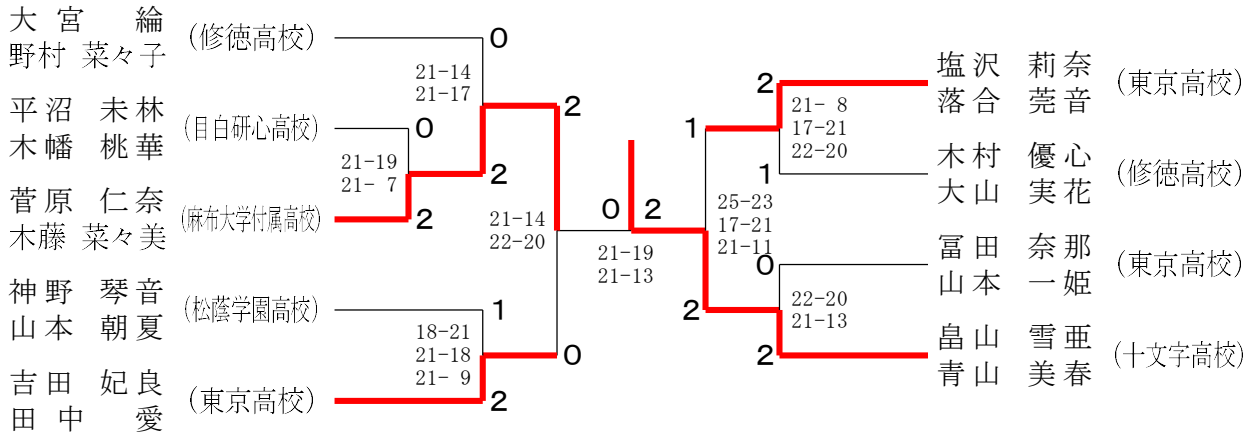

高校女子ダブルス 3部 【GD3】 決勝トーナメント

高校女子ダブルス 4部 【GD4】 A ブロツク	秋山 元田	布施 木下	藤田 田中	勝敗	順位
秋元 和緒 (江戸川女子高校) 山田 乃々 (江戸川女子高校)		○ 21-6 21-5	○ 21-9 21-5	M 2-0 G 4-0 P 84-25	1
布施 里菜 (十文字高校) 木下 優花 (十文字高校)	× 6-21 5-21		× 15-21 18-21	M 0-2 G 0-4 P 44-84	3
藤田 夕菜 (豊南高校) 田中 みりあ (豊南高校)	× 9-21 5-21	○ 21-15 21-18		M 1-1 G 2-2 P 56-75	2

高校女子ダブルス 4部 【GD4】 B ブロツク	金子 子藤	古宮 田中	大谷 前野	勝敗	順位
金子 結衣 (松蔭学園高校) 齊藤 希星 (松蔭学園高校)		○ 21-12 21-8	○ 21-8 21-14	M 2-0 G 4-0 P 84-42	1
古宮 菜々美 (麻布大学付属高校) 田中 初実 (麻布大学付属高校)	× 12-21 8-21		× 13-21 19-21	M 0-2 G 0-4 P 52-84	3
大谷 美穂 (江戸川女子高校) 前野 花菜 (江戸川女子高校)	× 8-21 14-21	○ 21-13 21-19		M 1-1 G 2-2 P 64-74	2