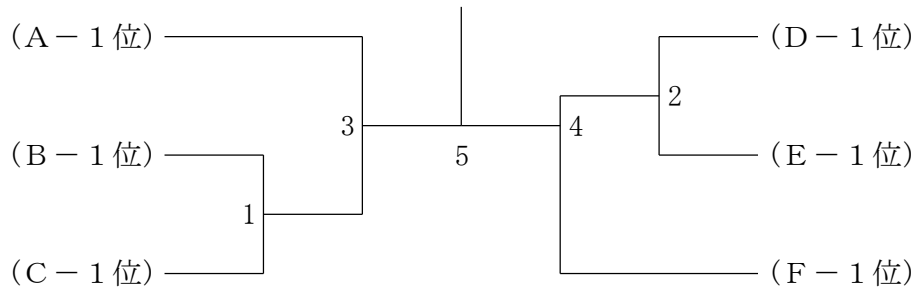

高校男子ダブルス3部【BD3】 決勝トーナメント

高校男子ダブルス4部【BD4】 A ブロツク	間 藁	瀬 屋	柴 井	田 上	岡 米	塚 上	長 杉	勝 敗	順位
間瀬 優真 (修徳高校) 藁屋 遙来				5		3	1		
柴田 竜之介 (大東学園高校) 井上 義文		5				2	4		
岡 祐輝 (豊南高校) 米塚 悠輝		3		2			6		
長 和志 (松蔭学園高校) 上杉 快地		1		4		6			

高校男子ダブルス4部【BD4】 B ブロツク	神 山	田 田	辻 東	郷	清 佐	水 藤	勝 敗	順位
神田 慶人 (日本大学鶴ヶ丘高校) 山田 祐士				2		1		
辻 孝太郎 (豊南高校) 東郷 有佑		2				3		
清水 紀裕 (リーブル) 佐藤 陽太		1		3				

高校男子ダブルス4部【BD4】 C ブロツク	高 丹	橋 落	吉 田	合	小 川	堤	勝 敗	順位
高橋 海翔 (目白研心高校) 丹 祐人				2		1		
吉田 千晃 (修徳高校) 落合 葵		2				3		
小川 雄太 (豊南高校) 堤 陸斗		1		3