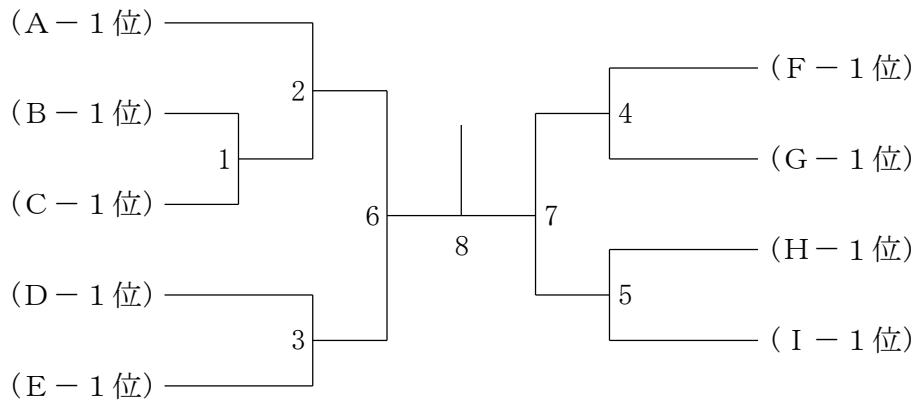

高校女子ダブルス3部【GD3】 決勝トーナメント

高校女子ダブルス4部【GD4】 A ブロツク	秋 元 山 田	布 施 木 下	藤 田 田 中	勝 敗	順 位
秋元 和緒 山田 乃々 (江戸川女子高校)		2	1		
布施 里菜 木下 優花 (十文字高校)	2		3		
藤田 夕菜 田中 みりあ (豊南高校)	1	3			

高校女子ダブルス4部【GD4】 B ブロツク	金 子 齊 藤	古 宮 田 中	大 谷 前 野	勝 敗	順 位
金子 結衣 齊藤 希星 (松蔭学園高校)		2	1		
古宮 菜々美 田中 初実 (麻布大学付属高校)	2		3		
大谷 美穂 前野 花菜 (江戸川女子高校)	1	3