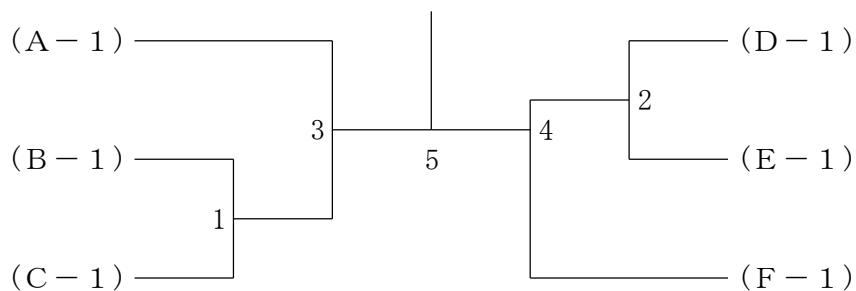

男子ダブルス3部【MD3】 D ブ ロ ッ ク	津村 幸司 増田 太一	月原 隆 又川 翔	後藤 駿輔 帯金 駿	勝 敗	順 位
津村 幸司 (村人クラブ) 増田 太一		2	1		
月原 隆 (イーブンライト) 又川 翔	2		3		
後藤 駿輔 (一般) 帯金 駿	1	3			

男子ダブルス3部【MD3】 E ブ ロ ッ ク	鎌田 亘 中村 洸太	緑川 裕哉 神田 大貴	土岐 一真 佐藤 大和	勝 敗	順 位
鎌田 亘 (G S T) 中村 洸太		2	1		
緑川 裕哉 (エーデルワイス) 神田 大貴	2		3		
土岐 一真 (脳筋) 佐藤 大和	1	3			

男子ダブルス3部【MD3】 F ブ ロ ッ ク	嘉村 浩 阪野 誠司	松本 翼 関 泰伸	吉岡 正人 前田 征哉	勝 敗	順 位
嘉村 浩 (モス) 阪野 誠司		2	1		
松本 翼 (28バド) 関 泰伸	2		3		
吉岡 正人 (みなみ) 前田 征哉	1	3			

男子ダブルス3部【MD3】 決勝トーナメント