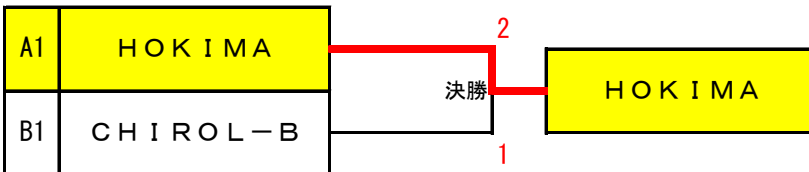

2部〔2〕(5)

		C	B	C	S T A R S	CHIROL-A	セルベッサ	新宿豊翔龍	勝-敗	順位
1	C B C				2-1	3-0	3-0	3-0	4-0	1
2	S T A R S		1-2			1-2	2-1	1-2	1-3	3
3	CHIROL-A		0-3		2-1		2-1	2-1	3-1	2
4	セルベッサ		0-3		1-2	1-2		2-1	1-3	4
5	新宿豊翔龍		0-3		2-1	1-2	1-2		1-3	5

3部〔3〕(8)

Aブロック		THRILLER-A	ナガレコッチ	Li Remen	HOKIMA	勝-敗	順位
1	THRILLER-A		1-2	1-2	0-3	0-3	4
2	ナガレコッチ	2-1		3-0	0-3	2-1	2
3	Li Remen	2-1	0-3		0-3	1-2	3
4	HOKIMA	3-0	3-0	3-0		3-0	1

Bブロック		東京アイビー	エーデルワイス	CHIROL-B	きんすまC	勝-敗	順位
5	東京アイビー		2-1	1-2	2-1	2-1	2
6	エーデルワイス	1-2		1-2	2-1	1-2	3
7	CHIROL-B	2-1	2-1		3-0	3-0	1
8	きんすまC	1-2	1-2	0-3		0-3	4

【3部・決勝戦】