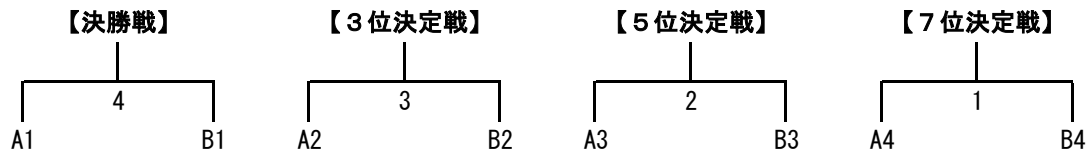

3部B [3B] (8)

Aブロック		エーデルワイス	シニアーズ	S A I T A	小川学級	勝-敗	順位
1	エーデルワイス		2-1	3			
2	シニアーズ	1-2					
3	S A I T A				2-1		
4	小川学級			1-2			

Bブロック		T K G クラブ	テット・オアライヴ	M T D 4 8	プテラノドン	勝-敗	順位
5	T K G クラブ		2-1	3			
6	テット・オアライヴ	1-2			4		
7	M T D 4 8				1-2		
8	プテラノドン			2-1			

【3部B 順位決定戦】