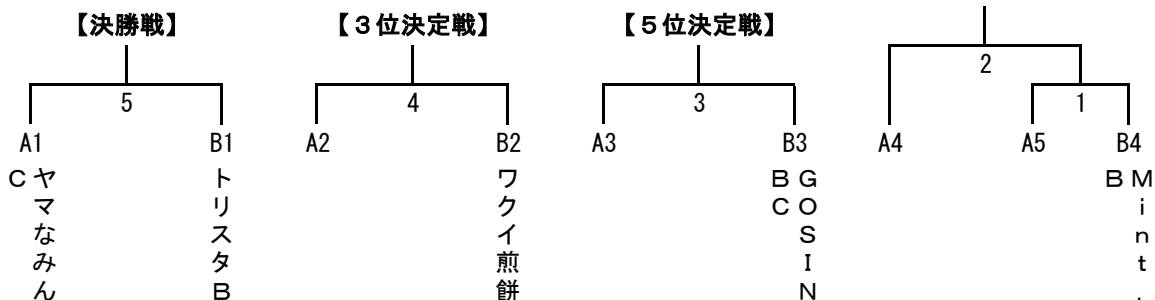

【3部B 順位決定戦】

4部A [4A] (9)

Aブロック		THRILLER	A B C	ヤマなみんC	行徳クラブ	B-LIFE	勝-敗	順位
1	THRILLER		1-2			3-0	1-1	
2	A B C	2-1		0-3			1-1	
3	ヤマなみんC				2-1		2-0	1
4	行徳クラブ			1-2		5		
5	B-LIFE	0-3						

Bブロック		トリスタB	Mint-B	GOSIN BC	ワクイ煎餅	勝-敗	順位
6	トリスタB		2-1	3-0		2-0	1
7	Mint-B	1-2			1-2	0-2	4
8	GOSIN BC	0-3			2-1	1-1	3
9	ワクイ煎餅		2-1	1-2		1-1	2

【4部A 順位決定戦】

4部B〔4B〕(8)

Aブロック		モスH	たまぼど	S.M.B Team Blue	S-Rock's	勝-敗	順位
1	モスH		2-1	2-1		2-0	1
2	たまぼど	1-2			4		
3	S.M.B Team Blue	1-2			2-1	1-1	
4	S-Rock's			1-2			

Bブロック		あかね雲BC-B	FP-MYP	バスターズB	ごとうず	勝-敗	順位
5	あかね雲BC-B		3-0	3			
6	FP-MYP	0-3			4		
7	バスターズB				0-3		
8	ごとうず			3-0			