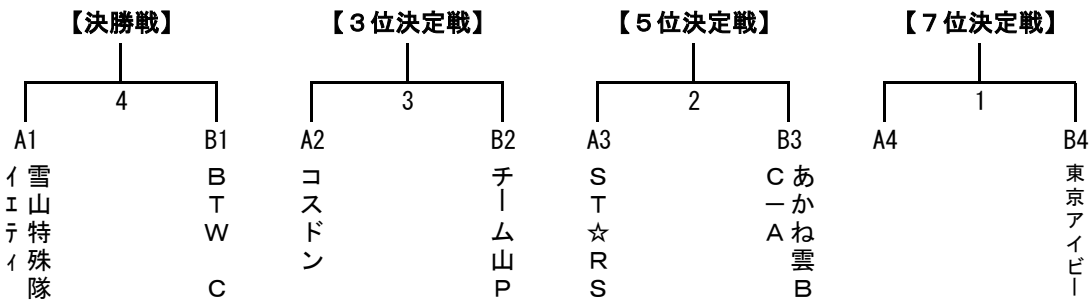

【1部 順位決定戦】

2部A [2A] (8)

Aブロック		宇治団	へあびん	友達募集中	ハッピーチルドレン	勝-敗	順位
1	宇治団		1-2	1-2		0-2 -2	3
2	へあびん	2-1			2-1	2-0 +4	1
3	友達募集中	2-1			2-1	2-0 +2	2
4	ハッピーチルドレン		1-2	1-2		0-2 -4	4

Bブロック		中杉 Y	B T W - B	スパローズ	東京男子図鑑	勝-敗	順位
5	中杉 Y		2-1	3-0		2-0	1
6	B T W - B	1-2			3-0	1-1 4-2=2	2
7	スパローズ	0-3			1-2	0-2	4
8	東京男子図鑑		0-3	2-1		1-1 2-4=-2	3

【2部A 順位決定戦】

2部B [2B] (8)

Aブロック		S T ☆ R S	雪山特殊隊	エイティ	ごうしん	コスドン	勝-敗	順位
1	S T ☆ R S		0-3			1-2	0-2	3
2	雪山特殊隊	3-0				2-1	2-0	1
3	ごうしん							
4	コスドン	2-1	1-2				1-1	2

Bブロック		あかね雲	BC-A	B T W - C	チーム山P	東京アイビー	勝-敗	順位
5	あかね雲 <td>BC-A</td> <td></td> <td>0-3</td> <td>1-2</td> <td></td> <td>0-2 1-5=-4</td> <td>3</td>	BC-A		0-3	1-2		0-2 1-5=-4	3
6	B T W - C	3-0				3-0	2-0 6-0=6	1
7	チーム山P	2-1				3-0	2-0 5-1=4	2
8	東京アイビー			0-3	0-3		0-2 0-6=-6	4

【2部B 順位決定戦】

3部A [3A] (8)

Aブロック		モ ス G	Star Rivers	M i n t - A	S.M.B Team Red	勝-敗	順位
1	モ ス G		1-2	0-3		0-2 1-5=-4	4
2	Star Rivers	2-1			2-1	2-0 4-2=2	2
3	M i n t - A	3-0			2-1	2-0 5-1=4	1
4	S.M.B Team Red		1-2	1-2		0-2 2-4=-2	3