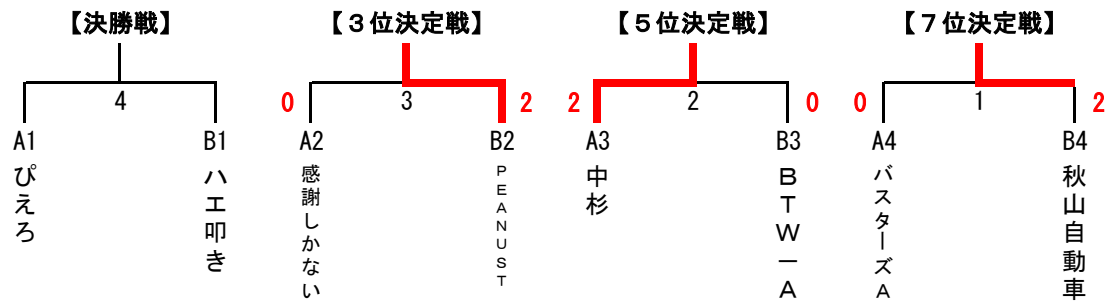

1部 [1] (8)

Aブロック		中 杉	び え ろ	感謝しかない	バスターズ A	勝-敗	順位
1	中 杉		0-3	3-0		1-1 0	3
2	び え ろ	3-0			3-0	2-0	1
3	感謝しかない	0-3			3-0	1-1 +1	2
4	バスターズ A		0-3	0-3		0-2	4

Bブロック		秋山自動車	PEANUST	ハエ叩き	B T W - A	勝-敗	順位
5	秋山自動車		1-2	0-3		0-2 -8、-39	4
6	PEANUST	2-1			3-0	2-0 +7	2
7	ハエ叩き	3-0			2-1	2-0 +9	1
8	B T W - A			1-2		0-2 -8、-36	3

【1部 順位決定戦】

2部A [2A] (8)

Aブロック		宇治団	へあびん	友達募集中	ハッピーチルドレン	勝-敗	順位
1	宇治団		1-2	1-2		0-2 -2	3
2	へあびん	2-1			2-1	2-0 +4	1
3	友達募集中	2-1			2-1	2-0 +2	2
4	ハッピーチルドレン		1-2	1-2		0-2 -4	4

Bブロック		中杉 Y	B T W - B	スパローズ	東京男子図鑑	勝-敗	順位
5	中杉 Y		2-1	3-0		2-0	1
6	B T W - B	1-2			3-0	1-1 4-2=2	2
7	スパローズ	0-3			1-2	0-2	4
8	東京男子図鑑		0-3	2-1		1-1 2-4=-2	3

【2部A 順位決定戦】

2部B [2B] (8)

Aブロック		S T ☆ R S	雪山特殊隊	エイティ	ごうしん	コスドン	勝-敗	順位
1	S T ☆ R S		0-3			1-2	0-2	3
2	雪山特殊隊	3-0				2-1	2-0	1
3	ごうしん							
4	コスドン	2-1	1-2				1-1	2

Bブロック		あかね雲	BC-A	B T W - C	チーム山P	東京アイビー	勝-敗	順位
5	あかね雲 <td>BC-A</td> <td></td> <td>0-3</td> <td>1-2</td> <td></td> <td>0-2 1-5=-4</td> <td>3</td>	BC-A		0-3	1-2		0-2 1-5=-4	3
6	B T W - C	3-0				3-0	2-0 6-0=6	1
7	チーム山P	2-1				3-0	2-0 5-1=4	2
8	東京アイビー			0-3	0-3		0-2 0-6=-6	4