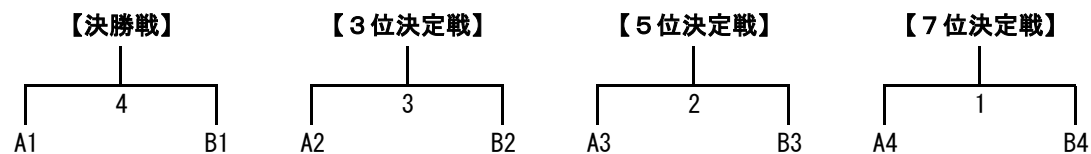

【1部 順位決定戦】

2部A [2A] (8)

Aブロック		宇治団	へあびん	友達募集中	ハッピーチルドレン	勝-敗	順位
1	宇治団		1-2	1-2		0-2 -2	3
2	へあびん	2-1			2-1	2-0 +4	1
3	友達募集中	2-1			2-1	2-0 +2	2
4	ハッピーチルドレン		1-2	1-2		0-2 -4	4

Bブロック		中杉 Y	B T W - B	スパローズ	東京男子図鑑	勝-敗	順位
5	中杉 Y		2-1	3-0		2-0	1
6	B T W - B	1-2			3-0	1-1 4-2=2	2
7	スパローズ	0-3			1-2	0-2	4
8	東京男子図鑑		0-3	2-1		1-1 2-4=-2	3

【2部A 順位決定戦】

2部B [2B] (8)

Aブロック		S T ☆ R S	雪山特殊隊	エイティ	ごうしん	コスドン	勝-敗	順位
1	S T ☆ R S		0-3			1-2	0-2	3
2	雪山特殊隊	3-0				2-1	2-0	1
3	ごうしん							
4	コスドン	2-1	1-2				1-1	2

Bブロック		あかね雲	BC-A	B T W - C	チーム山P	東京アイビー	勝-敗	順位
5	あかね雲 <td>BC-A</td> <td></td> <td>0-3</td> <td>1-2</td> <td></td> <td>0-2 1-5=-4</td> <td>3</td>	BC-A		0-3	1-2		0-2 1-5=-4	3
6	B T W - C	3-0				3-0	2-0 6-0=6	1
7	チーム山P	2-1				3-0	2-0 5-1=4	2
8	東京アイビー			0-3	0-3		0-2 0-6=-6	4

【2部B 順位決定戦】

3部A [3A] (8)

Aブロック		モ ス G	Star Rivers	M i n t - A	S.M.B Team Red	勝-敗	順位
1	モ ス G		1-2	0-3		0-2 1-5=-4	4
2	Star Rivers	2-1			2-1	2-0 4-2=2	2
3	M i n t - A	3-0			2-1	2-0 5-1=4	1
4	S.M.B Team Red		1-2	1-2		0-2 2-4=-2	3

Bブロック		KAMIKITA	Bloody Mary	チームタカハシ	トリス タ A	勝-敗	順位
5	KAMIKITA		1-2	2-1		1-1 3-3=0, -1	3
6	Bloody Mary	2-1			3-0	2-0	1
7	チームタカハシ	1-2			2-1	1-1 3-3=0, 0	2
8	トリス タ A		0-3	1-2		0-2	4

【3部A 順位決定戦】

3部B [3B] (8)