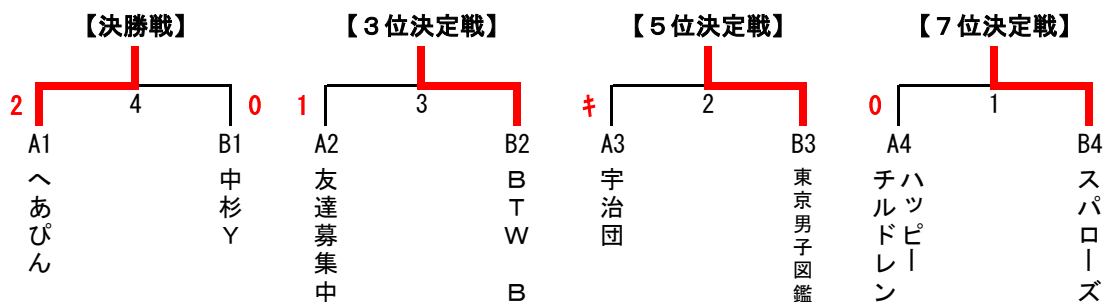

1部 [1] (8)

Aブロック		中 杉	び え ろ	感謝しかない	バスターズ A	勝-敗	順位
1	中 杉		0-3	3-0		1-1 0	3
2	び え ろ	3-0			3-0	2-0	1
3	感謝しかない	0-3			3-0	1-1 +1	2
4	バスターズ A		0-3	0-3		0-2	4

Bブロック		秋山自動車	PEANUST	ハエ叩き	B T W - A	勝-敗	順位
5	秋山自動車		1-2	0-3		0-2 -8、-39	4
6	PEANUST	2-1			3-0	2-0 +7	2
7	ハエ叩き	3-0			2-1	2-0 +9	1
8	B T W - A			1-2		0-2 -8、-36	3

【1部 順位決定戦】

2部A [2A] (8)

Aブロック		宇治団	へあびん	友達募集中	ハッピーチルドレン	勝-敗	順位
1	宇治団		1-2	1-2		0-2 -2	3
2	へあびん	2-1			2-1	2-0 +4	1
3	友達募集中	2-1			2-1	2-0 +2	2
4	ハッピーチルドレン		1-2	1-2		0-2 -4	4

Bブロック		中杉 Y	B T W - B	スパローズ	東京男子図鑑	勝-敗	順位
5	中杉 Y		2-1	3-0		2-0	1
6	B T W - B	1-2			3-0	1-1 4-2=2	2
7	スパローズ	0-3			1-2	0-2	4
8	東京男子図鑑		0-3	2-1		1-1 2-4=-2	3

【2部A 順位決定戦】

2部B [2B] (8)

Aブロック		S T ☆ R S	雪山特殊隊	エイティ	ごうしん	コスドン	勝-敗	順位
1	S T ☆ R S		0-3			1-2	0-2	3
2	雪山特殊隊	3-0				2-1	2-0	1
3	ごうしん							
4	コスドン	2-1	1-2				1-1	2

Bブロック		あかね雲	BC-A	B T W - C	チーム山P	東京アイビー	勝-敗	順位
5	あかね雲 <td>BC-A</td> <td></td> <td>0-3</td> <td>1-2</td> <td></td> <td>0-2 1-5=-4</td> <td>3</td>	BC-A		0-3	1-2		0-2 1-5=-4	3
6	B T W - C	3-0				3-0	2-0 6-0=6	1
7	チーム山P	2-1				3-0	2-0 5-1=4	2
8	東京アイビー			0-3	0-3		0-2 0-6=-6	4

【2部B 順位決定戦】

3部A [3A] (8)

Aブロック		モ ス G	Star Rivers	M i n t - A	S.M.B Team Red	勝-敗	順位
1	モ ス G		1-2	0-3		0-2 1-5=-4	4
2	Star Rivers	2-1			2-1	2-0 4-2=2	2
3	M i n t - A	3-0			2-1	2-0 5-1=4	1
4	S.M.B Team Red		1-2	1-2		0-2 2-4=-2	3