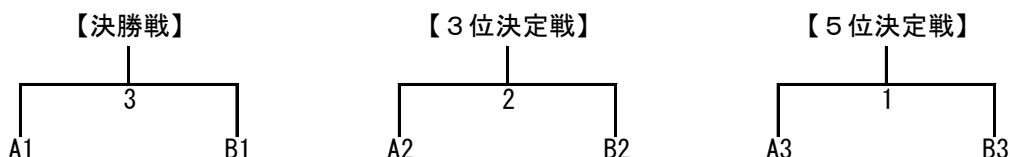

【 2部A 順位決定戦 】

2部B【2B】(6)

Aブロック		エ レ ブ ー	エ ー デ ル ワ イ ス	Z E R O - B	勝-敗	順位
1	エ レ ブ ー		2	1		
2	エ ー デ ル ワ イ ス			3		
3	Z E R O - B					

Bブロック		M I N T - A	ド ル フ ィ ン	monbilly	勝-敗	順位
4	M I N T - A		2	1		
5	ド ル フ ィ ン			3		
6	monbilly					

【 2部B 順位決定戦 】

3部A【3A】(6)

Aブロック		モ ス E	右 利 き 左 打 ち	ト ナ ミ 運 送	勝-敗	順位
1	モ ス E			2	1	
2	右 利 き 左 打 ち					
3	ト ナ ミ 運 送					

Bブロック		小 川 学 級	安 倍 晴 明 陰 陽 師 倶 楽 部	オ Z	勝-敗	順位
4	小 川 学 級			2	1	
5	安 倍 晴 明 陰 陽 師 倶 楽 部					
6	オ Z					

【 3部A 順位決定戦 】

3部B【3B】(6)

Aブロック		S.M.B Team Red	ノ ア の 方 舟	平 井	勝-敗	順位
1	S.M.B Team Red			2	1	
2	ノ ア の 方 舟					
3	平 井					

Bブロック		忍 者 教 室	毎 日 赤 羽 で 飲 み た い ね	あ か ね 雲 B C	勝-敗	順位
4	忍 者 教 室			2	1	
5	毎 日 赤 羽 で 飲 み た い ね					
6	あ か ね 雲 B C					