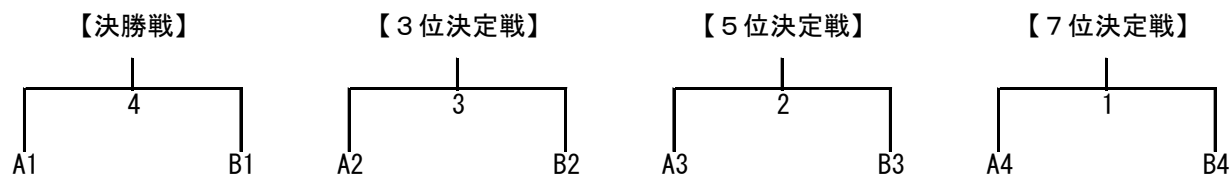

各自該当試合時間の1時間前に受付を済ませて下さい。

*8:45開場、9:20開会式、9:30試合開始

タイムテーブル

	コート	1	2	3	4	5	6	7	8	9	10
ター	9:20	開 会 式									
1	9:30	1A-1	1A-2	1B-1	1B-2	2AA-1	2AB-1	2BA-1	2BB-1	3AA-1	3AB-1
2	11:00	3BA-1	3BB-1	4AA-1	4AB-1	4BA-1	4BB-1	1A-3	1A-4	1B-3	1B-4
3	12:30	2AA-2	2AB-2	2BA-2	2BB-2	3AA-2	3AB-2	3BA-2	3BB-2	4AA-2	4AB-2
4	14:00	4BA-2	4BB-2	1A-5	1A-6	1B-5	1B-6	2AA-3	2AB-3	2BA-3	2BB-3
5	15:30	3AA-3	3AB-3	3BA-3	3BB-3	4AA-3	4AB-3	4BA-3	4BB-3	1決-1	1決-2
6	17:00	1決-3	1決-4	2A決-1	2A決-2	2A決-3	2B決-1	2B決-2	2B決-3	3A決-1	3A決-2
7	18:30	3A決-3	3B決-1	3B決-2	3B決-3	4A決-1	4A決-2	4A決-3	4B決-1	4B決-2	4B決-3
		閉 会 式(随時実施)									

略称説明： 1・2・3・4=部、決=順位決定戦

1部【1】(8)

15ポイント

Aブロック		B o r y ' s	ち - な わ	G B C	B O N キュ B O N	勝-敗	順位
1	B o r y ' s						
2	ち - な わ						
3	G B C						
4	B O N キュ B O N						

15ポイント

Bブロック		お い ば ね	とつとこハムヘー	K A C	い け る 屋	勝-敗	順位
5	お い ば ね						
6	とつとこハムヘー						
7	K A C						
8	い け る 屋						

【 1部 順位決定戦 】 15ポイント

2部A【2A】(6)

Aブロック		太 陽	ち い か わ ☆	Kuritender	勝-敗	順位
1	太 陽		2	1		
2	ち い か わ ☆			3		
3	Kuritender					

Bブロック		Z E R O - A	T K P	平 野 会	勝-敗	順位
4	Z E R O - A		2	1		
5	T K P			3		
6	平 野 会					