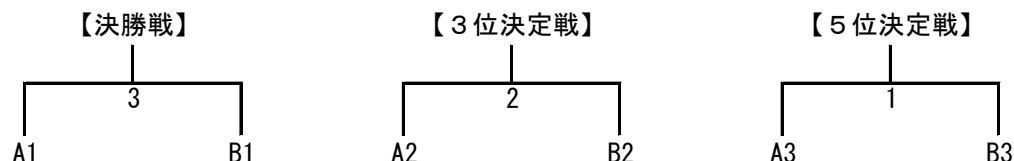

略称説明： 1・2・3・4=部、決=順位決定戦

1部【1】(8)

15ポイント

Aブロック		B o r y ' s	ち - な わ	G B C	B O N キュ B O N	勝-敗	順位
1	B o r y ' s						
2	ち - な わ						
3	G B C						
4	B O N キュ B O N						

15ポイント

Bブロック		お い ば ね	とつとこハムヘー	K A C	い け る 屋	勝-敗	順位
5	お い ば ね						
6	とつとこハムヘー						
7	K A C						
8	い け る 屋						

【 1部 順位決定戦 】 15ポイント

2部A【2A】(6)

Aブロック		太 陽	ち い か わ ☆	Kuritender	勝-敗	順位
1	太 陽		2	1		
2	ち い か わ ☆			3		
3	Kuritender					

Bブロック		Z E R O - A	T K P	平 野 会	勝-敗	順位
4	Z E R O - A		2	1		
5	T K P			3		
6	平 野 会					

【 2部A 順位決定戦 】

2部B【2B】(6)

Aブロック		エ レ ブ ー	エ ー デ ル ワ イ ス	Z E R O - B	勝-敗	順位
1	エ レ ブ ー		2	1		
2	エ ー デ ル ワ イ ス			3		
3	Z E R O - B					

Bブロック		M I N T - A	ド ル フ ィ ン	monbilly	勝-敗	順位
4	M I N T - A		2	1		
5	ド ル フ ィ ン			3		
6	monbilly					

【 2部B 順位決定戦 】

3部A【3A】(6)

Aブロック		モ ス E	右 利 き 左 打 ち	ト ナ ミ 運 送	勝-敗	順位
1	モ ス E			2	1	
2	右 利 き 左 打 ち					
3	ト ナ ミ 運 送					

Bブロック		小 川 学 級	安 倍 晴 明 陰 陽 師 倶 楽 部	オ Z	勝-敗	順位
4	小 川 学 級			2	1	
5	安 倍 晴 明 陰 陽 師 倶 楽 部					
6	オ Z					