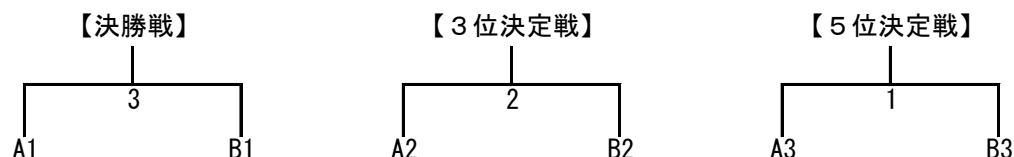

略称説明： 1・2・3・4=部、決=順位決定戦

1部【1】(8)

15ポイント

Aブロック		B o r y ' s	ち - な わ	G B C	B O N キュ B O N	勝-敗	順位
1	B o r y ' s						
2	ち - な わ						
3	G B C						
4	B O N キュ B O N						

15ポイント

Bブロック		お い ば ね	とつとこハムヘー	K A C	い け る 屋	勝-敗	順位
5	お い ば ね						
6	とつとこハムヘー						
7	K A C						
8	い け る 屋						

【 1部 順位決定戦 】 15ポイント

2部A【2A】(6)

Aブロック		太 陽	ち い か わ ☆	Kuritender	勝-敗	順位
1	太 陽		2	1		
2	ち い か わ ☆			3		
3	Kuritender					

Bブロック		Z E R O - A	T K P	平 野 会	勝-敗	順位
4	Z E R O - A		2	1		
5	T K P			3		
6	平 野 会					

【 2部A 順位決定戦 】

2部B【2B】(6)

Aブロック		エ レ ブ ー	エ ー デ ル ワ イ ス	Z E R O - B	勝-敗	順位
1	エ レ ブ ー		2	1		
2	エ ー デ ル ワ イ ス			3		
3	Z E R O - B					

Bブロック		M I N T - A	ド ル フ ィ ン	monbilly	勝-敗	順位
4	M I N T - A		2	1		
5	ド ル フ ィ ン			3		
6	monbilly					

【 2部B 順位決定戦 】

3部A【3A】(6)

Aブロック		モ ス E	右 利 き 左 打 ち	ト ナ ミ 運 送	勝-敗	順位
1	モ ス E			2	1	
2	右 利 き 左 打 ち					
3	ト ナ ミ 運 送					

Bブロック		小 川 学 級	安 倍 晴 明 陰 陽 師 倶 楽 部	オ Z	勝-敗	順位
4	小 川 学 級			2	1	
5	安 倍 晴 明 陰 陽 師 倶 楽 部					
6	オ Z					