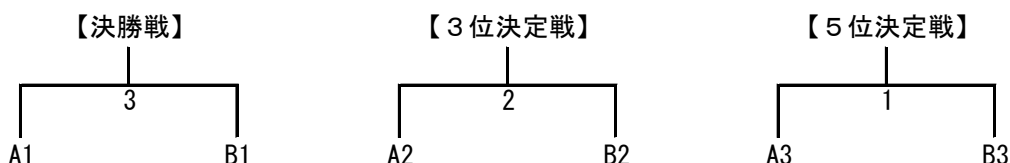

【 2部B 順位決定戦 】

3部A【3A】(6)

Aブロック		モ ス E	右 利 き 左 打 ち	ト ナ ミ 運 送	勝-敗	順位
1	モ ス E			2	1	
2	右 利 き 左 打 ち					
3	ト ナ ミ 運 送					

Bブロック		小 川 学 級	安 倍 晴 明 陰 陽 師 倶 楽 部	オ Z	勝-敗	順位
4	小 川 学 級			2	1	
5	安 倍 晴 明 陰 陽 師 倶 楽 部					
6	オ Z					

【 3部A 順位決定戦 】

3部B【3B】(6)

Aブロック		S.M.B Team Red	ノ ア の 方 舟	平 井	勝-敗	順位
1	S.M.B Team Red			2	1	
2	ノ ア の 方 舟					
3	平 井					

Bブロック		忍 者 教 室	毎 日 赤 羽 で 飲 み た い ね	あ か ね 雲 B C	勝-敗	順位
4	忍 者 教 室			2	1	
5	毎 日 赤 羽 で 飲 み た い ね					
6	あ か ね 雲 B C					

【 3部B 順位決定戦 】

4部A【4A】(6)

Aブロック		FPシャトルズA	あずちゃんず	モスバーター	勝-敗	順位
1	FPシャトルズA		2	1		
2	あずちゃんず			3		
3	モスバーター					

Bブロック		THRILLER-A	プラスugi	S.M.B Team Blae	勝-敗	順位
4	THRILLER-A		2	1		
5	プラスugi			3		
6	S.M.B Team Blae					