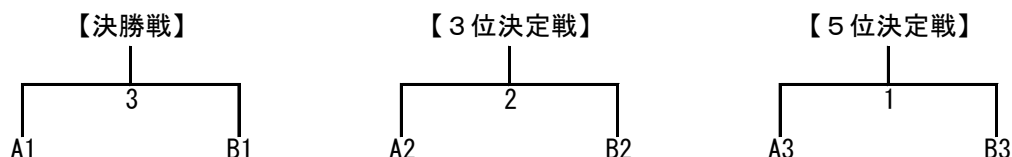

【 2部B 順位決定戦 】

3部A【3A】(6)

Aブロック		モ ス E	右 利 き 左 打 ち	ト ナ ミ 運 送	勝-敗	順位
1	モ ス E			2	1	
2	右 利 き 左 打 ち					
3	ト ナ ミ 運 送					

Bブロック		小 川 学 級	安 倍 晴 明 陰 陽 師 倶 楽 部	オ Z	勝-敗	順位
4	小 川 学 級			2	1	
5	安 倍 晴 明 陰 陽 師 倶 楽 部					
6	オ Z					

【 3部A 順位決定戦 】

3部B【3B】(6)

Aブロック		S.M.B Team Red	ノ ア の 方 舟	平 井	勝-敗	順位
1	S.M.B Team Red			2	1	
2	ノ ア の 方 舟					
3	平 井					

Bブロック		忍 者 教 室	毎 日 赤 羽 で 飲 み た い ね	あ か ね 雲 B C	勝-敗	順位
4	忍 者 教 室			2	1	
5	毎 日 赤 羽 で 飲 み た い ね					
6	あ か ね 雲 B C					

【 3部B 順位決定戦 】

4部A【4A】(6)

Aブロック		FPシャトルズA	あずちゃんず	モスバーター	勝-敗	順位
1	FPシャトルズA		2	1		
2	あずちゃんず			3		
3	モスバーター					

Bブロック		THRILLER-A	プラスugi	S.M.B Team Blae	勝-敗	順位
4	THRILLER-A		2	1		
5	プラスugi			3		
6	S.M.B Team Blae					

【4部A 順位決定戦】

4部B【4B】(6)

Aブロック		モスF	かっぱくらぶ	THRILLER-B	勝-敗	順位
1	モスF		2	1		
2	かっぱくらぶ			3		
3	THRILLER-B					

Bブロック		MINT-B	新宿豊翔龍	FPシャトルズB	勝-敗	順位
4	MINT-B		2	1		
5	新宿豊翔龍			3		
6	FPシャトルズB					

【4部B 順位決定戦】