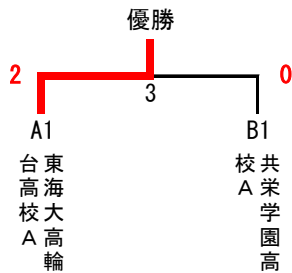

女子1・2・3部 [G1・G2・G3] (6)

Aブロック		東海大高輪台高校 A	日大鶴ヶ丘高校	十文字高校 A	勝敗	順位
1	東海大高輪台高校 A		2-1	3-0	2-0	1
2	日大鶴ヶ丘高校	1-2		3-0	1-1	2
3	十文字高校 A	0-3	0-3		0-2	3

Bブロック		共栄学園高校 A	東海大高輪台高校 B	豊南高校 A	勝敗	順位
4	共栄学園高校 A		2-1	1-2	1-1	2
5	東海大高輪台高校 B	1-2		1-2	0-2	3
6	豊南高校 A	2-1	2-1		2-0	1

: 1・2部チーム

【女子1・2部順位決定戦】

【女子3部順位決定戦】

女子4部 [G4] (10)

Aブロック		淑徳高校 A	十文字高校 B	成立学園高校 C	勝敗	順位
1	淑徳高校 A		3-0	3-0	2-0	1
2	十文字高校 B	0-3		3-0	1-1	2
3	成立学園高校 C	0-3	0-3		0-2	3

Bブロック		松蔭学園高校	成立学園高校 B	修徳高校	勝敗	順位
4	松蔭学園高校		3-0	2-1	2-0	1
5	成立学園高校 B	0-3		1-2	0-2	3
6	修徳高校	1-2	2-1		1-1	2

Cブロック		成立学園高校 A	共栄学園高校 B	豊南高校 B	淑徳高校 B	勝敗	順位
7	成立学園高校 A		2-1	2-1	2-1	3-0	1
8	共栄学園高校 B	1-2		2-1	2-1	2-1	2
9	豊南高校 B	1-2	1-2		2-1	1-2	3
10	淑徳高校 B	1-2	1-2	1-2		0-3	4

【女子4部順位決定戦】