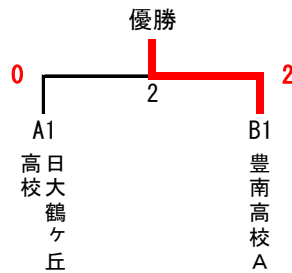

女子1・2・3部 [G1・G2・G3] (6)

Aブロック		東海大高輪台高校 A	日大鶴ヶ丘高校	十文字高校 A	勝敗	順位
1	東海大高輪台高校 A		2-1	3-0	2-0	1
2	日大鶴ヶ丘高校	1-2		3-0	1-1	2
3	十文字高校 A	0-3	0-3		0-2	3

Bブロック		共栄学園高校 A	東海大高輪台高校 B	豊南高校 A	勝敗	順位
4	共栄学園高校 A		2-1	1-2	1-1	2
5	東海大高輪台高校 B	1-2		1-2	0-2	3
6	豊南高校 A	2-1	2-1		2-0	1

: 1・2部チーム

【女子1・2部順位決定戦】

【女子3部順位決定戦】

女子4部 [G4] (10)

Aブロック		淑徳高校 A	十文字高校 B	成立学園高校 C	勝敗	順位
1	淑徳高校 A		3-0	3-0	2-0	1
2	十文字高校 B	0-3		3-0	1-1	2
3	成立学園高校 C	0-3	0-3		0-2	3

Bブロック		松蔭学園高校	成立学園高校 B	修徳高校	勝敗	順位
4	松蔭学園高校		3-0	2-1	2-0	1
5	成立学園高校 B	0-3		1-2	0-2	3
6	修徳高校	1-2	2-1		1-1	2