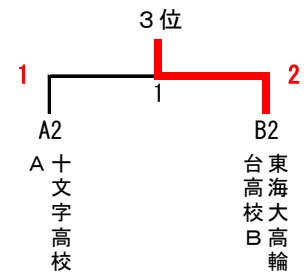

女子1・2・3部 [G1・G2・G3] (6)

Aブロック		東海大高輪台高校 A	日大鶴ヶ丘高校	十文字高校 A	勝敗	順位
1	東海大高輪台高校 A		2-1	3-0	2-0	1
2	日大鶴ヶ丘高校	1-2		3-0	1-1	2
3	十文字高校 A	0-3	0-3		0-2	3

Bブロック		共栄学園高校 A	東海大高輪台高校 B	豊南高校 A	勝敗	順位
4	共栄学園高校 A		2-1	1-2	1-1	2
5	東海大高輪台高校 B	1-2		1-2	0-2	3
6	豊南高校 A	2-1	2-1		2-0	1

: 1・2部チーム

【女子1・2部順位決定戦】

【女子3部順位決定戦】

女子4部 [G4] (10)

Aブロック		淑徳高校 A	十文字高校 B	成立学園高校 C	勝敗	順位
1	淑徳高校 A		3-0	3-0	2-0	1
2	十文字高校 B	0-3		3-0	1-1	2
3	成立学園高校 C	0-3	0-3		0-2	3

Bブロック		松蔭学園高校	成立学園高校 B	修徳高校	勝敗	順位
4	松蔭学園高校		3-0	2-1	2-0	1
5	成立学園高校 B	0-3		1-2	0-2	3
6	修徳高校	1-2	2-1		1-1	2