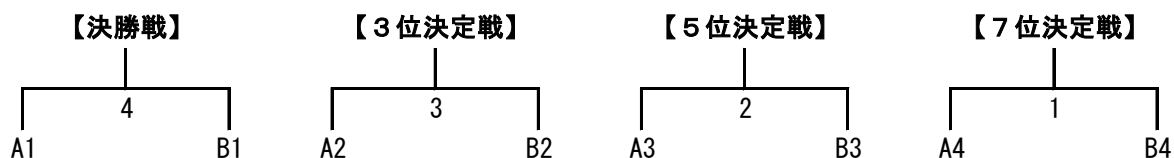

1部 [1] (8)

Aブロック		中 杉	ぴ え ろ	感謝しかない	バスターズ A	勝-敗	順位
1	中 杉		1	3			
2	ぴ え ろ				4		
3	感謝しかない				2		
4	バスターズ A						

Bブロック		秋山自動車	PEANUST	ハエ叩き	B T W - A	勝-敗	順位
5	秋山自動車		1	3			
6	PEANUST				4		
7	ハエ叩き				2		
8	B T W - A						

【1部 順位決定戦】