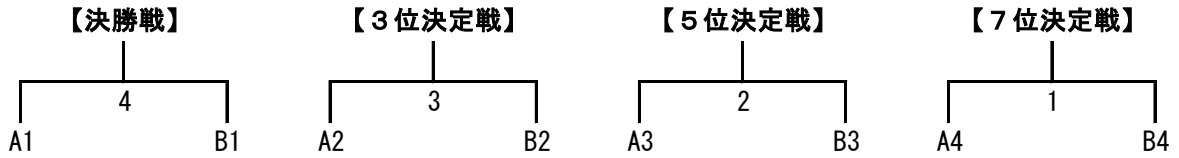

3部B [3B] (8)

Aブロック		エーデルワイス	シニアーズ	S A I T A	小川学級	勝-敗	順位
1	エーデルワイス		1	3			
2	シニアーズ				4		
3	S A I T A				2		
4	小川学級						

Bブロック		T K G クラブ	テットオアアライブ	M T D 4 8	プテラノドン	勝-敗	順位
5	T K G クラブ		1	3			
6	テットオアアライブ				4		
7	M T D 4 8				2		
8	プテラノドン						

【3部B 順位決定戦】