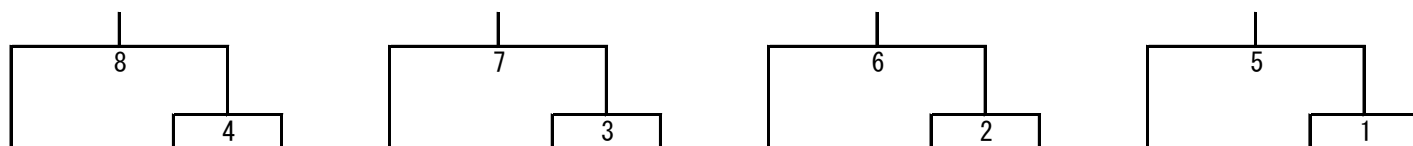

Cブロック		Bory's 28	ヘルメス	モスD	ちいかわ☆	勝-敗	順位
1	Bory's 28		1	3		-	
2	ヘルメス				4	-	
3	モスD				2	-	
4	ちいかわ☆					-	

【 3部順位決定戦 】 (組合せは抽選) **2勝打ち切り**

【 1位決定戦 】

【 4位決定戦 】

【 7位決定戦 】

【 10位決定戦 】