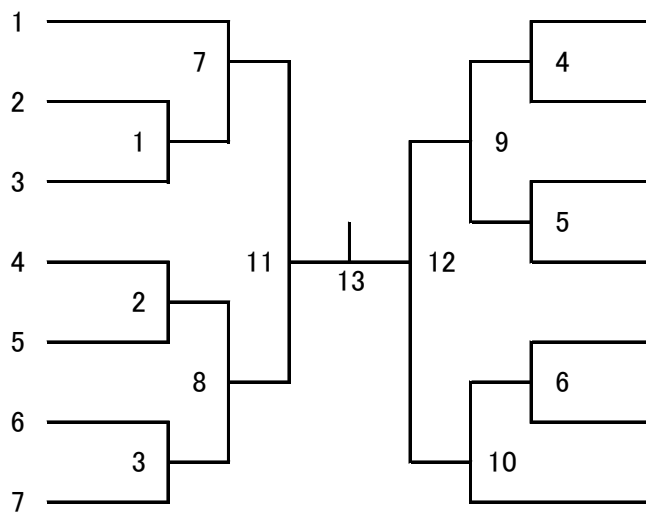

記号説明:MD=男子ダブルス、WD=女子ダブルス

男子ダブルス 1部【MD 1】 (7)

碓井啓太・中村彰宏
(中山キミキング)
谷合弘成・有澤明彦
(秋山自動車)
田中啓一朗・山岸直茂
(ワルイージ)

4 秋山勇哉・井口佳梧
(秋山自動車)
5 峰島 陸・栗原聖人
(武蔵野大学)
6 佐藤伸也・田中哲美
(一般)
7 鈴木秀治・白鳥祐人
(パンピーノ)

男子ダブルス 2部【MD 2】 (14)

藤田陽路・西村風輝
(曾谷クラブ)
治田廉正・田玉育己
(武蔵野大学)
中本壮哉・鷲塚雄哉
(S. M. B)
久保埜敦・鈴木祐介
(KOH ZOO Tokyo)
濱田真之介・勝野銀太
(そんばなな)
西垣 凌・菊池雄路
(ばみとんとん)
井上賢治・長谷川刀麻
(ごとーず)