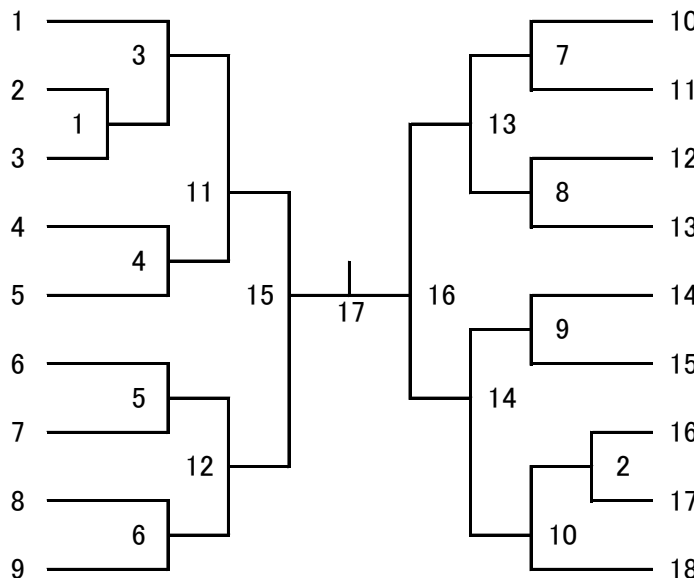

男子ダブルス 4部【MD 4】 (18)

- 1 歌野原洋・宮本純一
  (エーデルワイス)
- 2 池田陸彌・橋立和樹
  (成立学園高校)
- 3 松本 翼・横瀬謙信
  (ABC)
- 4 高野直斗・東 健人
  (スマッシュ)
- 5 佐藤 聡・後藤涼太
  (S. M. B)
- 6 白澤和也・斎藤蒼斗
  (成立学園高校)
- 7 橋本 栄・渡辺久之
  (ヤマなみんC)
- 8 鈴木太陽・岩佐和哉
  (カレー屋sunのキャッチ)
- 9 三岳崇昭・大塚朋城
  (SHUTTLES!)

- 10 渡邊義範・前原 稔
  (七転八倒)
- 11 中村 淳・伊東輝好
  (一般)
- 12 菅原 暁・杉山 稜
  (成立学園高校)
- 13 石本慎治・福田誠二
  (バド会)
- 14 佐々木康介・伊東大吾
  (成立学園高校)
- 15 村田正和・大泉和夫
  (一般)
- 16 山村 聡・黒須俊秋
  (S. M. B)
- 17 佐々木大斗・村串蓮斗
  (成立学園高校)
- 18 高橋史能・松本良太
  (KAMIKITA)

女子ダブルス 1・2部【WD 1・2】 (3)

		瀬戸ひかる・石田華菜 パンピーノ	関本綾子・橋爪里奈 エーデルワイス	石関都古・ゲンニャットリン 武蔵野大学	勝敗	順位
1	瀬戸ひかる・石田華菜 (パンピーノ)		2	1		
2	関本綾子・橋爪里奈 (エーデルワイス)			3		
3	石関都古・ゲンニャットリン (武蔵野大学)					

女子ダブルス 3・4部【WD 3・4】 (15)

- 1 大井川由莉亜・藤崎稀乃佳
  (S. M. B)
- 2 平山 茜・川口芽衣
  (一般)
- 3 橋爪綾子・豊島瑞貴
  (でんちょ)
- 4 吉川奈緒子・フィンファンナ
  (しばいぬ。クラブ)
- 5 水谷理沙・星川真帆
  (さいたまっち)
- 6 吉原智里・熊坂優香子
  (Andysoul)
- 7 渡辺 樹・大宮優香
  (S. M. B)