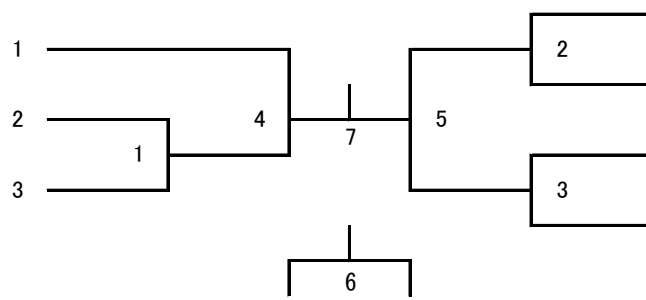

各自該当試合時間の1時間前に受付を済ませて下さい。

タイムテーブル *8:45 開場、9:30 開会式、10:00 試合開始

初戦の審判はタイムテーブルの3回転目の方々ご協力お願い致します。

ターン	開始時間	1コート	2コート	3コート	4コート	5コート	6コート	7コート	8コート
初戦 審判	主審	吉原智里・熊坂優香子 (Andysoul)	迫絵莉花・濱田紗也加 (FP-MYS)	大森和子・佐藤由美 (一般)	白井梨香子・柴田咲季 (紺碧会)	中山理沙・重見秋乃 (ボビンス)	谷合弘成・有澤明彦 (秋山自動車)	秋山勇哉・井口佳梧 (秋山自動車)	佐藤伸也・田中哲美 (一般)
	審判	渡辺 樹・大宮優香 (S.M.B)	小田島薫・松田梨紗 (七分アッドバイザー)	歌久優美子・玉城 歩 (ヘルメス)	三橋 静・保刈美穂 (BLACK)	井上皆海・吉田果保里 (S.M.B)	田中啓一朗・山岸直茂 (ワルイージ)	峰島 陸・栗原聖人 (武蔵野大学)	鈴木秀治・白鳥祐人 (パンピーノ)
1	10:00	MD3-1	MD3-2	MD3-3	MD3-4	MD3-5	MD3-6	MD4-1	MD4-2
2	10:30	MD2-1	MD2-2	MD2-3	MD2-4	MD2-5	MD2-6	WD3-4-1	WD3-4-2
3	11:00	WD3-4-3	WD3-4-4	WD3-4-5	WD3-4-6	WD3-4-7	MD1-1	MD1-2	MD1-3
4	11:30	WD1-2-1	MD3-7	MD3-8	MD3-9	MD3-10	MD3-11	MD3-12	MD3-13
5	12:00	MD3-14	MD4-3	MD4-4	MD4-5	MD4-6	MD4-7	MD4-8	MD4-9
6	12:30	MD4-10	MD2-7	MD2-8	MD2-9	MD2-10	WD3-4-8	WD3-4-9	WD3-4-10
7	13:00	WD3-4-11	MD1-4	MD1-5	WD1-2-2	MD3-15	MD3-16	MD3-17	MD3-18
8	13:30	MD4-11	MD4-12	MD4-13	MD4-14	MD2-11	MD2-12	WD3-4-12	WD3-4-13
9	14:00	MD1-6	MD1-7	WD1-2-3	MD3-19	MD3-20	MD4-15	MD4-16	MD2-13
10	14:30	WD3-4-14	MD3-21	MD4-17					

記号説明:MD=男子ダブルス、WD=女子ダブルス

男子ダブルス 1部【MD 1】 (7)

碓井啓太・中村彰宏
(中山キミキング)
谷合弘成・有澤明彦
(秋山自動車)
田中啓一朗・山岸直茂
(ワルイージ)

4 秋山勇哉・井口佳梧
(秋山自動車)
5 峰島 陸・栗原聖人
(武蔵野大学)
6 佐藤伸也・田中哲美
(一般)
7 鈴木秀治・白鳥祐人
(パンピーノ)

男子ダブルス 2部【MD 2】 (14)

藤田陽路・西村風輝
(曾谷クラブ)
治田廉正・田玉育己
(武蔵野大学)
中本壮哉・鷲塚雄哉
(S. M. B)
久保埜敦・鈴木祐介
(KOH ZOO Tokyo)
濱田真之介・勝野銀太
(そんばなな)
西垣 凌・菊池雄路
(ばみとんとん)
井上賢治・長谷川刀麻
(ごとーず)