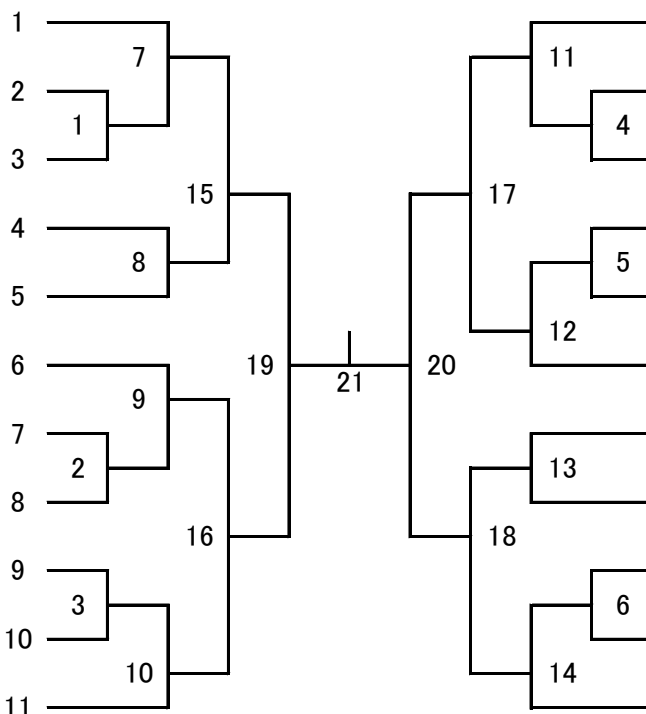

12 齊藤佑平・味岡龍佑
(モコモコ)
13 下田孝博・大川拓也
(一般)
14 戴 振羽・勝俣広季
(THRILLER)
15 吉田康平・大槻彦貴
(モコモコ)
16 柴田将太・松浦巧真
(かつおクラブ)
17 久光信一・高橋 魁
(S. M. B)
18 薄井俊介・山崎友昭
(SHUTTLES!)
19 黒田祐麻・関本和馬
(七分丈アドバイザー)
20 阿部悠斗・三野稜太
(ホテラメール北見)
21 高野雄人・熊坂 諒
(Andy soul)
22 田中勇那・本田俊介
(紺碧会)