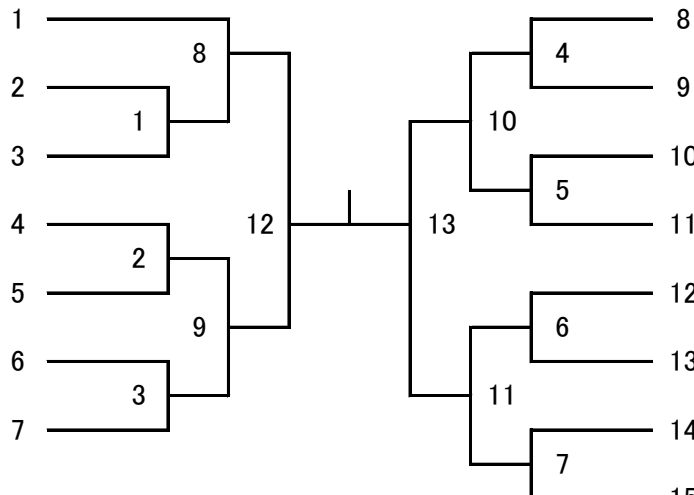

- 8 迫絵莉花・濱田紗也加
  (FP-MYS)
- 9 小田島薫・松田梨紗
  (七分丈アドバイザー)
- 10 大森和子・佐藤由美
  (一般)
- 11 政久優実子・玉城 歩
  (ヘルメス)
- 12 白井梨香子・柴田咲季
  (紺碧会)
- 13 三橋 静・保刈美穂
  (BLACK)
- 14 中山理沙・重見秋乃
  (ポピンズ)
- 15 井上皆海・吉田果保里
  (S. M. B)