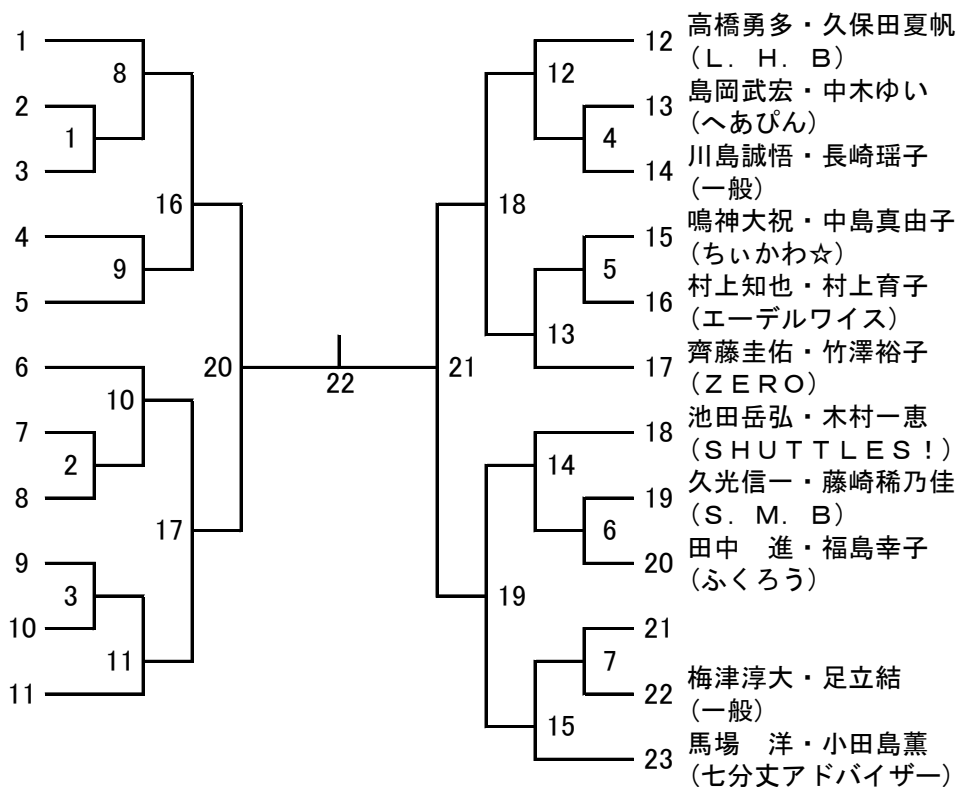

混合ダブルス 3部B【X3B】 (23)

高山翔大・大畑 愛
(モス)
益田 匡・米倉翔夏
(チーム出前そば)
坂本創一・柿木詩織
(一般)
西郡憲史・川口芽以
(しらこ)
ニャム ツチャオ・石川春佳
(中杉)
橋本寿志・山本佳織
(THRILLER)
後藤涼太・吉田果保里
(S. M. B)
林 澤奇・神野ひな子
(漆黒の翼)
小喜多博彰・小喜多貴美
(一般)
中村海斗・中屋恵美子
(SORA)
高橋 魁・塚原千尋
(忍者教室)