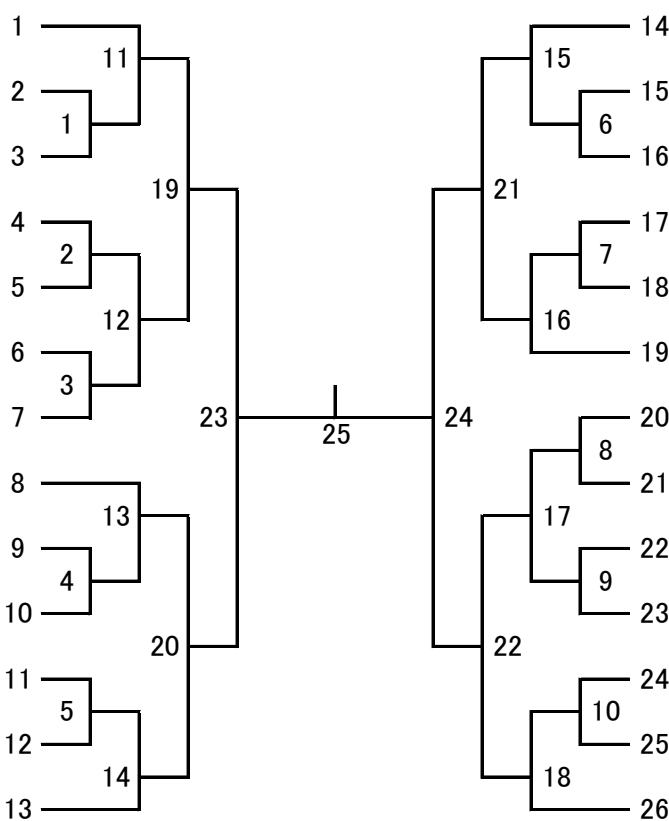

- 14 田中啓一朗・重見秋乃
  (MASA☆NOBU)
- 15 高橋遼太郎・荒川奈々
  (ともはね)
- 16 森岡智大・大森有夏
  (太陽)
- 17 齋藤悠輔・山崎志保
  (リーブル)
- 18
- 19 徳山博己・徳山春香
  (milky)
- 20 大塚龍義・山下由記子
  (リーブル)
- 21 渡辺柁平・橋本さくら
  (きらく)
- 22 荒川真輝・鈴木優奈
  (ともはね)
- 23 佐々木秋星・平塚彩織
  (CBC)
- 24
- 25 生方克幸・澤田有衣
  (ちいかわ☆)
- 26 井上優希・横堀美里
  (Bory's)