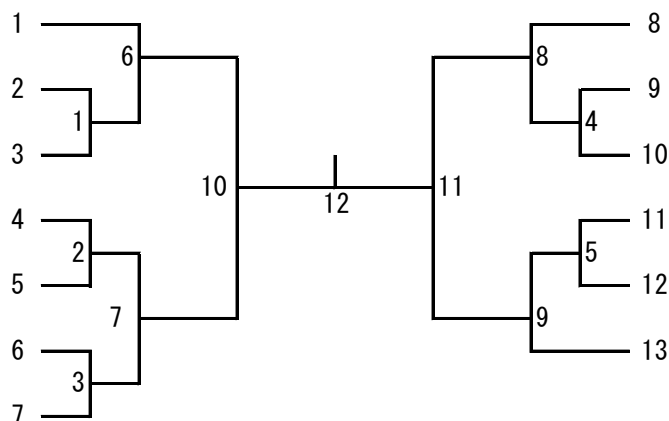

混合ダブルス 1部【X 1】 (13)

- 1 北郷慶秋・川原あず沙
  (熊連)
- 2 茂木暢彦・柴崎蒔子
  (Bory's)
- 3 松崎 純・石木田清香
  (ダンゴムシ博士)
- 4 宮地雄介・関 春奈
  (CBC)
- 5 森本光弥・前田弥生
  (MIC+)
- 6 ホウェイチュン・テンミン
  (大谷口)
- 7 小口利也・中山欽奈
  (リーブル)

- 8 大森千弥・小熊桃代
  (ダンゴムシ博士)
- 9 笠松暁輝・藤川紗帆
  (太陽)
- 10 クライ-飯塚一帆・細野郁加
  (くちなし)
- 11 武田直人・松田海香
  (MIC+)
- 12 長谷川耀・高原美由樹
  (ハエ叩き)
- 13 谷合正行・木村志織
  (町田JAPAN)

混合ダブルス 2部【X 2】 (26)

- 1 藤原孝優・田部こころ
  (おいばね)
- 2 ミヶ島卓矢・松田 桜
  (きらく)
- 3 板橋浩気・真崎那奈
  (リーブル)
- 4 渡邊大也・船木春華
  (ともはね)
- 5 井上雅司・井上延恩
  (milky)
- 6 大塩拓弥・伊藤友紀
  (Bory's)
- 7 佐藤正崇・中山理沙
  (あおいろ)
- 8 大八木祐雅・東なつき
  (LINKS)
- 9 駒 ヒロシ・半田麻奈
  (すMASHU)
- 10 秋山和輝・大堀朋恵
  (SHUTTLES!)
- 11 榎本 翼・福澤祐衣
  (きらく)
- 12 飛田隆也・西尾美希
  (MINT)
- 13 窪田朋秀・森田美帆
  (一般)