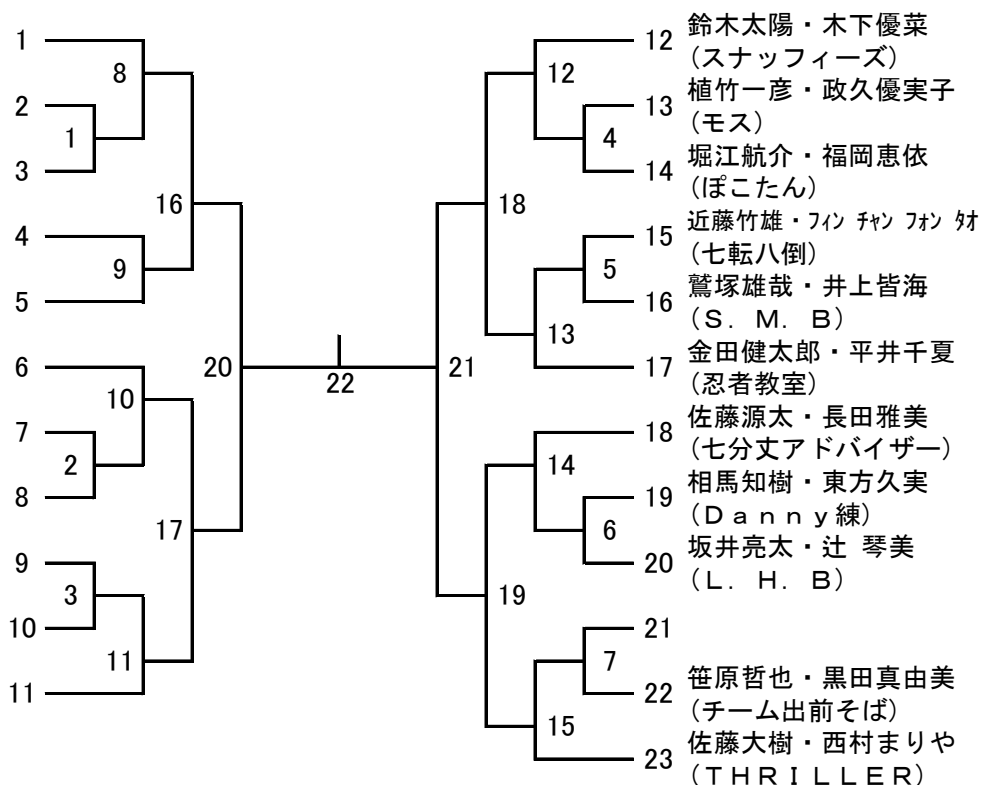

混合ダブルス 3部A【X3A】 (23)

新井悠月・木村幸枝
(L. H. B)
清水二徹・中村梨沙
(新宿豊翔龍)
黒田祐馬・松田梨紗
(七分丈アドバイザー)
上村俊道・橋国杏子
(一般)
リック タグ・八尾亜美
(ハルバド)
濱田真之介・加藤彩菜
(東京アイビー)

池田和正・関本綾子
(エーデルワイス)
向田光地・渋谷由依
(SHUTTLES!)
加藤陽介・高橋麻美
(モス)
柴田将太・立川 舞
(SHUTTLES!)