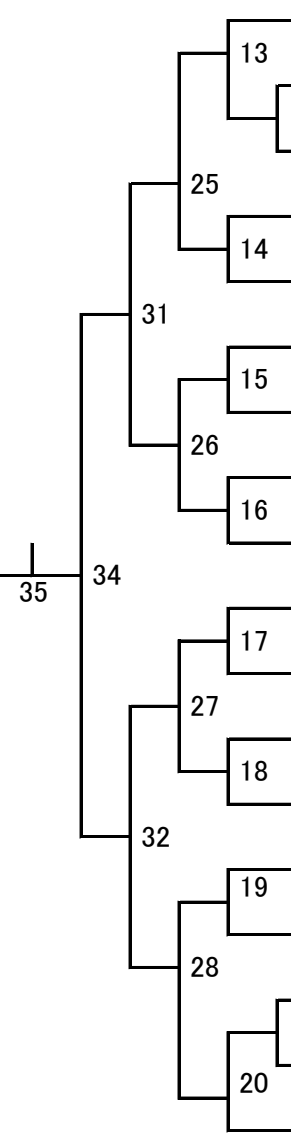

混合ダブルス 4部【X4】 (36)

- 1 菊地隆介・高橋麻優梨
  (テンパリング)
- 2 金城勝己・小山ゆう紀
  (SHUTTLES!)
- 3 中根正博・中根ひかる
  (FPシャトルズ)
- 4 高野直斗・斎藤優莉
  (スマッシュ)
- 5 曳地知郎・伊藤帆南
  (THRILLER)
- 6 大沢元哉・佐藤未望
  (東京学芸大学付属高校)
- 7 鈴木一郎・中田春菜
  (モス)
- 8 永石晋太郎・鈴木里栄
  (あかね雲BC+杉十小)
- 9 勝野銀太・戸部由加里
  (SHUTTLES!)
- 10 佐藤 凌・佐藤 惇
  (ABC)
- 11 黒須俊秋・笹森美希
  (S. M. B)
- 12 安里和真・渡辺素子
  (SHUTTLES!)
- 13 太田孝昭・諸武香織
  (あかね雲BC)
- 14 瀧澤明弘・宇野君代
  (THRILLER)
- 15 長友晋平・湊谷真以
  (SHUTTLES!)

- 16 氏家慶介・中井美沙
  (Shuttles)
- 17 林 昌輝・齊藤由佳
  (S. M. B)

- 19 濱田直樹・堤奈穂子
  (みなとんとん)
- 20 藤田宏也・鎌田唯花
  (東京学芸大学付属高校)
- 21 長谷川功貴・杉村真梨子
  (漆黒の翼)
- 22 大塚朋城・曾家春喜
  (SHUTTLES!)
- 23 白石朋康・杉本菜穂
  (黒猫ぼど倶楽部)
- 24 斎藤啓一・小見美智子
  (THRILLER)
- 25 木場拓海・水谷理沙
  (たまっち)
- 26 勝部隆太・荒木まりあ
  (FPシャトルズ)
- 27 岩佐和俊・新倉望実
  (あかね雲BC)
- 28 早尻悠真・藁谷玲郁
  (リーブル)
- 29 鮫島和樹・加藤はるか
  (しらこバド)
- 30 渡邊晃大・内海怜奈
  (THRILLER)
- 31 井上棕介・川村さやか
  (一般)
- 32 薄井俊介・柳原芽唯
  (SHUTTLES!)
- 33 ソウ シガイ・チン ロウ
  (大谷口)
- 34 千田祥平・新井悦子
  (すにーく)
- 35 嶋 優輝・東城佳奈美
  (弥幡)
- 36 八木弥男・黒木典代
  (一般)