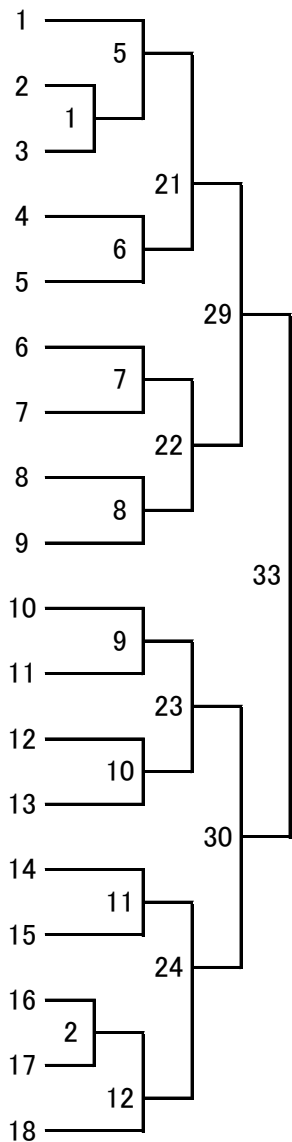

混合ダブルス 4部【X4】 (36)

- 1 菊地隆介・高橋麻優梨
  (テンパリング)
- 2 金城勝己・小山ゆう紀
  (SHUTTLES!)
- 3 中根正博・中根ひかる
  (FPシャトルズ)
- 4 高野直斗・斎藤優莉
  (スマッシュ)
- 5 曳地知郎・伊藤帆南
  (THRILLER)
- 6 大沢元哉・佐藤未望
  (東京学芸大学付属高校)
- 7 鈴木一郎・中田春菜
  (モス)
- 8 永石晋太郎・鈴木里栄
  (あかね雲BC+杉十小)
- 9 勝野銀太・戸部由加里
  (SHUTTLES!)
- 10 佐藤 凌・佐藤 惇
  (ABC)
- 11 黒須俊秋・笹森美希
  (S. M. B)
- 12 安里和真・渡辺素子
  (SHUTTLES!)
- 13 太田孝昭・諸武香織
  (あかね雲BC)
- 14 瀧澤明弘・宇野君代
  (THRILLER)
- 15 長友晋平・湊谷真以
  (SHUTTLES!)

- 16 氏家慶介・中井美沙
  (Shuttles)
- 17 林 昌輝・齊藤由佳
  (S. M. B)

- 19 濱田直樹・堤奈穂子
  (みなとんとん)
- 20 藤田宏也・鎌田唯花
  (東京学芸大学付属高校)
- 21 長谷川功貴・杉村真梨子
  (漆黒の翼)
- 22 大塚朋城・曾家春喜
  (SHUTTLES!)
- 23 白石朋康・杉本菜穂
  (黒猫ぼど倶楽部)
- 24 斎藤啓一・小見美智子
  (THRILLER)
- 25 木場拓海・水谷理沙
  (たまっち)
- 26 勝部隆太・荒木まりあ
  (FPシャトルズ)
- 27 岩佐和俊・新倉望実
  (あかね雲BC)
- 28 早尻悠真・藁谷玲郁
  (リーブル)
- 29 鮫島和樹・加藤はるか
  (しらこバド)
- 30 渡邊晃大・内海怜奈
  (THRILLER)
- 31 井上棕介・川村さやか
  (一般)
- 32 薄井俊介・柳原芽唯
  (SHUTTLES!)
- 33 ソウ シガイ・チン ロウ
  (大谷口)
- 34 千田祥平・新井悦子
  (すにーく)
- 35 嶋 優輝・東城佳奈美
  (弥幡)
- 36 八木弥男・黒木典代
  (一般)