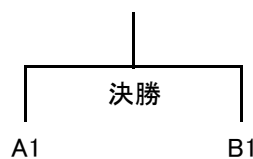

略称説明： 1・2,3,4=部、決=決勝戦

2部【2】(9)

Aブロック		TEIBAD	どんぐり柱	そんばなな	勝-敗	順位
1	TEIBAD	2		1		
2	どんぐり柱			3		
3	そんばなな					

Bブロック		SUNRISE	おいばね	KYOSHUKAN	勝-敗	順位
4	SUNRISE	2		1		
5	おいばね			3		
6	KYOSHUKAN					

Cブロック		P a r a	七 転 八 倒	バ ロ ー ロ	勝-敗	順位
7	P a r a	2		1		
8	七 転 八 倒			3		
9	バ ロ ー ロ					

【2A 決勝トーナメント】

← 抽選

3部A【3A】(6)

Aブロック		THRILLER-A	ミラノ・コルティナ	S. M. B Team Red	勝-敗	順位
1	THRILLER-A		2	1		
2	ミラノ・コルティナ			3		
3	S. M. B Team Red					

Bブロック		P F - M Y S	光が丘パドミントンクラブ	ホワイトシャトル	勝-敗	順位
4	P F - M Y S		2	1		
5	光が丘パドミントンクラブ			3		
6	ホワイトシャトル					

3部B【3B】(6)

Aブロック		KAMIKITA	たぬきときつね	紺碧会	勝-敗	順位
1	KAMIKITA		2	1		
2	たぬきときつね			3		
3	紺碧会					

Bブロック		平野会	行徳クラブ	ホタテラメール北見	勝-敗	順位
4	平野会		2	1		
5	行徳クラブ			3		
6	ホタテラメール北見					

【3部A 決勝戦】

【3部B 決勝戦】

3部C【3C】(6)

Aブロック		エーデルワイス	あまとう！	フクロウ	勝-敗	順位
1	エーデルワイス		2	1		
2	あまとう！			3		
3	フクロウ					