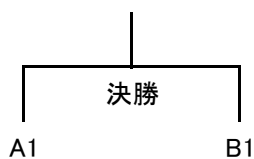

略称説明： 1・2,3,4=部、決=決勝戦

2部【2】(9)

Aブロック		TEIBAD	どんぐり柱	そんばなな	勝-敗	順位
1	TEIBAD	2		1		
2	どんぐり柱			3		
3	そんばなな					

Bブロック		SUNRISE	おいばね	KYOSHUKAN	勝-敗	順位
4	SUNRISE	2		1		
5	おいばね			3		
6	KYOSHUKAN					

Cブロック		P a r a	七 転 八 倒	バ ロ ー ロ	勝-敗	順位
7	P a r a	2		1		
8	七 転 八 倒			3		
9	バ ロ ー ロ					

【2A 決勝トーナメント】

← 抽選

3部A【3A】(6)

Aブロック		THRILLER-A	ミラノ・コルティナ	S. M. B Team Red	勝-敗	順位
1	THRILLER-A		2	1		
2	ミラノ・コルティナ			3		
3	S. M. B Team Red					

Bブロック		P F - M Y S	光が丘パドミントンクラブ	ホワイトシャトル	勝-敗	順位
4	P F - M Y S		2	1		
5	光が丘パドミントンクラブ			3		
6	ホワイトシャトル					

3部B【3B】(6)

Aブロック		KAMIKITA	たぬきときつね	紺碧会	勝-敗	順位
1	KAMIKITA		2	1		
2	たぬきときつね			3		
3	紺碧会					

Bブロック		平野会	行徳クラブ	ホタテラメール北見	勝-敗	順位
4	平野会		2	1		
5	行徳クラブ			3		
6	ホタテラメール北見					

【3部A 決勝戦】

【3部B 決勝戦】

3部C【3C】(6)

Aブロック		エーデルワイス	あまとう！	フクロウ	勝-敗	順位
1	エーデルワイス		2	1		
2	あまとう！			3		
3	フクロウ					