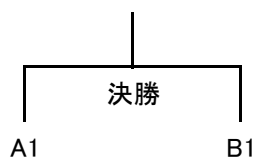

3部C【3C】(6)

Aブロック		エーデルワイス	あまとう！	フクロウ	勝-敗	順位
1	エーデルワイス		2	1		
2	あまとう！			3		
3	フクロウ					

Bブロック		はねきよ	S. M. B Team Blus	ホワイトグース	勝-敗	順位
4	はねきよ		2	1		
5	S. M. B Team Blus			3		
6	ホワイトグース					

4部A【4A】(6)

Aブロック		モスB	チームバドワイザー	Gold Fingers	勝-敗	順位
1	モスB		2	1		
2	チームバドワイザー			3		
3	Gold Fingers					

Bブロック		a l d e n t e	モスE	東羽連	勝-敗	順位
4	a l d e n t e		2	1		
5	モスE			3		
6	東羽連					

【3部C 決勝戦】