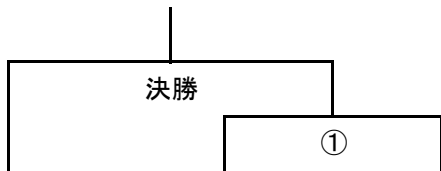

略称説明： 1・2,3,4=部、決=決勝戦

2部【2】(9)

Aブロック		TEIBAD	どんぐり柱	そんばなな	勝-敗	順位
1	TEIBAD	2		1		
2	どんぐり柱			3		
3	そんばなな					

Bブロック		SUNRISE	おいばね	KYOSHUKAN	勝-敗	順位
4	SUNRISE	2		1		
5	おいばね			3		
6	KYOSHUKAN					

Cブロック		P a r a	七 転 八 倒	バ ロ ー ロ	勝-敗	順位
7	P a r a	2		1		
8	七 転 八 倒			3		
9	バ ロ ー ロ					

【2A 決勝トーナメント】

← 抽選

3部A【3A】(6)

Aブロック		THRILLER-A	ミラノ・コルティナ	S. M. B Team Red	勝-敗	順位
1	THRILLER-A		2	1		
2	ミラノ・コルティナ			3		
3	S. M. B Team Red					

Bブロック		P F - M Y S	光が丘パドミントンクラブ	ホワイトシャトル	勝-敗	順位
4	P F - M Y S		2	1		
5	光が丘パドミントンクラブ			3		
6	ホワイトシャトル					