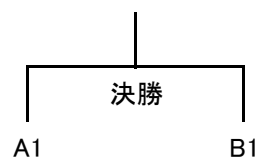

3部C【3C】(6)

Aブロック		エーデルワイス	あまとう！	フクロウ	勝-敗	順位
1	エーデルワイス		2	1		
2	あまとう！			3		
3	フクロウ					

Bブロック		はねきよ	S. M. B Team Blus	ホワイトグース	勝-敗	順位
4	はねきよ		2	1		
5	S. M. B Team Blus			3		
6	ホワイトグース					

4部A【4A】(6)

Aブロック		モスB	チームバドワイザー	Gold Fingers	勝-敗	順位
1	モスB		2	1		
2	チームバドワイザー			3		
3	Gold Fingers					

Bブロック		a l d e n t e	モスE	東羽連	勝-敗	順位
4	a l d e n t e		2	1		
5	モスE			3		
6	東羽連					

【3部C 決勝戦】

【4部A 決勝戦】