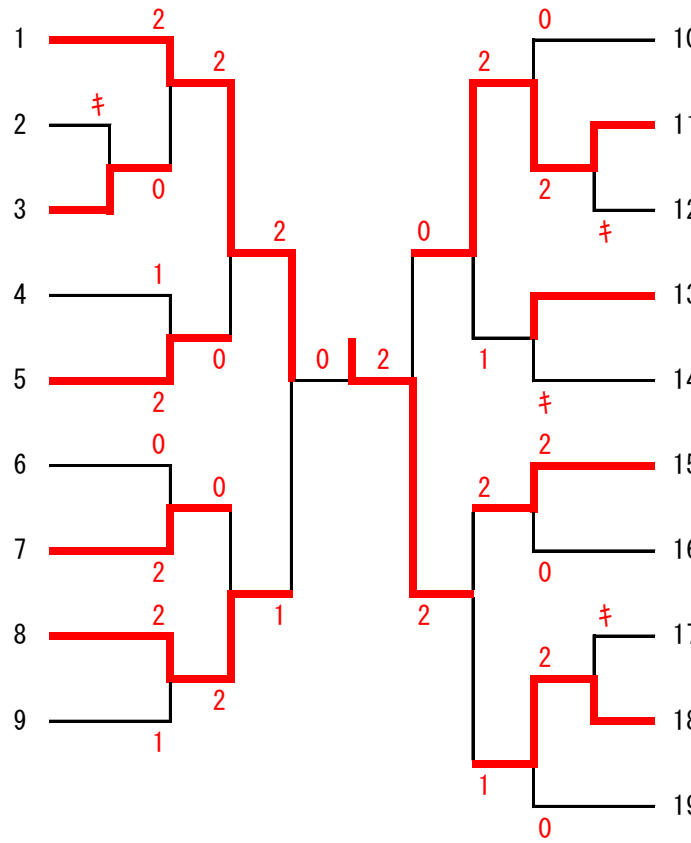

男子ダブルス1部【MD1】 (19)

- 1 小口利也・佐野将英 (リーブル)
- 2 伊藤光俊・玉木智彦 (一般)
- 3 伊藤祐太・小松史旺 (クラウン)
- 4 小池俊徳・池沢 崇 (ぽてと)
- 5 鈴木雄大・元木竜也 (ピグモン)
- 6 木村裕也・西村丈瑠 (ST☆RS)
- 7 飯田信弥・安田 僚 (KG)
- 8 味マントゥン・田中啓一郎 (Lible)
- 9 伊積諒一・笠松暁輝 (Bory's)