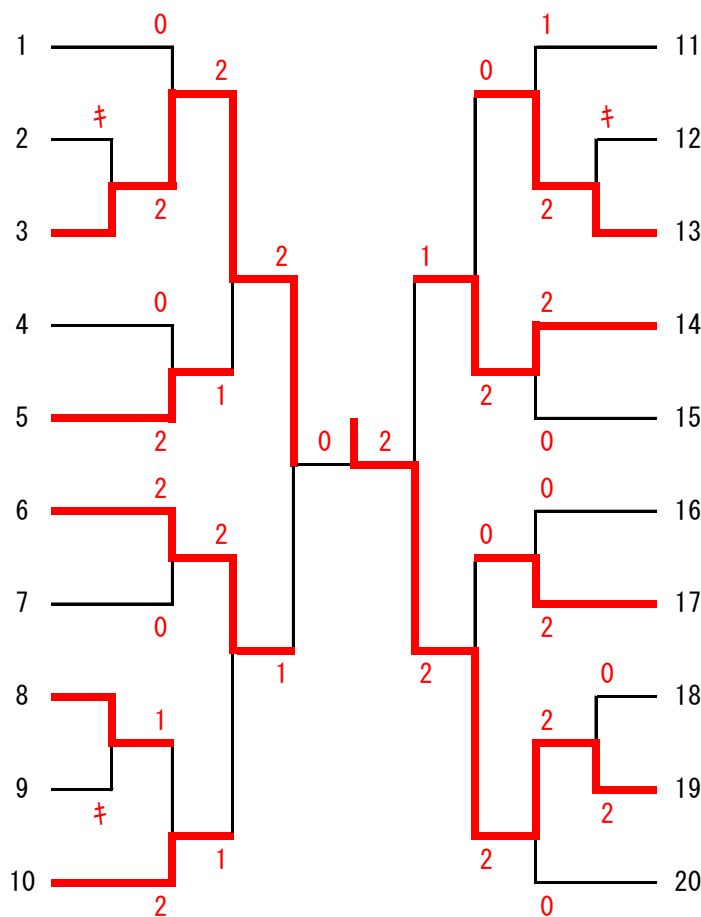

男子ダブルス3部【MD3】 (20)

- 1 齊藤佑平・加藤光裕 (THU)
- 2 村上知也・田中哲美 (エーデルワイス)
- 3 下村悠太・鷲塚雄哉 (S. M. B)
- 4 原 佑樹・小坂翔平 (しのちゅー)
- 5 池田岳弘・益子翔太 (SHUTTLES!)
- 6 池田和正・諸星貴史 (エーデルワイス)
- 7 竹内悠太・新井信晴 (東京学芸大付属高校)
- 8 若宮大志郎・土屋翔太郎 (TokyoTech)
- 9 大塚朋城・桐下大輝 (SHUTTLES!)
- 10 荒垣作也・戴 振羽 (THRILLER)

- 11 馬場 洋・佐藤源太 (TEIBAD)
- 12 林崎拓朗・五十嵐唯大 (クッション)
- 13 薄井俊介・伊藤泰貴 (SHUTTLES!)
- 14 田中勇那・小谷優太 (紺碧会)
- 15 佐藤 聡・熊坂 航 (S. M. B)
- 16 初谷涉史・張 嘉恭 (モス)
- 17 山村 聡・高橋 魁 (S. M. B)
- 18 三野稜太・阿邊悠斗 (ホタテラメール北見)
- 19 久保埜敦・小合 亮 (あまとうシニア!)
- 20 古川裕太・小泉雅之 (SHUTTLES!)

男子ダブルス4部【MD4】 (18)

- 1 船木 剛・長井勝彦 (バド会)
- 2 久貝大樹・鈴木将風 (浦安)
- 3 佐藤洋輔・伴瀬央介 (一般)
- 4 永塚良貴・林 静言 (PAKO)
- 5 濱田直樹・橋本大輔 (みなとんとん)
- 6 永石晋太郎・高橋勇多 (あかね雲BC)
- 7 石田孝之・有山功一朗 (スーパードライブ)
- 8 ロニ・ダフィー (リーブル)
- 9 渡邊祥己・蔵田健太 (KAMIKITA)