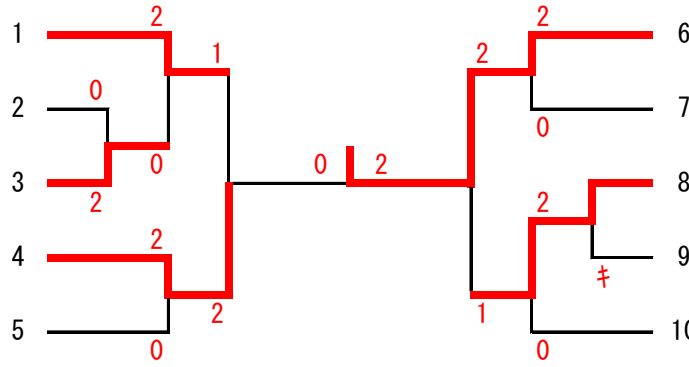

女子ダブルス 1部 【WD 1】 (3)

		前田弥生・佐々木海香 (いきいき軍団)	藤亜里紗・武藤璃海 (ピグモン)	長原茉奈美・沼倉千紘 (朝霞)	勝敗	順位
1	前田弥生・佐々木海香 (いきいき軍団)		1-2	2-0	1-1	2
2	藤亜里紗・武藤璃海 (ピグモン)	2-1		2-0	2-0	1
3	長原茉奈美・沼倉千紘 (朝霞)	0-2	0-2		0-2	3

女子ダブルス 2部 【WD 2】 (10)

- 若宮亜里沙・今道 舞
  (ぽてと)
- 中島清香・坂本 遥
  (新春シャンソンショー)
- 沼田尚美・小林久美
  (個人)
- 平塚彩織・関 春奈
  (あんべいいな)
- 重見秋乃・吉川奈緒子
  (しばいぬ。クラブ)

- 6 永松 陽・鈴木あゆみ
  (リーブル)
- 7 江島 雅・伊勢田祥子
  (新春シャンソンショー)
- 8 吉永奈津美・松本秋乃
  (BTW)
- 9 林佳奈子・小林瑛梨
  (モス)
- 10 古屋理津子・関本柚乃
  (Bory's)

女子ダブルス 3 【WD 3】 (15)

- 澤田有衣・小田島薫
  (TEIBAD)
- 本田友美・菅原栄理佳
  (S. M. B)
- 伊藤彩莉・丸井由羽
  (東京学芸大付属高校)
- 政久優実子・青木園子
  (一般)
- 玉置沙弥香・中山理沙
  (そんなばなな)
- 夏目清実・竹澤裕子
  (なっちゃん)
- 藤崎稀乃佳・菊本 葵
  (S. M. B)