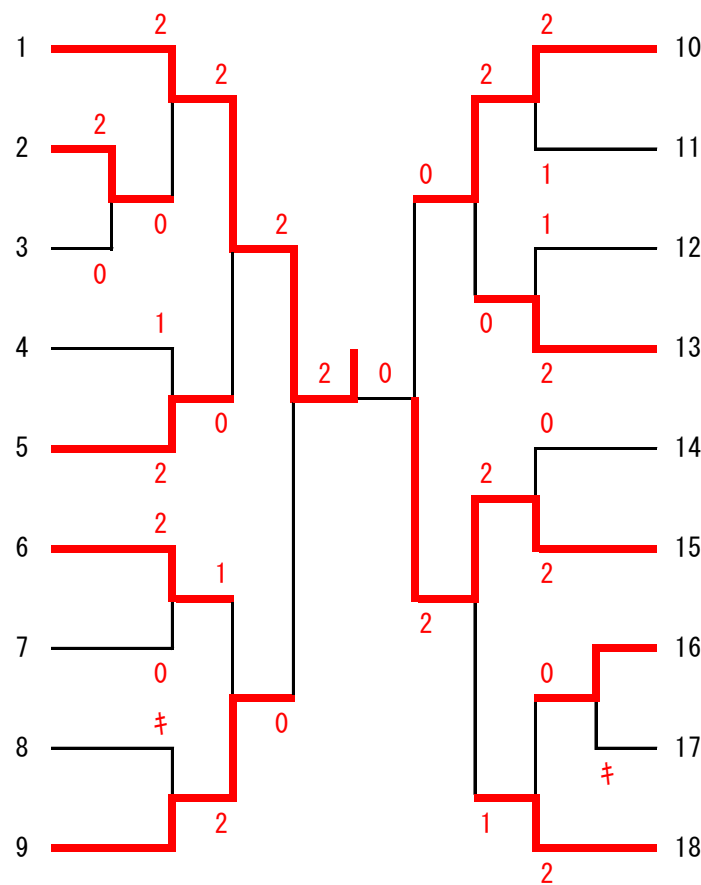

- 10 中塚祐太郎・奥山滉大 (リーブル)
- 11 石本慎治・福田誠二 (バド会)
- 12 七位 勉・泰 皓 (キングダム)
- 13 歌野原洋・上島 匠 (エーデルワイス/スポーツライヴ)
- 14 宮嶋健太・櫻田到央 (PAKO)
- 15 高辻義稔・坂井茂昭 (milk)
- 16 北林 瑛・佐藤孝邦 (一般)
- 17 及川次郎・小澤 孝 (ハミングBC)
- 18 黒澤健実・三岳崇昭 (SHUTTLES!)