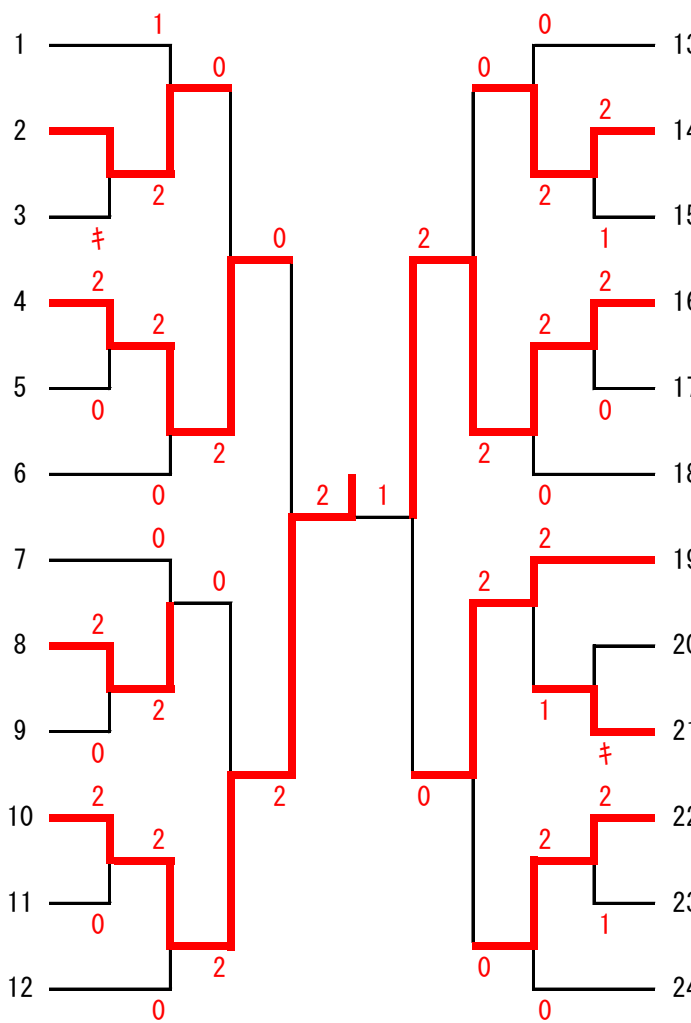

- 13 井上賢治・長谷川刀麻 (ごとーず)
- 14 鈴木太陽・柴田修吾 (ラッシュズ)
- 15 正尺宏樹・中後考洋 (IMPRO)
- 16 中島謙太・森澤翔太 (KYOSHUKAN)
- 17 竹澤昇平・中本壮哉 (S. M. B)
- 18 岩崎凜太郎・榎原 怜 (しばいぬ。クラブ)
- 19 ヲン ペンツン・大塚巧人 (SHUTTLES!)
- 20 藤本楓太・守谷公平 (地球外生命体)
- 21 松浦巧真・須藤 光 (かつおクラブ)
- 22 熊木裕之・初澤岳弥 (エーデルワイス)
- 23 藤原知志・岸川響輔 (新春シャンソンショー)
- 24 佐々木一太・小野遼介 (KYOSHUKAN)