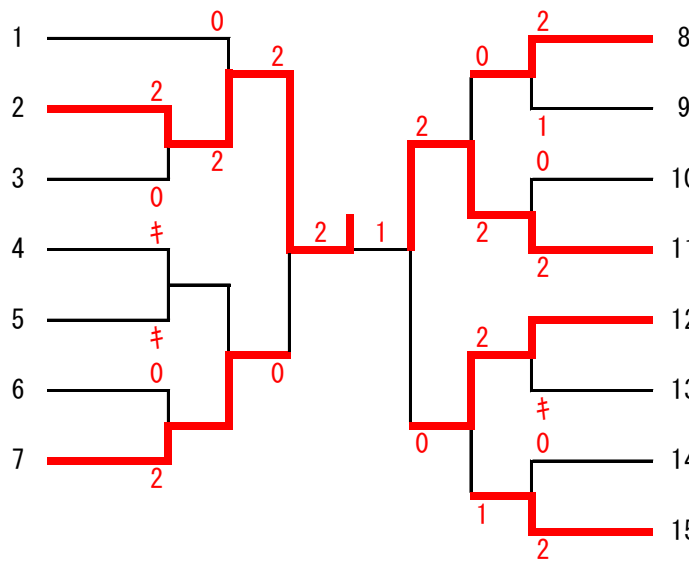

- 8 タオ・内田しおり
  (SHUTTLES!)
- 9 齊藤由佳・吉田果保里
  (S. M. B)
- 10 中村真里・金澤紋子
  (中野つくし)
- 11 関本綾子・村上育子
  (エーデルワイス)
- 12 井上皆海・大宮優香
  (S. M. B)
- 13 佐藤友花・伊藤由加里
  (LINKS)
- 14 色摩友佳・小泉優希
  (TEIBAD)
- 15 真崎那奈・千葉友花
  (リーブル)

女子ダブルス 4 【WD 4】 (9)

- 堤奈穂子・橋本杏子
  (みなとんとん)
- 立川 舞・渋谷由依
  (かつおクラブ)
- 鈴木恵子・松本藍里
  (慶應女子)
- 杉村真梨子・神野ひな子
  (個人)
- 中田春奈・尾島美樹
  (モス)