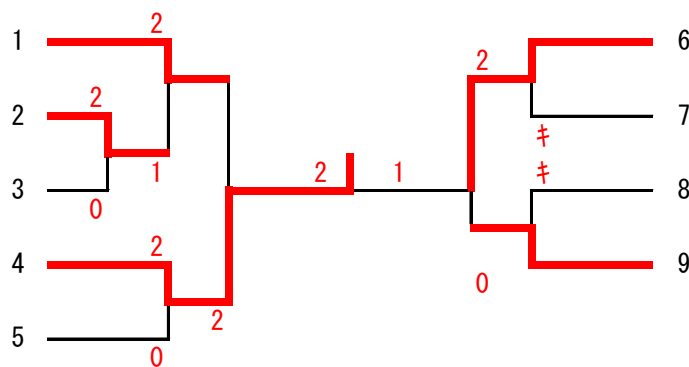

- 6 戸部由加里・佐藤しの
  (SHUTTLES!)
- 7 笹森美希・武田莉奈
  (S. M. B)
- 8 三井孝子・遠井幸子
  (ヘアピン)
- 9 吉岡美欧・吉田真唯
  (モス)