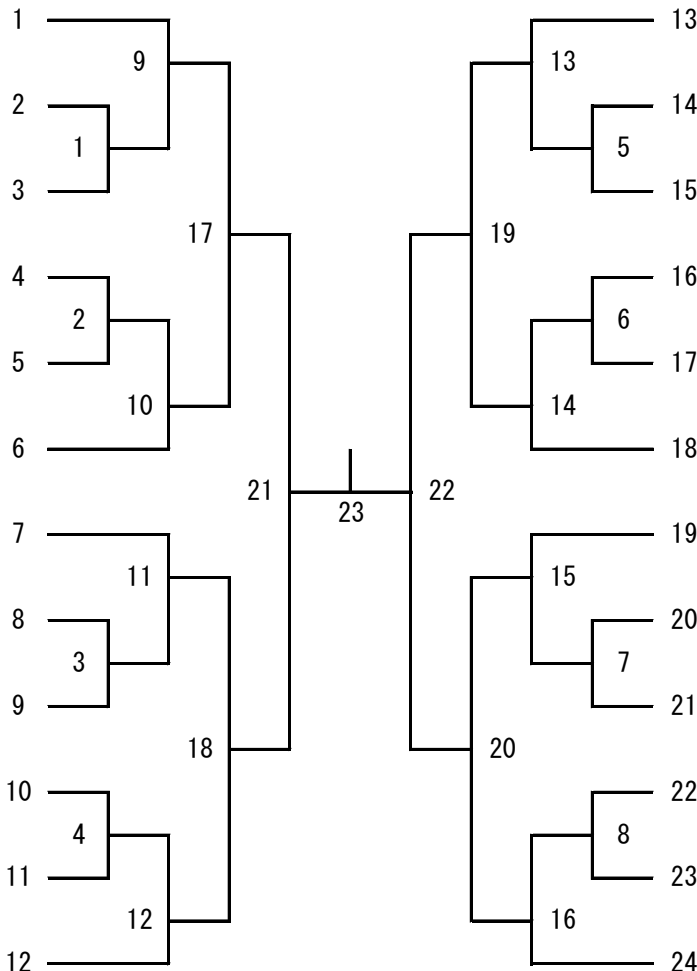

井上賢治・長谷川刀麻
(ごとーず)
鈴木太陽・柴田修吾
(ラッシュズ)
正尺宏樹・中後考洋
(IMPRO)
中島謙太・森澤翔太
(KYOSHUKAN)
竹澤昇平・中本壮哉
(S. M. B)
岩崎凜太郎・榎原 怜
(しばいぬ。クラブ)
ンペンソ・大塚巧人
(SHUTTLES!)
藤本楓太・守谷公平
(地球外生命体)
松浦巧真・須藤 光
(かつおクラブ)
熊木裕之・初澤岳弥
(エーデルワイス)
藤原知志・岸川響輔
(新春シャンソンショー)
佐々木一太・小野遼介
(KYOSHUKAN)