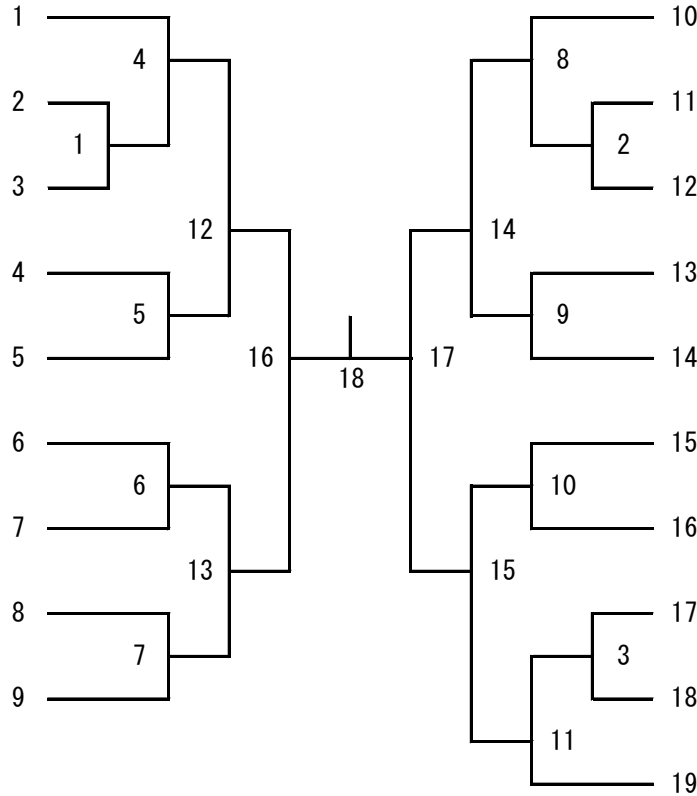

男子ダブルス 1部【MD 1】 (19)

小口利也・佐野将英
(リーブル)
伊藤光俊・玉木智彦
(一般)
伊藤祐太・小松史旺
(クラウン)
小池俊徳・池沢 崇
(ぽてと)
鈴木雄大・元木竜也
(ピグモン)
木村裕也・西村丈瑠
(ST☆RS)
飯田信弥・安田 僚
(KG)
味マントウ・田中啓一郎
(Libble)
伊積諒一・笠松暁輝
(Bory's)

松村雄太郎・カ 琉也
(ピグモン)
荷川取大希・和田 匠
(BTW)
佐藤健太・伊東輝好
(一般)
前田啓志・吉竹勇希
(KYOSHUKAN)
井上雅司・根津健太
(ST☆RS)
柴田陽登・上田竜也
(Libble)
松村洋志・中井晴也
(ST☆RS)
三浦恵時・遠山 宙
(冬季五輪始まりました)
中原拓也・川波篤史
(KG)
森本光弥・荒川憲司
(いきいき軍団)

男子ダブルス 2部【MD 2】 (24)

鈴木拓也・斎藤竜也
(ST☆RS)
細谷健登・櫛田将貴
(しのちゅー)
野口 塁・福島次郎
(一般)
高井汐人・鈴木啓太
(Jaya Raya)
ニシウエイ・日和佐 登
(一般)
西山達也・中西 徹
(KYOSHUKAN)
楠木祥平・山中 明
(中杉)
藤田陽路・尾藤 彬
(しばいぬ。クラブ)
山田航太・関 瑠維
(東京学芸大付属高校)
宮原和也・北岡幸一
(リーブル)
タン ジャサン・濱田 成
(バドコックス)
大塩拓弥・國吉健太郎
(Bory's)