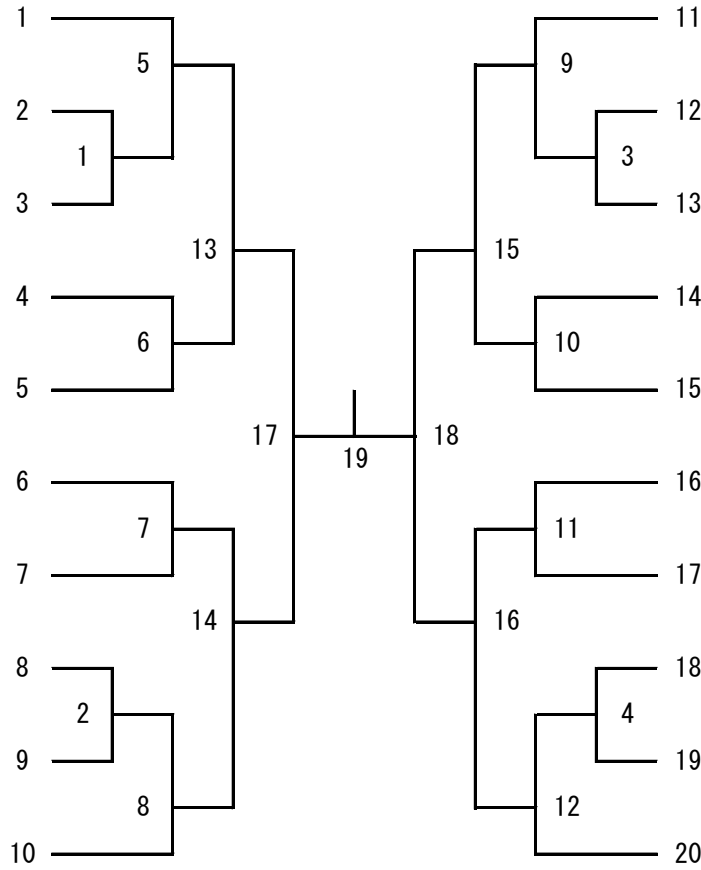

男子ダブルス3部【MD3】 (20)

- 1 齊藤佑平・加藤光裕 (THU)
- 2 村上知也・田中哲美 (エーデルワイス)
- 3 下村悠太・鷲塚雄哉 (S. M. B)
- 4 原 佑樹・小坂翔平 (しのちゅー)
- 5 池田岳弘・益子翔太 (SHUTTLES!)
- 6 池田和正・諸星貴史 (エーデルワイス)
- 7 竹内悠太・新井信晴 (東京学芸大付属高校)
- 8 若宮大志郎・土屋翔太郎 (TokyoTech)
- 9 大塚朋城・桐下大輝 (SHUTTLES!)
- 10 荒垣作也・戴 振羽 (THRILLER)

- 11 馬場 洋・佐藤源太 (TEIBAD)
- 12 林崎拓朗・五十嵐唯大 (クッション)
- 13 薄井俊介・伊藤泰貴 (SHUTTLES!)
- 14 田中勇那・小谷優太 (紺碧会)
- 15 佐藤 聡・熊坂 航 (S. M. B)
- 16 初谷涉史・張 嘉恭 (モス)
- 17 山村 聡・高橋 魁 (S. M. B)
- 18 三野稜太・阿邊悠斗 (ホタテラメール北見)
- 19 久保埜敦・小合 亮 (あまとうシニア!)
- 20 古川裕太・小泉雅之 (SHUTTLES!)

男子ダブルス4部【MD4】 (18)

- 1 船木 剛・長井勝彦 (バド会)
- 2 久貝大樹・鈴木将風 (浦安)
- 3 佐藤洋輔・伴瀬央介 (一般)
- 4 永塚良貴・林 静言 (PAKO)
- 5 濱田直樹・橋本大輔 (みなとんとん)
- 6 永石晋太郎・高橋勇多 (あかね雲BC)
- 7 石田孝之・有山功一朗 (スーパードライブ)
- 8 ロニ・ダフィー (リーブル)
- 9 高橋史能・蔵田健太 (KAMIKITA)