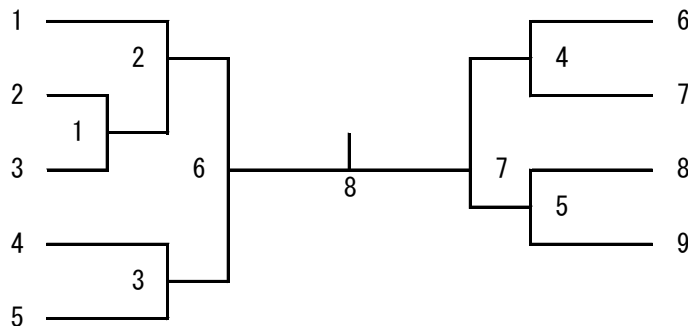

戸部 由加里・佐藤 しの
(SHUTTLES!)
笹森 美希・武田 莉奈
(S. M. B)
三井 孝子・遠井 幸子
(ヘアピン)
吉岡 美欧・吉田 真唯
(モス)