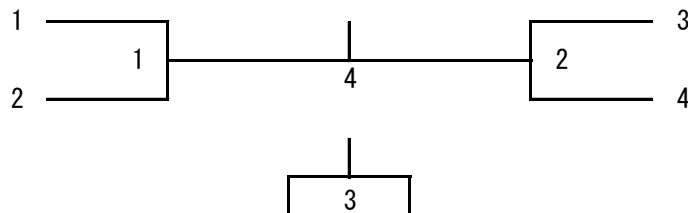

女子ダブルス 1部【WD 1】 (4)

中山 歆奈・鎌田 茅萌
(地球外生命体)
長原 茉奈美・沼倉 千紘
(朝霞)

藤垂 里紗・武藤 璃海
(ピグモン)
前田 弥生・佐々木 海香
(いきいき軍団)

女子ダブルス 2部【WD 2】 (10)

若宮 亜里沙・今道 舞
(ぽてと)
中島 清香・坂本 遥
(新春シャンソンショー)
沼田 直美・小林 久美
(個人)
平塚 彩織・関 春奈
(あんべいいな)
重見 秋乃・吉川 奈緒子
(しばいぬ。クラブ)