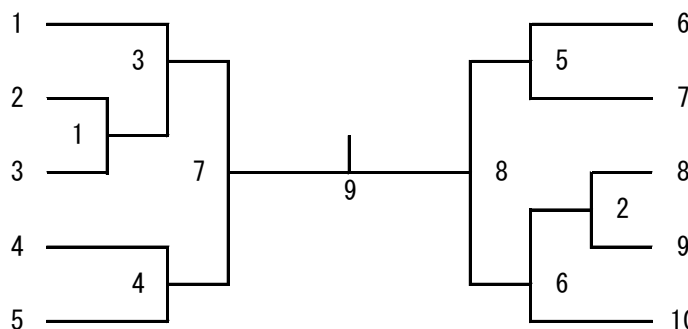

松永 陽・鈴木 あゆみ
(リーブル)
江島 雅・伊勢田 祥子
(新春シャンソンショー)
吉永 奈津美・松本 秋乃
(B T W)
林佳 奈子・小林 瑛梨
(モス)
古屋 理津子・関本 柚乃
(B o r y ' s)

女子ダブルス 3部【WD 3】 (15)

澤田 有衣・小田 島薫
(TEIBAD)
本田 友美・菅原 栄里佳
(S. M. B)
伊藤 彩莉・丸井 由羽
(東京学芸大付属高校)
政久 優実子・青木 園子
(一般)
玉置 沙弥香・中山 理沙
(そんばなな)
夏目 清実・竹澤 裕子
(なっちゃん)
藤崎 稀乃佳・菊本 葵
(S. M. B)