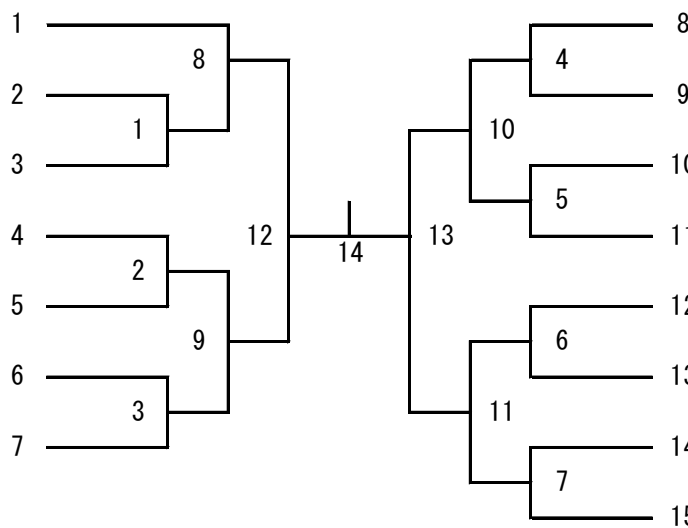

タオ・内田 しおり
(SHUTTLES!)
齊藤 由佳・吉田 果保里
(S. M. B)
中村 真里・金澤 紋子
(中野つくし)
関本 綾子・村上 育子
(エーデルワイス)
井上 皆海・大宮 優香
(S. M. B)
佐藤 友花・伊藤 由加里
(LINKS)
色摩 友佳・小泉 優希
(TEIBAD)
真崎 那奈・千葉 友花
(リーブル)

女子ダブルス 4部【WD 4】 (9)

堤 奈穂子・橋本 杏子
(みなとんとん)
立川 舞・渋谷 由依
(かつおクラブ)
鈴木 恵子・松本 藍里
(慶應女子)
杉村 真梨子・神野 ひな子
(個人)
中田 春奈・尾島 美樹
(モス)