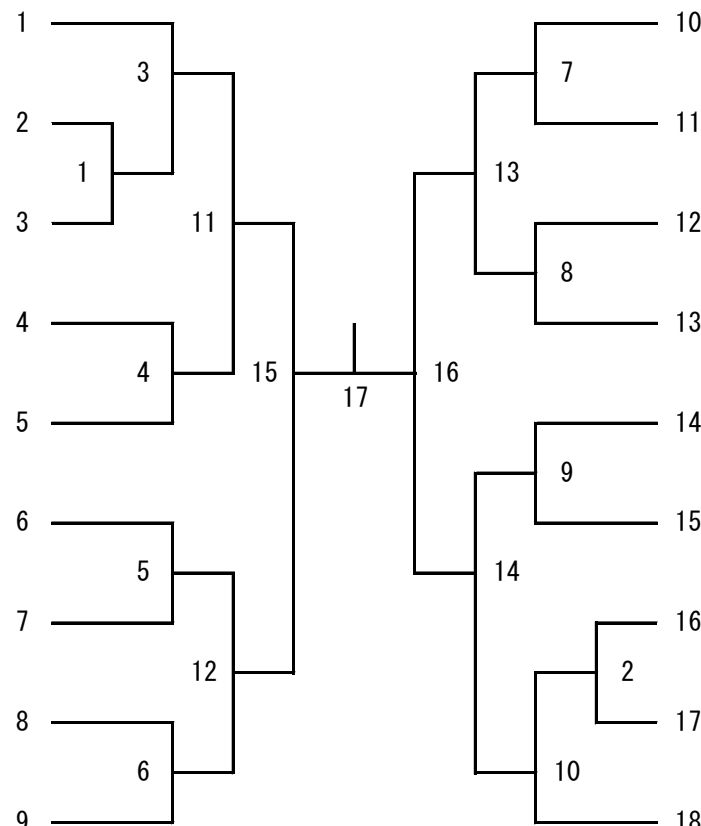

- 10 中塚祐太郎・奥山滉大 (リーブル)
- 11 石本慎治・福田誠二 (バド会)
- 12 七位 勉・泰 皓 (キングダム)
- 13 歌野原洋・上島 匠 (エーデルワイス/スポーツライヴ)
- 14 宮嶋健太・櫻田到央 (PAKO)
- 15 高辻義稔・坂井茂昭 (milky)
- 16 北林 瑛・佐藤考邦 (一般)
- 17 及川次郎・小澤 孝 (ハミングBC)
- 18 黒澤健実・三岳崇昭 (SHUTTLES!)