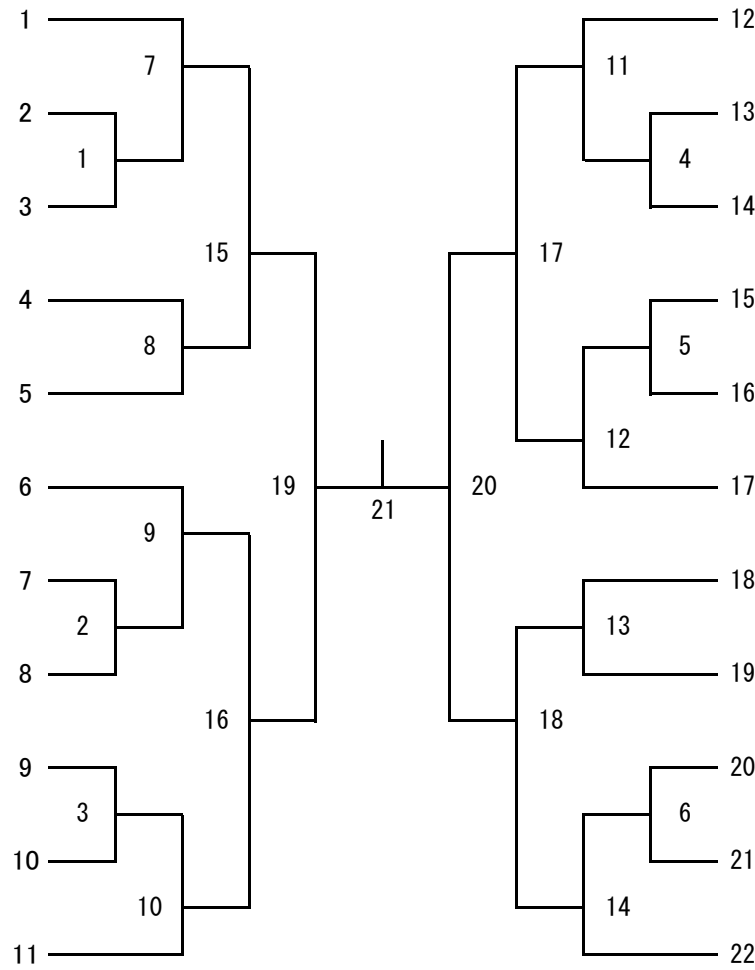

男子ダブルス 3部【M3】 (22)

- 桐下大輝・池田岳弘
  (SHUTTLES!)
- 堀江航介・田中直樹
  (とーかつバド)
- 山東 充・阿部有汰
  (豊昭学園高校)
- 山崎友昭・今野 純
  (B. C. Volano)
- 濱田直樹・橋本大輔
  (みなとんとん)
- 池田和正・諸星貴史
  (エーデルワイス)
- 又川 翔・山下直人
  (EvenRinht)
- 古川祐太・柴田翔太
  (SHUTTLES!)
- 澤田真史・三野稜太
  (TEIBAD)
- 田中勇那・堀川敦司
  (wubls)
- 金田健太郎・楨原 怜
  (しばいぬ。クラブ)

- 田中章太・小田雄太
  (KBC)
- 兄父規裕・黒澤駿介
  (一般)
- 熊木裕之・初澤岳弥
  (エーデルワイス)
- 加地健太郎・鳴神大祝
  (TEIBAD)
- 小林貴之・近藤竹男
  (七転八倒)
- 薄井俊介・伊藤泰貴
  (SHUTTLES!)
- 西郡憲史・阿部悠斗
  (もつ)
- 土屋開人・寺本和真
  (すいてきくん)
- 渡辺和宣・大塚朋城
  (SHUTTLES!)
- 若宮大志郎・土屋翔太郎
  (若宮土屋)
- 齊藤佑平・味岡龍佑
  (モコモコ)

男子ダブルス 4部【M4】 (12)

- 船木 剛・福田誠二
  (バド会)
- 佐藤 凌・佐々木裕輔
  (ラポリテス)
- 渡邊義範・草間 忍
  (七転八倒)
- 橋井 裕・中上光次
  (ラポリテス)
- 上島 匠・有山功一郎
  (スーパードライブ)
- 窪田優希・山田将也
  (SUNRISE)