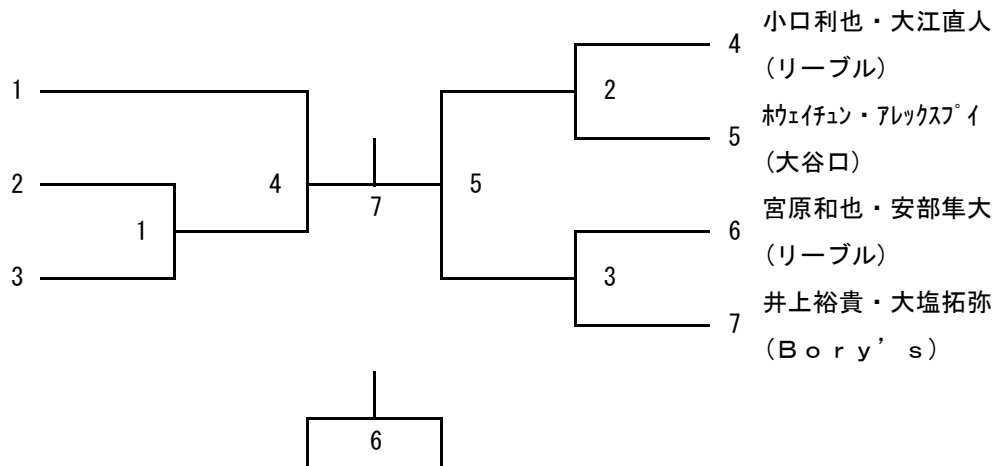

男子ダブルス1部【M1】 (7)

- 岩崎凜太郎・針生恵杜
  (しばいぬ。クラブ)
- 桑原汰騎・小泉瑛慈
  (連合軍)
- 溝口航平・圓谷祐大
  (リーブル)