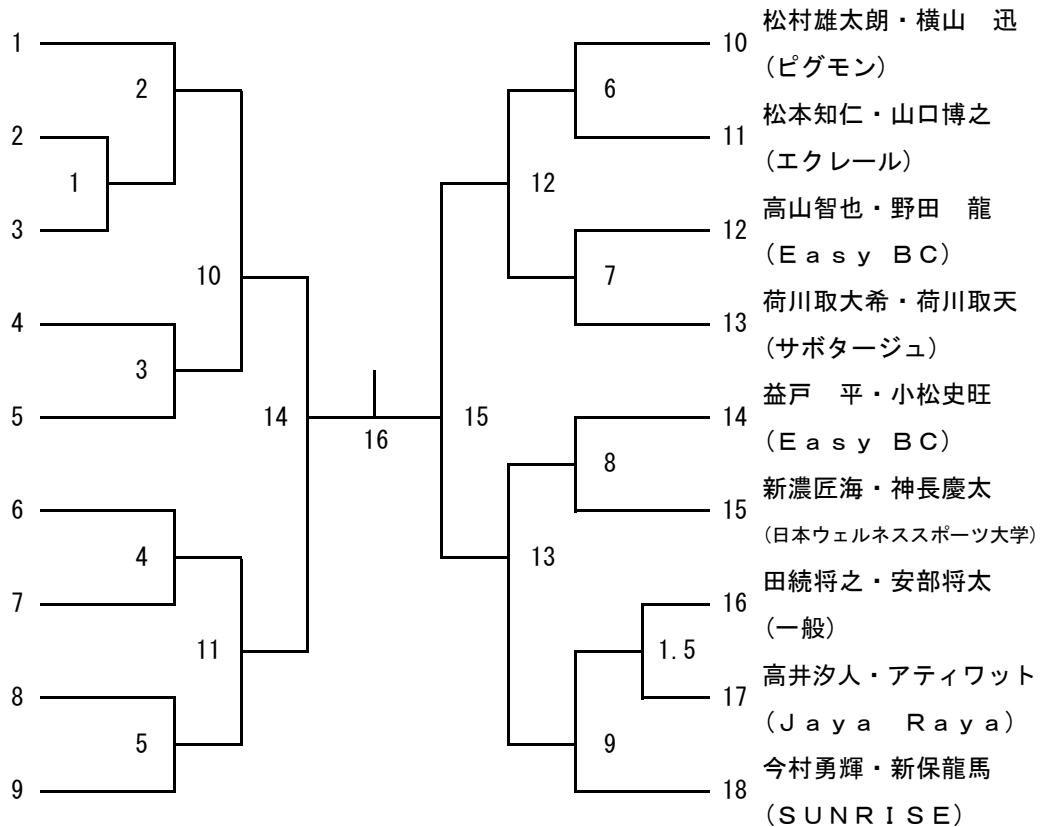

男子ダブルス2部【M2】 (17)

- 尾藤 彬・藤田陽路
  (一般)
- 恒川翔太・本川 篤
  (雪山特殊部隊イエティ)
- 佐川裕紀・丹下敦矢
  (IBC)
- 箕輪郁雄・片桐雄大
  (R-2)
- 大塚達也・森山安武
  (SUNRISE)
- か ｺﾞﾘｺﾞ・ｼﾞ ﾈﾞ ﾈﾞ
  (大谷口)
- 永留理輝・本澤 拓
  (SUNRISE)
- 駒ヒロシ・細野 颯
  (す MASHU)
- 早尻悠真・西脇悠斗
  (リーブル)