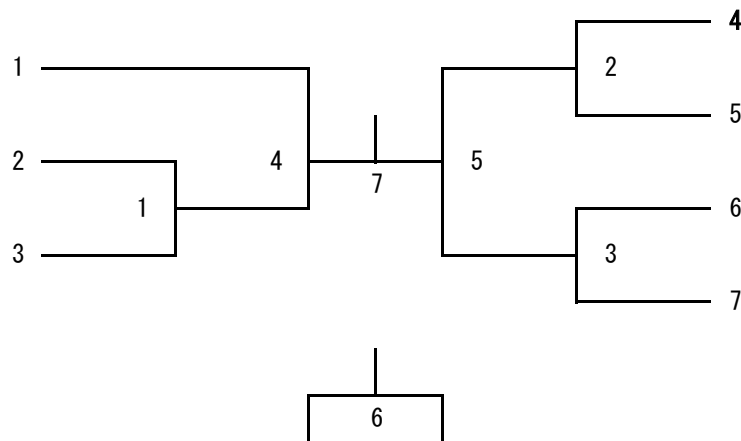

女子ダブルス4部【W4】 (7)

- 1 永田久美子・戸邊桃菜
  (SHUTTLES!)
- 2 佐藤 惇・宇野君代
  (アウトバック)
- 3 藁谷玲郁・盛田佳那
  (リーブル)

- 4 曾家春喜・湊谷真以
  (SHUTTLES!)
- 5 堤奈穂子・橋本杏子
  (みなとんとん)
- 6 岡本佳子・菊池真理子
  (marine)
- 7 真崎那奈・松本明香里
  (リーブル)