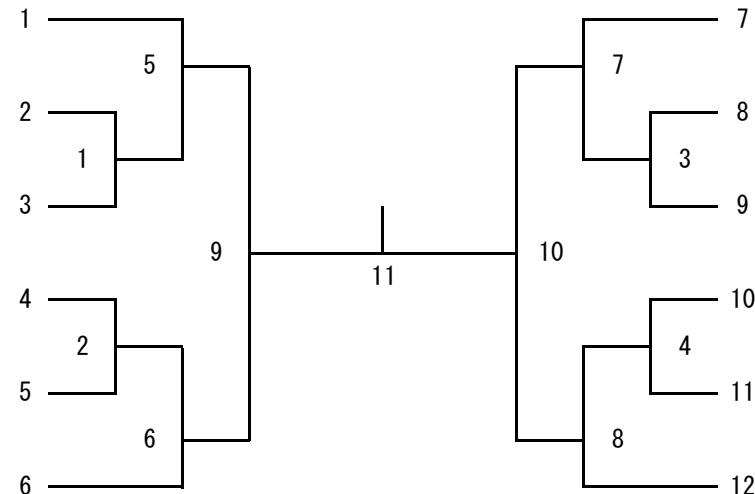

- 高村明宏・勝部隆太
  (FPシャトルズ)
- 篠原太郎・清水 徹
  (トリスト)
- 今枝大智・三岳崇昭
  (SHUTTLES!)
- 高辻義稔・前川智哉
  (oh明治)
- 前田征哉・長友晋平
  (一般)
- 奥山滉大・中塚裕太郎
  (リーブル)