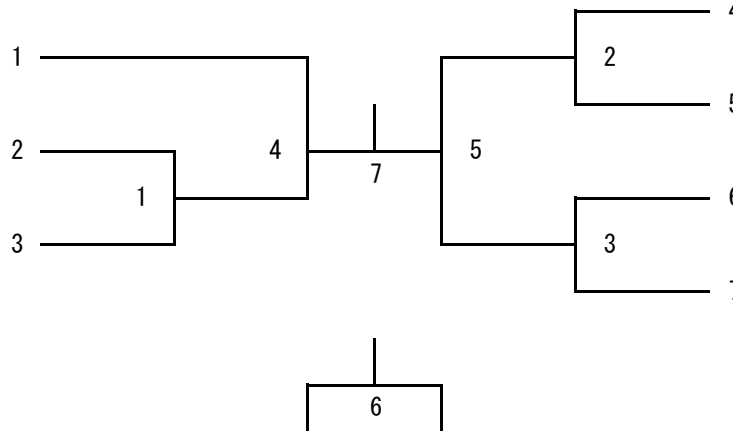

女子ダブルス 1部【W1】 (4)

鈴木瑠奈・丹野千瑛
(大草原)
濱田真衣・吉村七美
(ネコ飼いたい)

長 夢乃・清水海潤
(淑徳巣鴨高校)
瀬戸ひかる・城所恵美
(パンピーノ)

女子ダブルス 2部【W2】 (7)

若宮亜里沙・今道 舞
(ぽてと)
平塚結香・関 春奈
(あんべいいな)
横堀美里・長谷部まなか
(Bory's)

大越恭子・渡邊亜由美
(ぽっぽ)
門間天空・牧亜耶佳
(SUNRISE)
齋藤友喜・木下優菜
(コターズ)
大森有夏・伊藤友紀
(Bory's)