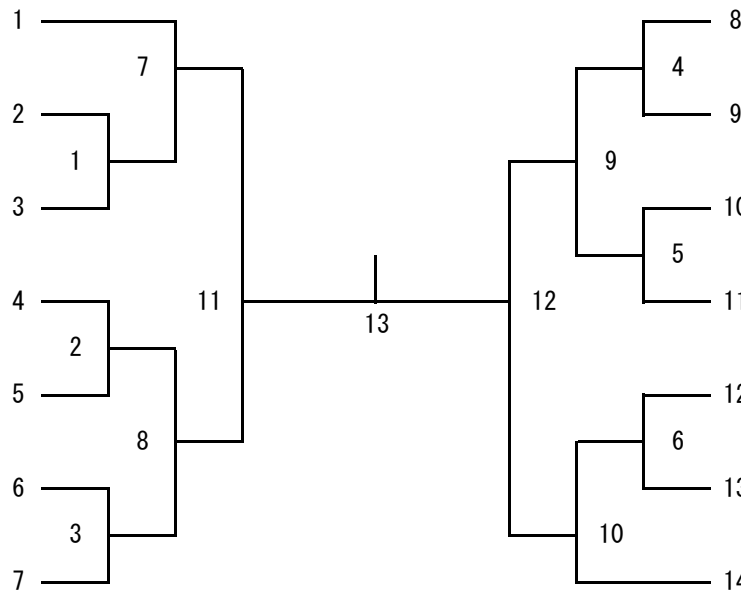

女子ダブルス3部【W3】 (14)

- 1 関本綾子・村上育子
  (エーデルワイス)
- 2 杉村真梨子・不破あや
  (個人)
- 3 菊地優菜・菅原結生
  (KBC)
- 4 渋谷由依・立川 舞
  (SHUTTLES!)
- 5 福島幸子・菅原多美子
  (羽ナビ)
- 6 鈴木栄湖・細野友香
  (えーちゃん)
- 7 川口芽以・平山 茜
  (バド会)

- 8 小山ゆう紀・齊藤由佳
  (SHUTTLES!)
- 9 木村幸枝・平高明音
  (フリー)
- 10 梯 瀬菜・江刺美桜
  (ホタテラメール北見)
- 11 飯島ゆき・新倉望実
  (あかね雲BC)
- 12 高橋麻優梨・齊藤里穂
  (テンパリング)
- 13 フィン チャン・内田しおり
  (七転八倒)
- 14 伊豆香織・迫絵莉花
  (TEIBAD)