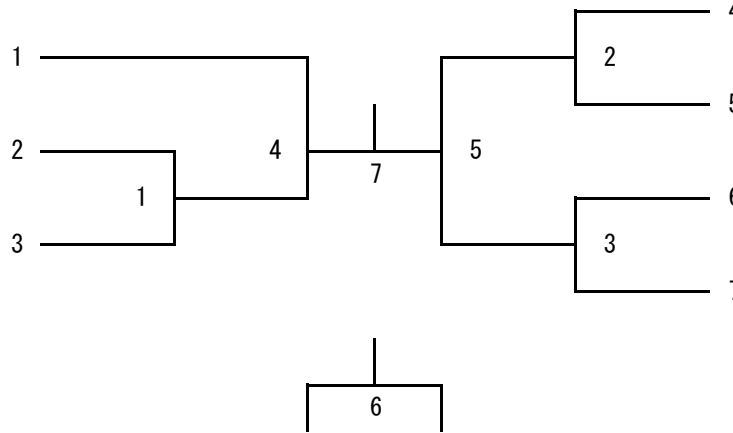

女子ダブルス 1部【W1】 (4)

鈴木瑠奈・丹野千瑛
(大草原)
濱田真衣・吉村七美
(ネコ飼いたい)

長 夢乃・清水海潤
(淑徳巣鴨高校)
瀬戸ひかる・城所恵美
(パンピーノ)

女子ダブルス 2部【W2】 (7)

若宮亜里沙・今道 舞
(ぽてと)
平塚結香・関 春奈
(あんべいいな)
横堀美里・長谷部まなか
(Bory's)

大越恭子・渡邊亜由美
(ぽっぽ)
門間天空・牧亜耶佳
(SUNRISE)
齋藤友喜・木下優菜
(コターズ)
大森有夏・伊藤友紀
(Bory's)