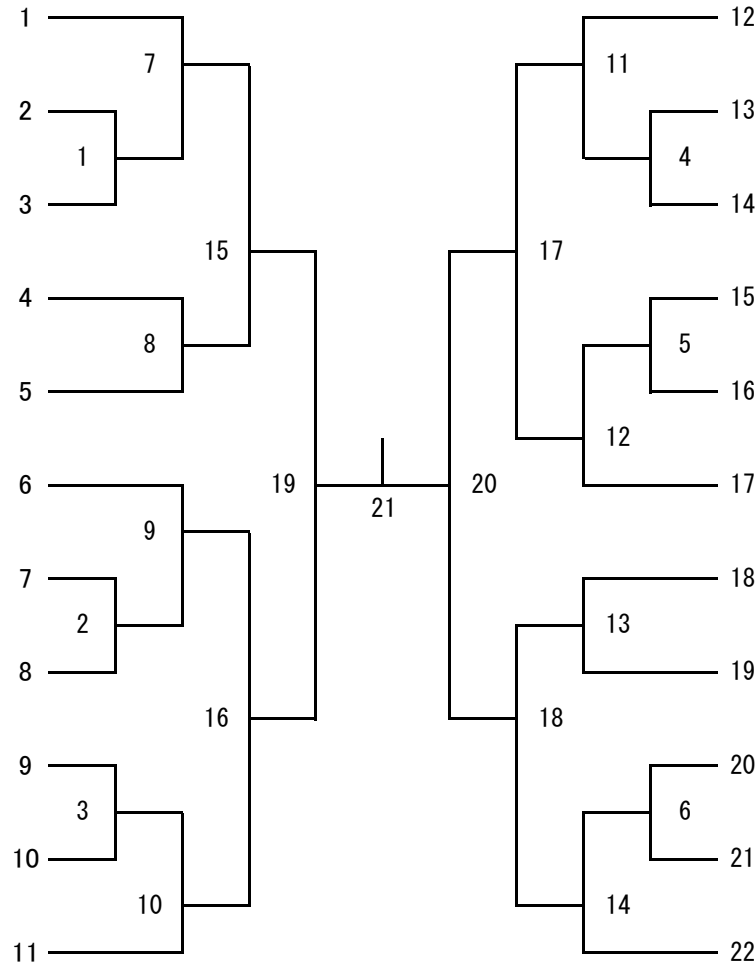

男子ダブルス3部【M3】 (22)

- 1 桐下大輝・池田岳弘
  (SHUTTLES!)
- 2 堀江航介・田中直樹
  (とーかつバド)
- 3 山東 充・阿部有汰
  (豊昭学園高校)
- 4 山崎友昭・今野 純
  (B. C. Volano)
- 5 濱田直樹・橋本大輔
  (みなとんとん)
- 6 池田和正・諸星貴史
  (エーデルワイス)
- 7 又川 翔・山下直人
  (EvenRinht)
- 8 古川祐太・柴田翔太
  (SHUTTLES!)
- 9 澤田真史・三野稜太
  (TEIBAD)
- 10 田中勇那・堀川敦司
  (wubls)
- 11 金田健太郎・楨原 怜
  (しばいぬ。クラブ)

- 12 田中章太・小田雄太
  (KBC)
- 13 兄父規裕・黒澤駿介
  (一般)
- 14 熊木裕之・初澤岳弥
  (エーデルワイス)
- 15 加地健太郎・鳴神大祝
  (TEIBAD)
- 16 小林貴之・近藤竹男
  (七転八倒)
- 17 薄井俊介・伊藤泰貴
  (SHUTTLES!)
- 18 西郡憲史・阿部悠斗
  (もつ)
- 19 土屋開人・寺本和真
  (すいてきくん)
- 20 渡辺和宣・大塚朋城
  (SHUTTLES!)
- 21 若宮大志郎・土屋翔太郎
  (若宮土屋)
- 22 齊藤佑平・味岡龍佑
  (モコモコ)

男子ダブルス4部【M4】 (12)

- 1 船木 剛・福田誠二
  (バド会)
- 2 佐藤 凌・佐々木裕輔
  (ラポリテス)
- 3 渡邊義範・草間 忍
  (七転八倒)
- 4 橋井 裕・中上光次
  (ラポリテス)
- 5 上島 匠・有山功一郎
  (スーパードライブ)
- 6 窪田優希・山田将也
  (SUNRISE)