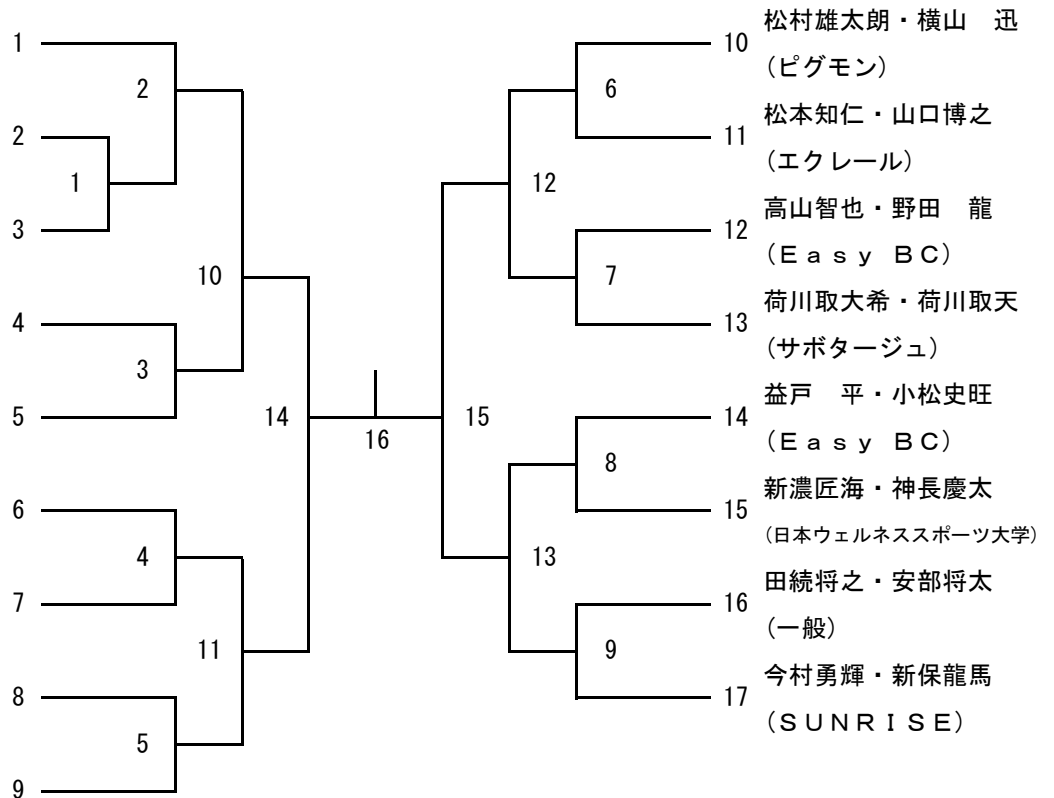

男子ダブルス2部【M2】 (17)

- 尾藤 彬・藤田陽路
  (一般)
- 恒川翔太・本川 篤
  (雪山特殊部隊イエティ)
- 佐川裕紀・丹下敦矢
  (IBC)
- 箕輪郁雄・片桐雄大
  (R-2)
- 大塚達也・森山安武
  (SUNRISE)
- か ｺﾞﾘｺﾞﾘ・ｼﾞﾝ ﾏﾞｲ
  (大谷口)
- 永留理輝・本澤 拓
  (SUNRISE)
- 駒ヒロシ・細野 颯
  (す MASHU)
- 早尻悠真・西脇悠斗
  (リーブル)