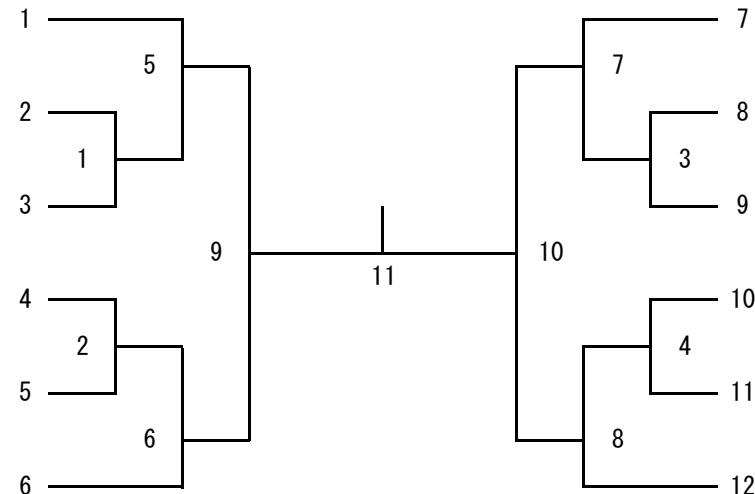

- 7 高村明宏・勝部隆太
  (FPシャトルズ)
- 8 篠原太郎・清水 徹
  (トリスタ)
- 9 今枝大智・三岳崇昭
  (SHUTTLES!)
- 10 高辻義稔・前川智哉
  (oh明治)
- 11 前田征哉・長友晋平
  (一般)
- 12 奥山滉大・中塚裕太郎
  (リーブル)