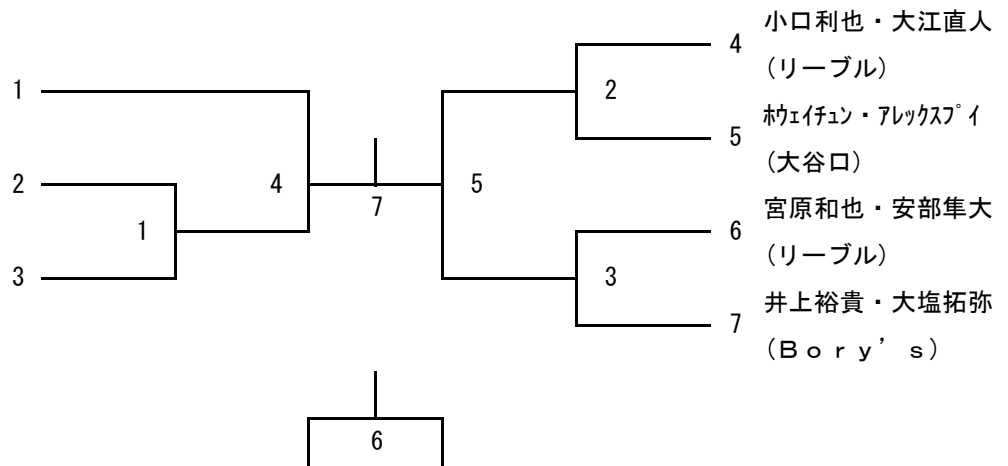

男子ダブルス1部【M1】 (7)

- 岩崎凜太郎・針生恵杜
  (しばいぬ。クラブ)
- 桑原汰騎・小泉瑛慈
  (連合軍)
- 溝口航平・圓谷祐大
  (リーブル)