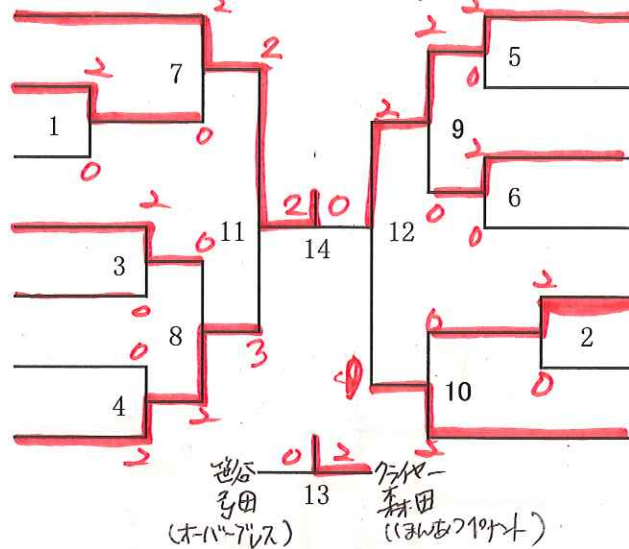

男子ダブルス1部 (M1)

- 谷合 正行・町田 佑樹
(プルスラウルトラ)
- 金子 陽次・栗俣 知弥
(CSA)
- 小池 俊徳・池沢 崇
(CBC)
- 笠松暁輝・川島誠悟
(太陽)
- 下里源太・井上大幹
(チームUK)
- 藤本 楓太・伊藤 智哉
(地球外生命体)
- 笹谷章太・弓田剛史
(オーバーブレス)

- 表彰 1位・2位・3位
- 小林歩・沼倉昌明
(大谷口)
 - 佐々木一大・西山達也
(BIG BANG)
 - 田村 優典・友松 大輔
(かつおクラブ)
 - 岡本悠馬・田中栄樹
(メロンソーダ)
 - 土岐田 匡将・中村 彰宏
(KAC)
 - 早尻 悠真・山我優樹
(リーブル)
 - クライヤー篠塚一帆・森本 光弥
(ほんあつペナント)