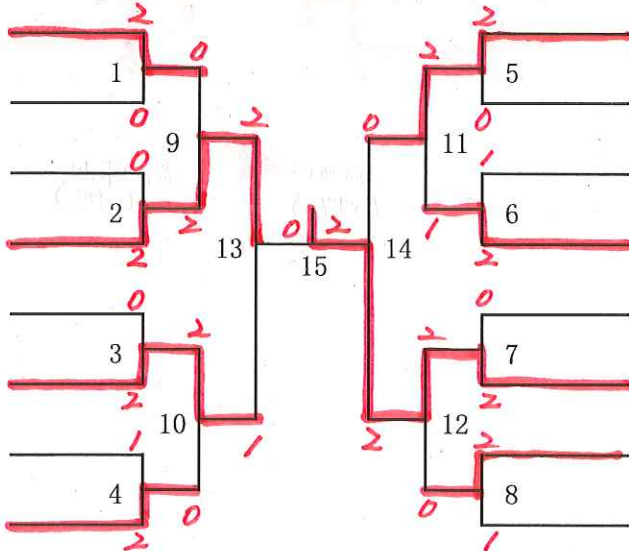

1. 表彰 1位・2位・3位・3位
2. 薄井俊介・伊藤泰貴
     (SHUTTLES)
   - 鈴木 翔吾・仲川 諒馬
     (羽元企画)
   - 黒須 俊秋・手塚 明広
     (モス)
   - 井上雄二・塚本達也
     (SHUTTLES)
   - 鈴木 大祐・鈴木 柊也
     (一般)
   - 鈴木太陽・井口掲梧
     (井口ポーク)
   - 石井 健太・伊部 貴之
     (かつおクラブ)
   - 玉井健太・大塚朋城
     (SHUTTLES)