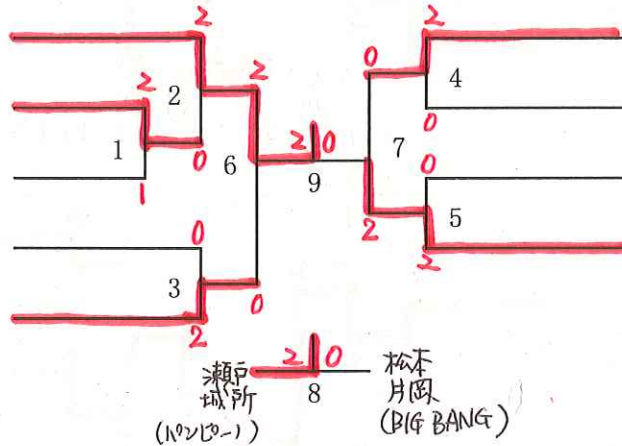

女子ダブルス1・2部 (W1・2) 表彰 1位・2位・3位

金子 ゆかり・北はるな
(CSA)
八尾 亜美・藤波 華恵
(TEIBADO)
渋谷 由依・増田 優衣
(かつおクラブ)
大森有夏・藤川紗帆
(太陽)
瀬戸ひかる・城所恵美
(パンピーノ)

松本秋乃・片岡晴佳
(BIG BANG)
平塚 彩織・平塚 結香
(CBC)
石原葵・壺井新菜
(メロンソーダ)
沼倉千紘・長原菜奈美
(大谷口)

女子ダブルス3部 (W3) 表彰 1位・2位・3位

平山 茜・川口 芽以
(バド会)
齊藤由佳・小山ゆう紀
(SHUTTLES)
鈴木 晴子・高橋 麻美
(モス)
シン カク・オウメイケツ
(一般)
立川 舞・松田嶺花
(SHUTTLES)
松本 有実・渡邊 亜由美
(ぽっぽ)