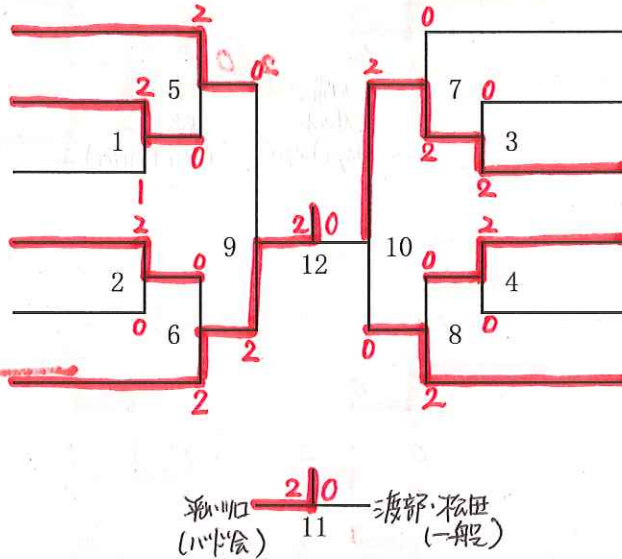

中里 友・林 恵理香
(一般)
木村一恵・湊谷真以
(SHUTTLES)
大越 恭子・渡邊 純子
(ぽっぽ)
足助 祥子・相宮 多重子
(ぽっぽ)
永田久美子・菊池真以
(SHUTTLES)
渡部 明澄美・松田 梨紗
(一般)