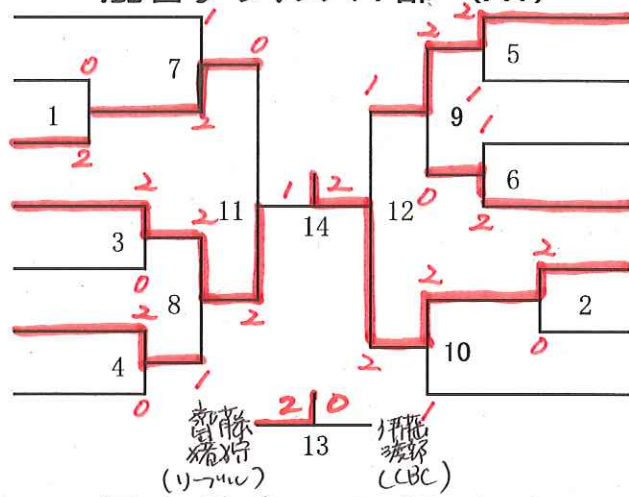

混合ダブルス1部 (X1)

- 小口 利也・猪狩 苑子 (リーブル)
- 田沼 旅宇・山本 愛 (CBC)
- 齊藤 映生・鈴木 瑠奈 (地球外生命体)
- 須賀 晴久・小熊 桃代 (TEIBADO)
- 細畑幸太・細畑美砂 (CBC)
- 武田直人・佐々木海香 (KAC)
- 安住拓己・神宮沙耶香 (ピグモン)

1. 表彰 1位・2位・3位
2. 伊藤 僚佑・渡部 千彩 (CBC)
   - ホーウエンチュン・テンミン (大谷口)
   - 松村雄太郎・藤里里紗 (ピグモン)
   - 関口大介・中山歆奈 (地球外生命体)
   - 瀬山 貴之・柳井 友里 (KAC)
   - 金原 光司・新垣 春香 (CBC)
   - 佐野将英・小野明子 (ほいっふ)

混合ダブルス2部 (X2)

- 菊地 隆介・高橋麻優梨 (かつおクラブ)
- 乗田大夢・久保田夏帆 (一般)
- 井上拓哉・井上祥子 (一般)
- 峰 翔太郎・松下 佳乃 (LENS)
- 岩崎 凜太郎・重見 秋乃 (しばいぬクラブ)
- 大塩拓弥・伊藤友紀 (Bory's)
- 伊積 諒一・加藤 彩菜 (中杉)
- 金子凌平・石神沙弥香 (SHUTTLES)
- 橋本寿志・山本佳織 (THRILLER)