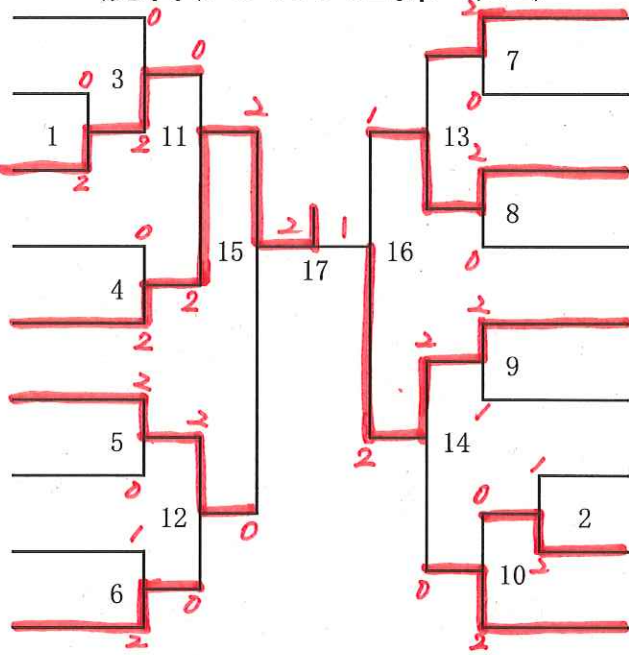

1. 表彰 1位・2位・3位・3位
2. 茂木暢彦・武智三穂 (Bory's)
   - 三瓶 光紀・飯田 真依 (501)
   - 高井汐人・本合智景 (Jaya Raya)
   - 木村智幸・木村千晶 (ころすけ)
   - 松井健玖・福沢祐衣 (一般)
   - 井上裕貴・横堀美里 (Bory's)
   - 奥出裕充・佐々木弘子 (三宿クラブ)
   - 今井 椋介・藤田悠貴 (TEIBADO)
   - 荻野 秀哉・鈴木 彩香 (CBC)

混合ダブルス3部 (X3)

- 生方 克幸・澤田 有衣 (TEIBADO)
- 姚 友亮・玉城 歩 (Hau'oli)
- 瀧澤明弘・内海怜奈 (THRILLER)
- 永石晋太郎・新倉望実 (あかね雲BC)
- 岡本 岳丸・風間 朱理 (かつおクラブ)
- 池田 和史・五十嵐 純子 (夜スマッシュ)
- 高橋勇多・政久優実子 (ヘルメス)
- 吉田 英司・藤井 朋子 (一般)