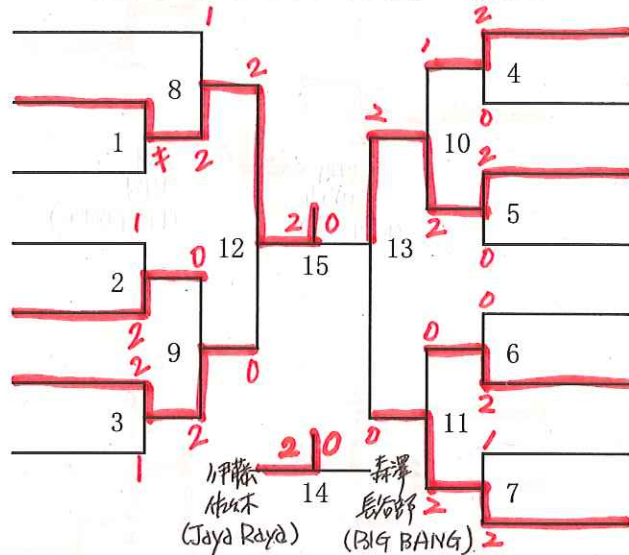

男子ダブルス1部 (M1)

- 谷合 正行・町田 佑樹
(プルスラウルトラ)
- 金子 陽次・栗俣 知弥
(CSA)
- 小池 俊徳・池沢 崇
(CBC)
- 笠松暁輝・川島誠悟
(太陽)
- 下里源太・井上大幹
(チームUK)
- 藤本 楓太・伊藤 智哉
(地球外生命体)
- 笹谷章太・弓田剛史
(オーバーブレス)

- 表彰 1位・2位・3位
- 小林歩・沼倉昌明
(大谷口)
 - 佐々木一大・西山達也
(BIG BANG)
 - 田村 優典・友松 大輔
(かつおクラブ)
 - 岡本悠馬・田中栄樹
(メロンソーダ)
 - 土岐田 匡将・中村 彰宏
(KAC)
 - 早尻 悠真・山我優樹
(リーブル)
 - クライヤー篠塚一帆・森本 光弥
(ほんあつペナント)

男子ダブルス2部 (M2)

- 林 澤奇・長谷川 功貴
(茶屋ドリーマーズ)
- 和田匠・中島謙太
(BIG BANG)
- 中山 雄介・鈴木 健太
(友羽会OB)
- 和田 健聖・兄父 規裕
(かつおクラブ)
- 井上賢治・五藤陸斗
(パパイヤ)
- 伊藤敬志・佐々木崇
(Jaya Raya)
- 上之郷 将志・榎本 直樹
(BIG BANG)

- 表彰 1位・2位・3位
- 藤田 陽路・三浦 大明
(しばいぬクラブ)
 - 佐川 裕紀・丹下 敦矢
(IBC)
 - 一志 巧・福岡 祐希
(かつおクラブ)
 - 土屋 開人・寺本 和真
(すいてきくん)
 - 依田 龍生・佐藤 凌
(茶屋ドリーマーズ)
 - 我妻 敏明・勝山 慎一郎
(Sentate)
 - 本川篤・小倉拓真
(かつおクラブ)
 - 森澤 翔太・長谷部 輪
(BIG BANG)