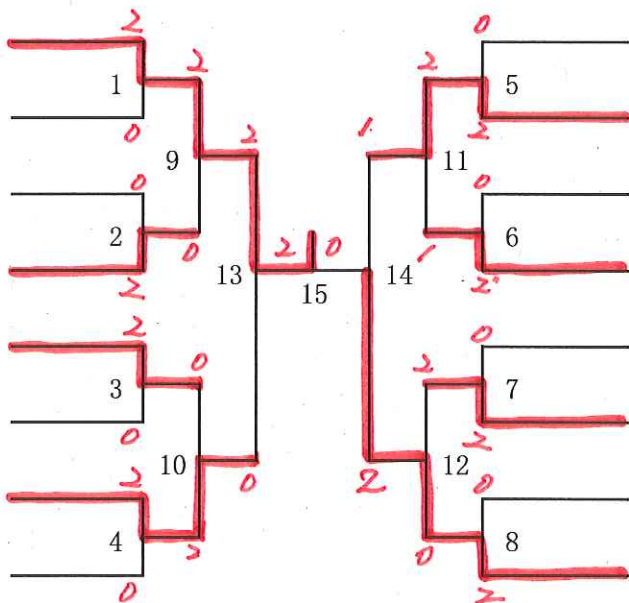

1. 表彰 1位・2位・3位・3位
2. 種田洋佑・種田葵 (THRILLER)
   - ニヤム ツチャオ・石川春佳 (中杉)
   - 白石朋康・杉本菜穂 (黒猫ぼど倶楽部)
   - 澤上 諒・迫 絵莉花 (TEIBADO)
   - 斎藤啓一・小見美智子 (THRILLER)
   - 細谷健登・杉村真梨子 (一般)
   - 小野寺正輝・諸武香織 (あかね雲BC)
   - 畑下 裕貴・竹ヶ原 あゆみ (かつおクラブ)