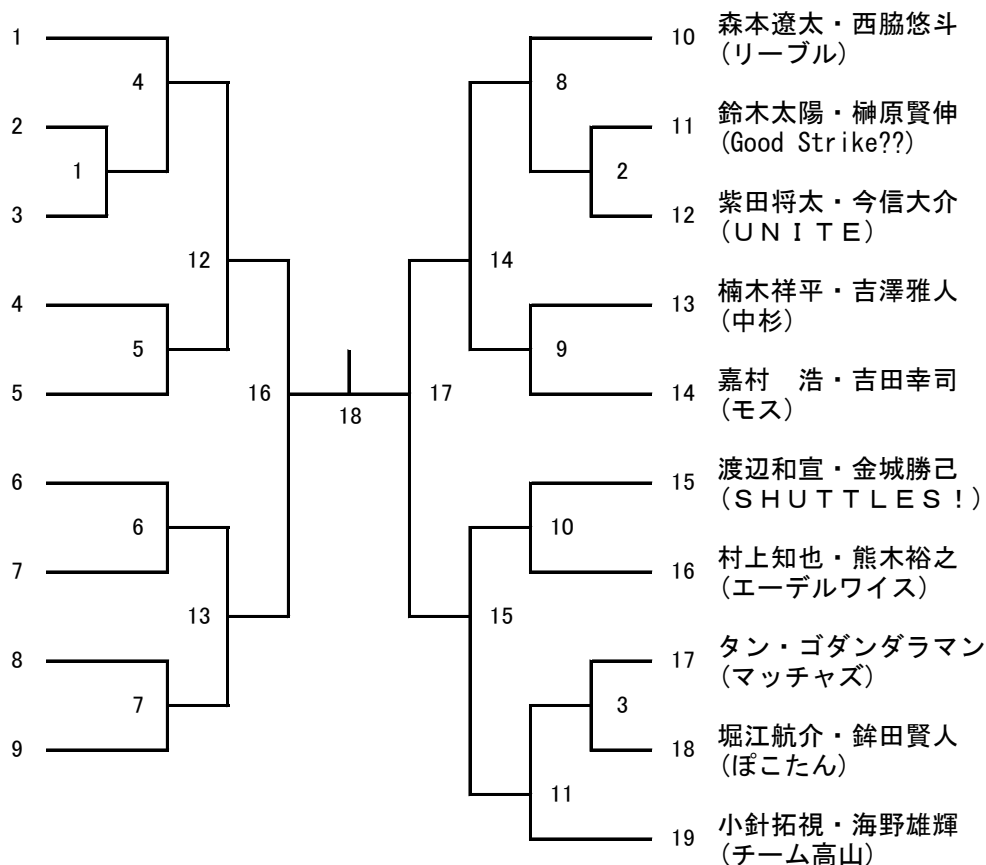

男子ダブルス3部【MD3】 (19)

1 鈴江辰彦・清原裕介
(はねきよ)

2 福島大晴・朝龍ノ介
(リーブル)

3 前田征哉・長友晋平
(一般)

4 伊藤祐太・林雄一郎
(モス)

5 池田和正・諸星貴史
(エーデルワイス)

6 大塚巧人・味岡龍佑
(ジエン・モーラン)

7 薄井俊介・池田岳弘
(SHUTTLES!)

8 石井貴司・佐藤健太
(中野バード)

9 大八木祐雅・蒲池昭彦
(LINKS)