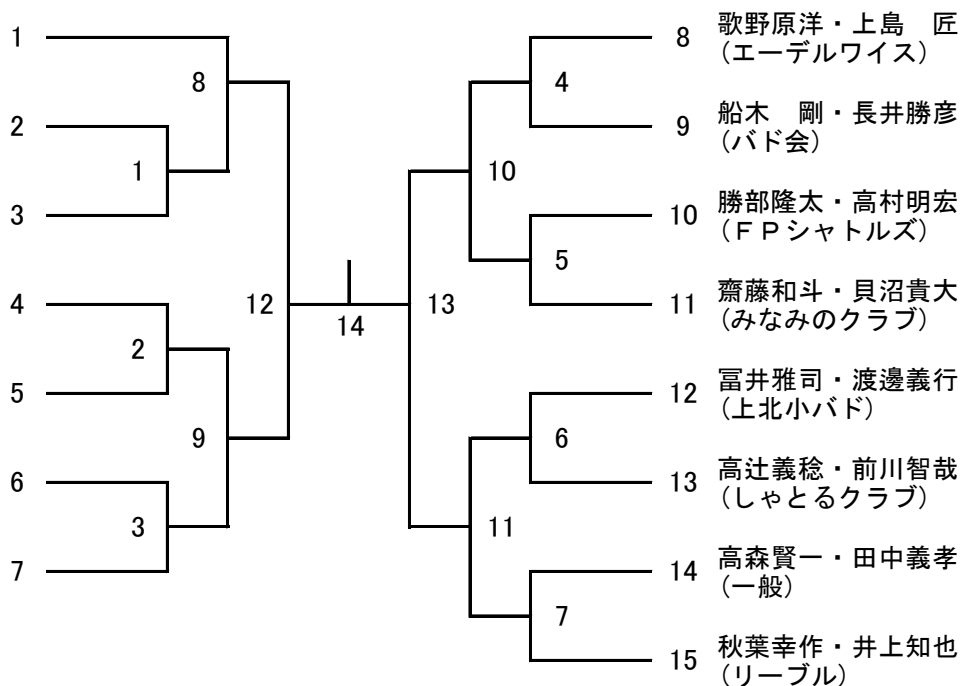

## 男子ダブルス4部【MD4】 (15)

1 草場 律・清水 徹  
(THRILLER)

2 小野寺正輝・神林尚人  
(YBC)

3 佐藤洋輔・伴瀬央介  
(佐藤・伴瀬)

4 高木佳鷹・田淵圭太  
(バド会)

5 大塚朋城・安里和真  
(SHUTTLES!)

6 高橋史能・山室海斗  
(上北小バド)

7 濱田直樹・橋本大輔  
(みなとんとん)