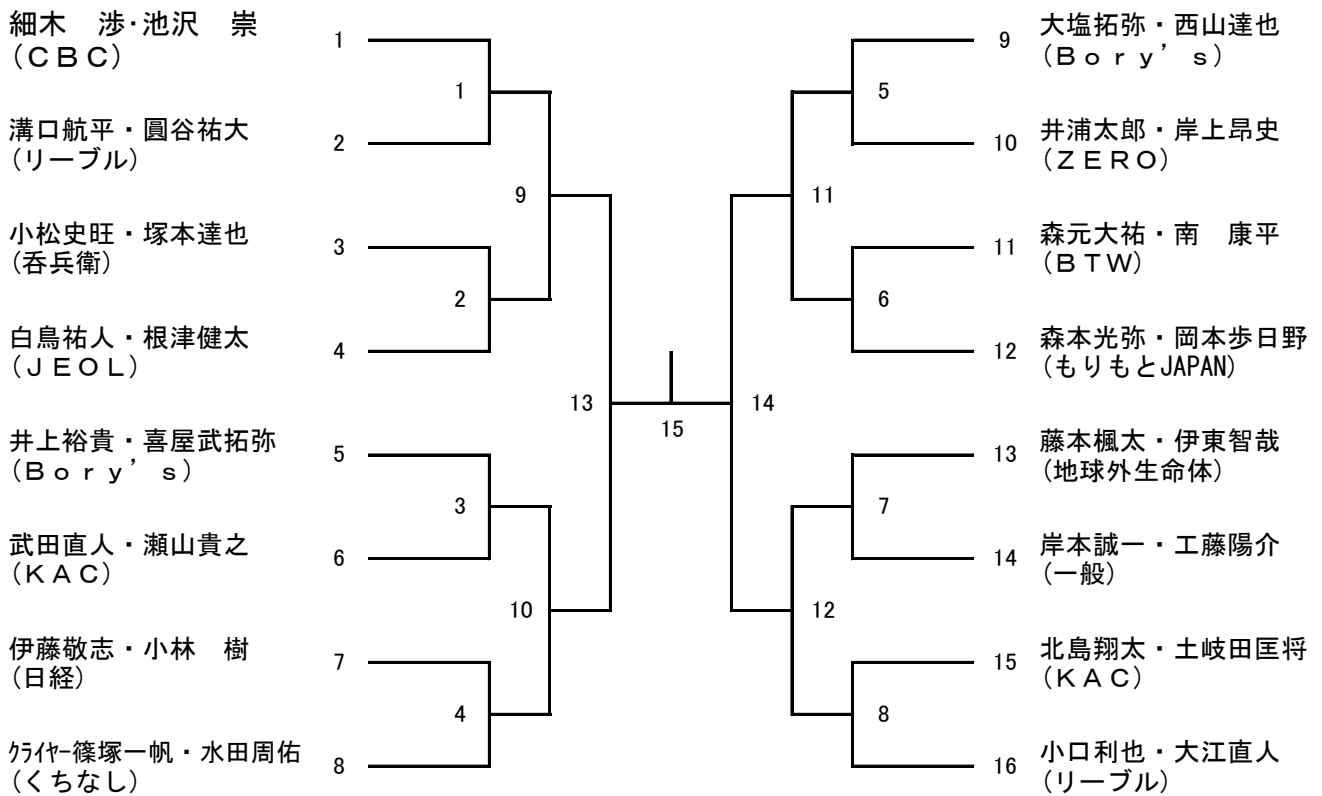

## 男子ダブルス1部【MD1】 (16)