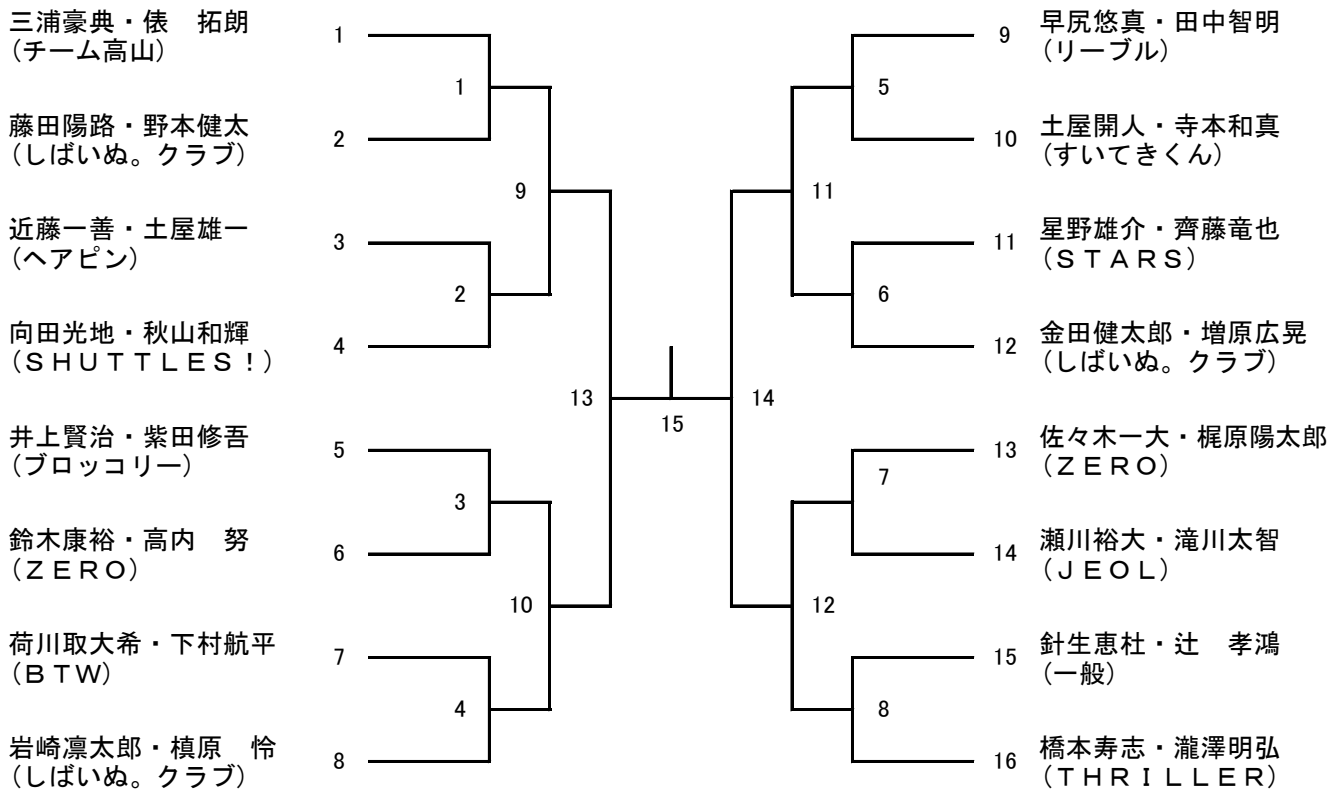

男子ダブルス2部【MD2】 (16)