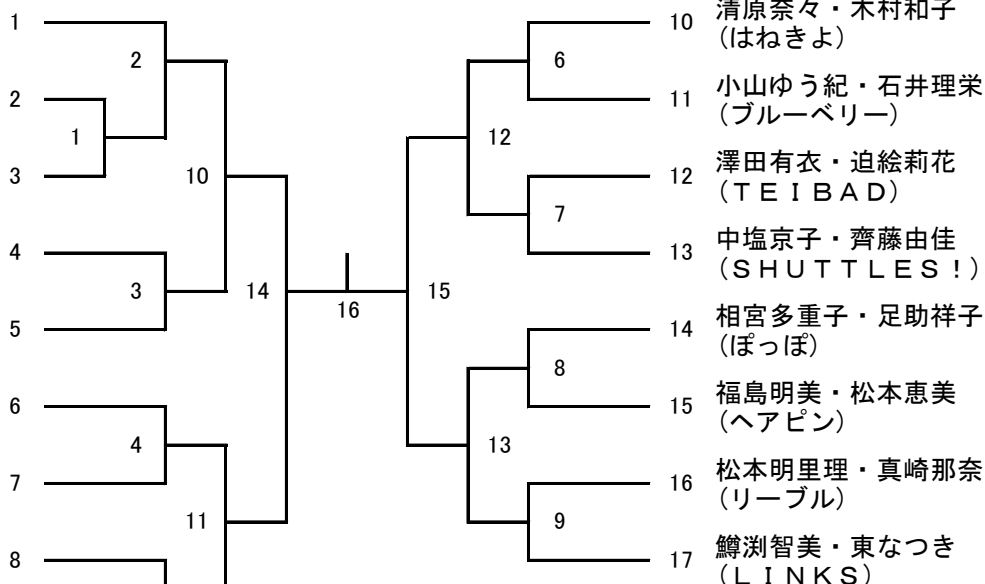

清原 奈々・木村 和子
(はねきよ)

小山 ゆう紀・石井 理栄
(ブルーベリー)

澤田 有衣・迫絵 莉花
(TEIBAD)

中塩 京子・齊藤 由佳
(SHUTTLES!)

相宮 多重子・足助 祥子
(ぽっぽ)

福島 明美・松本 恵美
(ヘアピン)

松本 明里理・真崎 那奈
(リーブル)

鱒 渕 智美・東 なつき
(LINKS)