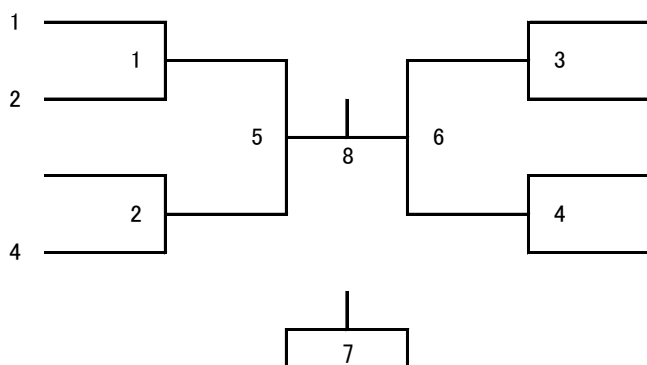

女子ダブルス 1部【WD 1】 (8)

中山 歎奈・鈴木 瑠奈
(地球外生命体)

佐々木 海香・東島 結菜
(ZERO)

前田 弥生・大淵 真紀
(もりもとJAPAN)

柳井 友里・猪狩 苑子
(KAC)

瀬戸 ひかる・城所 恵美
(パンピーノ)

谷口 淳子・佐藤 佳江
(ポセイドン)

下村 彩乃・小熊 桃代
(Bory's)