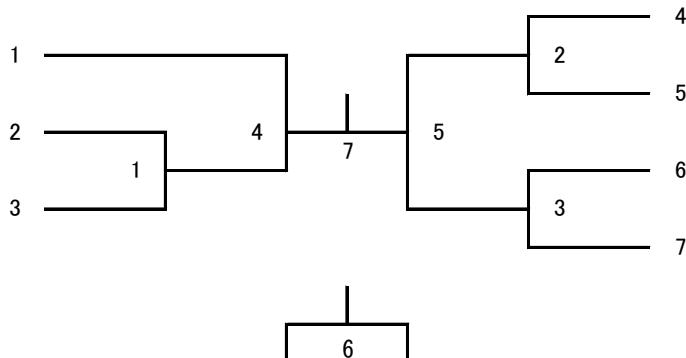

女子ダブルス 2部【WD 2】 (7)

若宮 亜里紗・今道 舞
(ぽてと)

山下 莉奈・新倉 茜音
(農工大)

横堀 美里・天野 美沙希
(Bory's)

片岡 晴佳・藤井 七海
(BTW)

曾田 利沙・星野 杏里
(フィロス)

柿木 詩織・長谷部 まなか
(Bory's)

女子ダブルス 3・4【WD 3・4】 (17)

大越 恭子・渡邊 純子
(ぽっぽ)

北澤 奈々・上野 杏美
(一般)

菊池 真以・石川 彩花
(SHUTTLES!)

八尾 亜美・藤波 華恵
(TEIBAD)

福田 莉帆・木曾 友菜
(きそっち)

上田 彰子・川 俊恵
(AKBC)

木村 一恵・九良 賀野 美佑
(SHUTTLES!)

堤 奈穂子・橋本 杏子
(みなとんとん)

内海 怜奈・海老原 結香
(THRILLER)