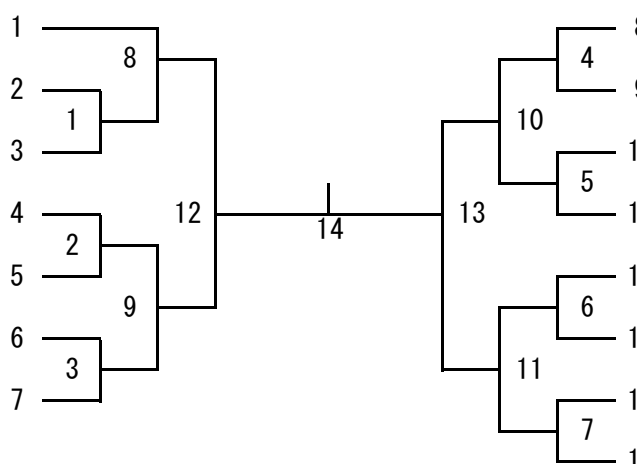

- 8 小宮山夢希・藤叶依子 (TPM)
- 9 吉川穂香・若宮亜里沙 (CBC)
- 10 佐藤明美・村上栄子 (ヘアピン)
- 11 田部こころ・岩崎優美 (おいばね)
- 12 福田佳代・古屋奈穂美 (Team:Oasis)
- 13 江島 雅・大野綾香 (ねこくらげ)
- 14 佐藤くるみ・齋藤れいな (目白大学)
- 15 前田弥生・中村優花 (いきいき軍団)

女子ダブルス 3・4部【W3・4】 (16)

- 迫 絵莉花・渡井千絵 (TEIBAD)
- 秋葉陽香・蛭谷夏海 (秋葉・蛭谷)
- 沢里真由美・新橋勝美 (江東)
- 吉野晶子・高田絵里奈 (アンサンプル)
- 上田彰子・川 俊恵 (AKBC)
- 佐藤初美・小葉由佳 (IBC)
- 石田絵里・木戸美冬 (パト会)
- 友藤真輝・田口三華 (エクレールD.N)