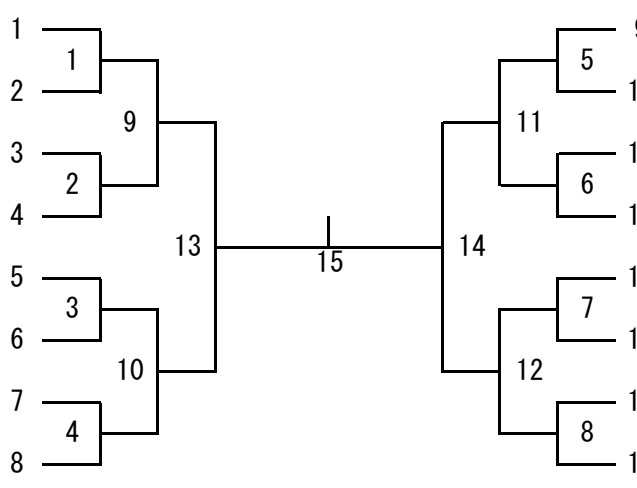

## タイムテーブル

\*2回転目から空きコート順に入ります。

・最初の試合は3回転目の方にご協力をお願いします。9:30迄にお越し下さい。

時間	コート	1コート	2コート	3コート	4コート	5コート	6コート	7コート	8コート	9コート	10コート	
	9:30	開 会 式										
1	10:00	M3-1	M3-2	M3-3	M3-4	M3-5	M3-6	M3-7	M3-8	M3-9	M3-10	
2	10:30	M3-11	M3-12	M2-1	M2-2	M2-3	M2-4	M2-5	M2-6	W3-4-1	W3-4-2	
3	11:00	W3-4-3	W3-4-4	W3-4-5	W3-4-6	W3-4-7	W3-4-8	W1-2-1	W1-2-2	W1-2-3	W1-2-4	
4	11:30	W1-2-5	W1-2-6	W1-2-7	M4-1	M4-2	M4-3	M4-4	M4-5	M4-6	M4-7	
5	12:00	M4-8	M1-1	M3-13	M3-14	M3-15	M3-16	M3-17	M3-18	M3-19	M3-20	
6	12:30	M2-7	M2-8	M2-9	M2-10	M2-11	M2-12	M2-13	M2-14	W3-4-9	W3-4-10	
7	13:00	W3-4-11	W3-4-12	W1-2-8	W1-2-9	W1-2-10	W1-2-11	M4-9	M4-10	M4-11	M4-12	
8	13:30	M1-2	M1-3	M1-4	M1-5	M3-21	M3-22	M3-23	M3-24	M2-15	M2-16	
9	14:00	M2-17	M2-18	W3-4-13	W3-4-14	W1-2-12	W1-2-13	M4-13	M4-14			
10	14:30	M1-6	M1-7	M3-25	M3-26	M2-19	M2-20	M4-15				
11	15:00	M1-8		M3-27	W3-4-15	M2-21	W1-2-14					
		閉 会 式										

### 男子ダブルス 1部【M1】 (9)

- 池沢 崇・小池俊徳 (CBC)
- 佐藤健太・田中 洋 (一般)
- 村越知広・畑中健佑 (健ジム)
- 鈴木誉和・大根田悠太 (Beers)
- 藤原孝優・日下 俊 (おいばね)

- 6 谷合正行・柏原光彰 (町田JAPAN)
- 7 中沢 匠・堀川迪大 (growth)
- 8 高橋伸也・柳原 秀 (一般)
- 9 森本光弥・荒川憲司 (いきいき軍団)

### 男子ダブルス 4部【M4】 (16)

- 高村明宏・勝部隆太 (FPシャトルズ)
- 松山 洋・木村 孝 (ニコロ)
- ファムビン・船木 剛 (BKAF)
- 篠原太郎・清水 徹 (トリスト)
- 金子 俊・大籠祐太 (バド部☆)
- 高橋史能・蔵田健太 (KAMIKITA)
- 小野寺正輝・古野幹瑛 (YBC)
- 嶋 優輝・和久直人 (パト会)

- 9 濱田直樹・栗原 大 (みなとんとん)
- 10 馬場敬寛・幡野大地 (FPシャトルズ)
- 11 佐藤 諒・伊藤英彰 (バド部☆)
- 12 西 考・陳 卓 (最近はげてきた)
- 13 関根拓也・中嶋悠太 (パッソ会)
- 14 前田 匠・吉村 薫 (パト会)
- 15 菅野寛人・村元総二郎 (バドルドア)
- 16 歌野原洋・上島 匠 (エーデルワイス)