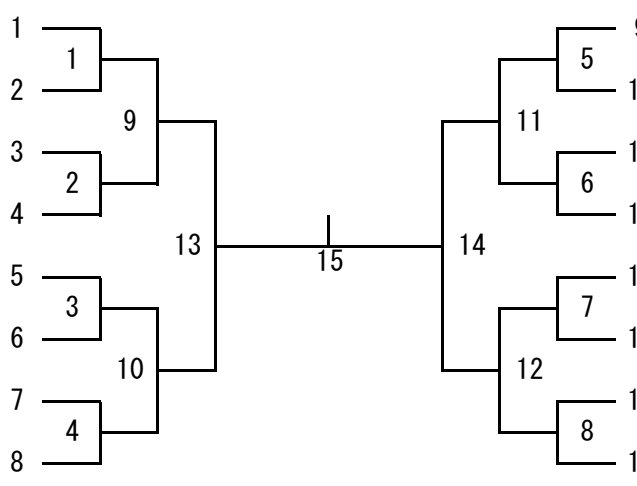

- 9 関本綾子・村上育子 (エーデルワイス)
- 10 千葉広子・齊藤久美 (ニコロ)
- 11 高橋幸江・遠藤麻里 (FPシャトルズ)
- 12 片山智友美・杉浦 唯 (QED)
- 13 鈴木愛美・柳澤ふみ子 (パンプキン)
- 14 鈴木心桃・野末千聖 (トップとドベ)
- 15 渡部明澄美・松田梨紗 (一般)
- 16 今井美里・窪田りさ (REGAL-C)