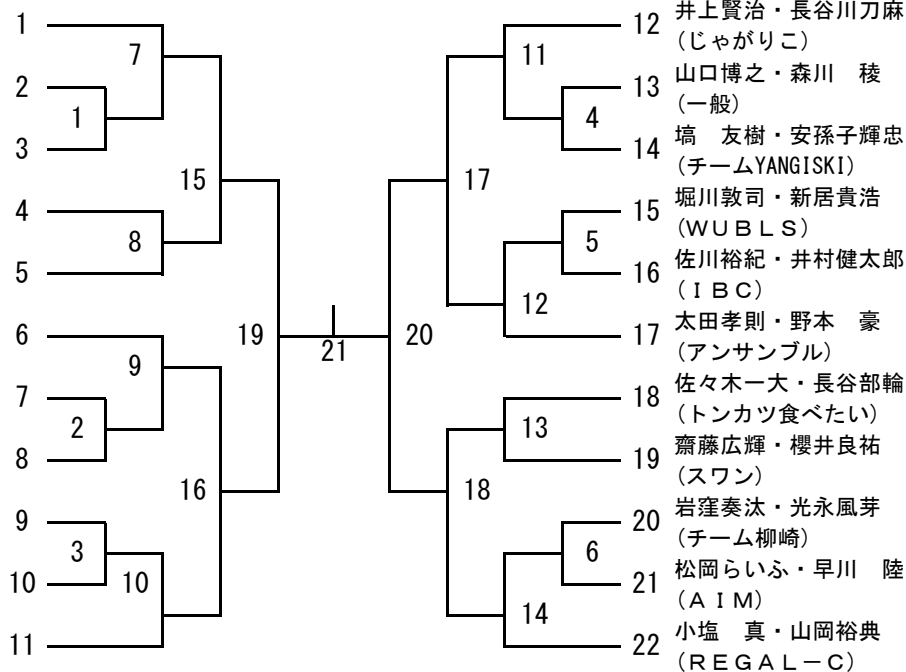

男子ダブルス2部【M2】 (22)

熊木裕之・山門啓太
(アンサンプル)
木村智幸・尾藤 彬
(一般)
三井 茂・仲田 孝
(ヘアピン)
成田開智・吉葉弘一
(羽桐会)
上山凌馬・島村勇氣
(REGAL-C)
桑原汰騎・小泉瑛慈
(チームYANGISKI)
中島謙太・中西 徹
(トンカツ食べたい)
岡野友祐・泉 駿風
(イズミントン)
箕輪郁雄・柿本篤史
(R-2)
紫田宏貴・高野直斗
(羽元企画)
兄父規裕・濱野真之介
(東京アイビー)