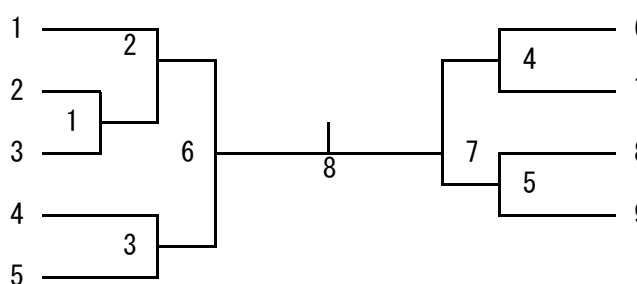

男子ダブルス 1部【M1】 (9)

- 池沢 崇・小池俊徳 (CBC)
- 佐藤健太・田中 洋 (一般)
- 村越知広・畑中健佑 (健ジム)
- 鈴木誉和・大根田悠太 (Beers)
- 藤原孝優・日下 俊 (おいばね)

- 6 谷合正行・柏原光彰 (町田JAPAN)
- 7 中沢 匠・堀川迪大 (growth)
- 8 高橋伸也・柳原 秀 (一般)
- 9 森本光弥・荒川憲司 (いきいき軍団)

男子ダブルス 4部【M4】 (16)

- 高村明宏・勝部隆太 (FPシャトルズ)
- 松山 洋・木村 孝 (ニコロ)
- ファムビン・船木 剛 (BKAF)
- 篠原太郎・清水 徹 (トリスト)
- 金子 俊・大籠祐太 (バド部☆)
- 高橋史能・蔵田健太 (KAMIKITA)
- 小野寺正輝・古野幹瑛 (YBC)
- 嶋 優輝・和久直人 (パト会)