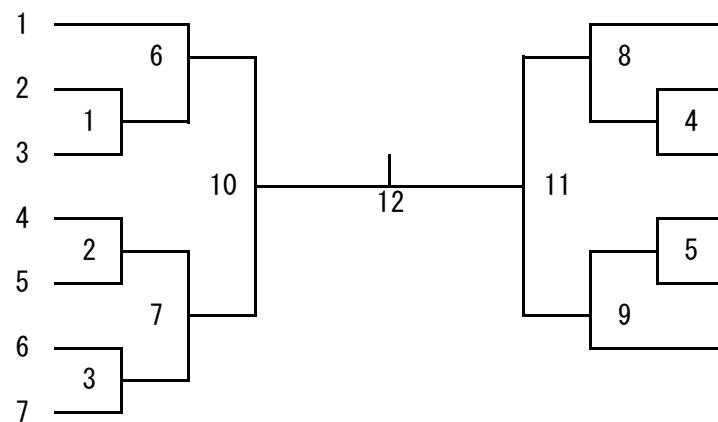

女子ダブルス 3部【W3】 (13)

清原奈々・窪田奈津子
(アンサンブル/はねきよ)
八尾亜美・中島真由子
(ハルバド)
長岡幸佳・久保田夏帆
(Bory's)
重見秋乃・植木絢子
(SBCダイバーズ)
小熊美和・清野千恵子
(胡麻団子)
平石菜月・白井夕貴
(えどみんとん)
加藤彩菜・依田ひかり
(中杉)