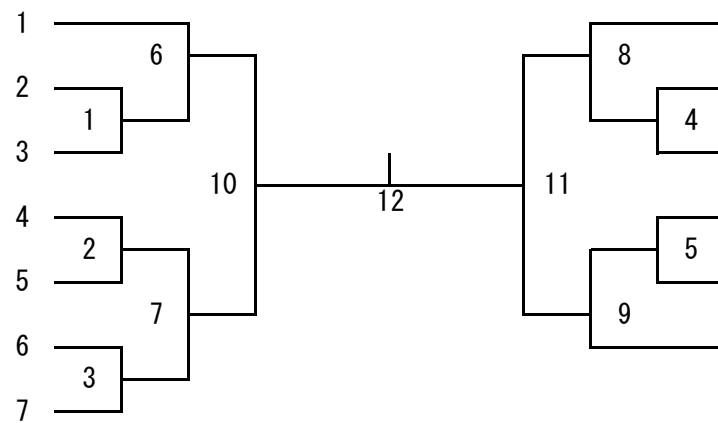

女子ダブルス 1・2部【W1・2】 (13)

鈴木瑠奈・丹野千瑛
(休日バンザイ!)
長谷部まなか・小葉由佳
(Bory's)
後藤 冴・徳田麻里
(SBCダイバーズ)
細畑美沙・大森有夏
(CBC/太陽)
平塚彩織・平塚結香
(シャトルガーデン)
星野和子・茶園晶子
(star&tea)
三上香菜・遠山紗季む
(カタツムリ)