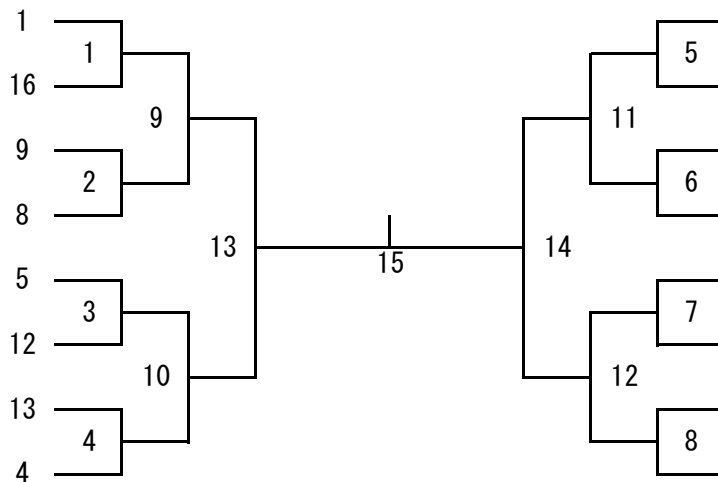

男子ダブルス 3部【M3】 (16)

楠木祥平・山田峻太郎
(中杉)
小山 強・連 微
(胡麻団子)
加藤富之・佐久間友也
(SBCダイバーズ)
塚本達也・井上雄二
(呑兵衛)
脇本翔汰・窪田広光
(はねきよ)
尾形 大・山鹿親作
(埼大同好会)
味岡龍佑・橋本 航
(THU)
清浦拓真・上阪誠生
(むーみん)