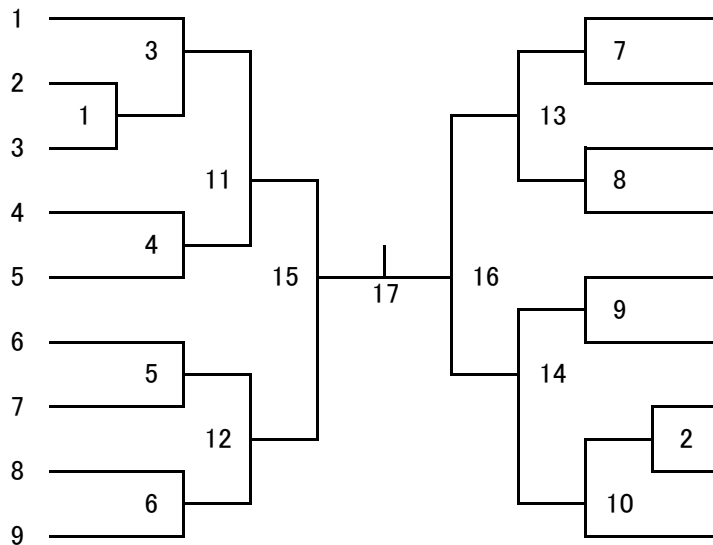

男子ダブルス 1部【M1】 (18)

- 1 小口利也・大江直人 (リーブル)
- 2 藤森俊和・村本亮汰 (一般)
- 3 伊藤勇哉・横山 迅 (西村爽)
- 4 茂木暢彦・古川祐太 (Bory's)
- 5 ゲインガ イェットハ・ゲ イツウンヒュー (中杉)
- 6 関 将人・斎藤広輝 (CBC)
- 7 能崎友希・田中健治 (一般)
- 8 中村俊文・伊積諒一 (イツザップ)
- 9 伊藤智哉・有澤明彦 (休日バンザイ!)