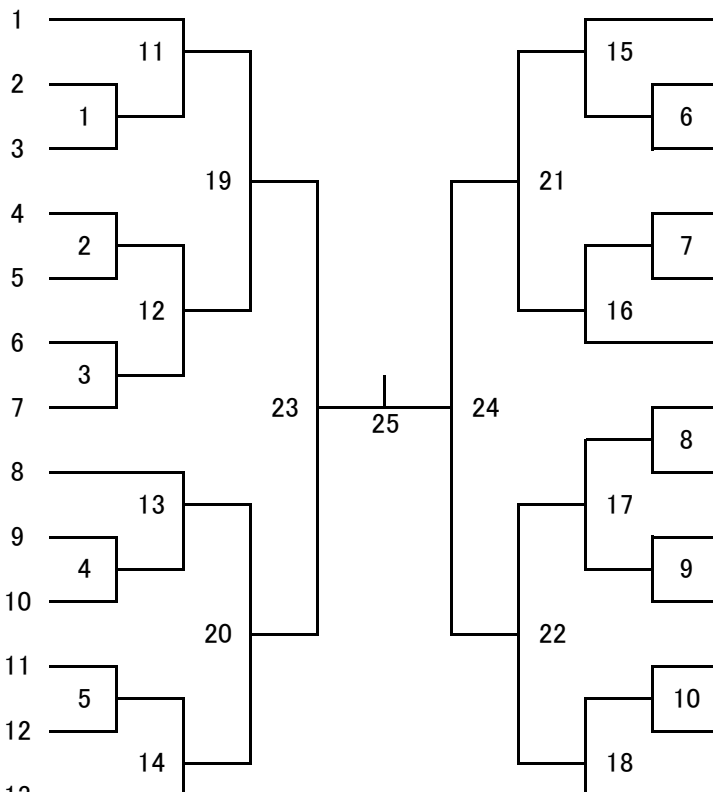

- 14 圓谷祐太・松永那津央 (リーブル)
- 15 鈴木太陽・井上賢治 (バグース)
- 16 滝沢裕太・荒 駿一 (むらかみんとん)
- 17 小泉瑛慈・長谷川刀麻 (非リア卍)
- 18 浦川雅稀・増原広晃 (いばいぬ。クラブ)
- 19 三浦豪典・矢下正貴 (チーム高山)
- 20 池田和正・諸星貴史 (エーデルワイス)
- 21 松村雄太朗・元木竜治 (ピグモン)
- 22 金子佳瑚・加藤 涉 (ふれんど)
- 23 早尻悠真・大橋亮太郎 (リーブル)
- 24 小野原瑞輝・金子豪伸 (ダンゴムシ博士)
- 25 田代貴映・タン ジャサン (ハルバド)
- 26 岩崎凜太郎・三浦大明 (いばいぬ。クラブ)