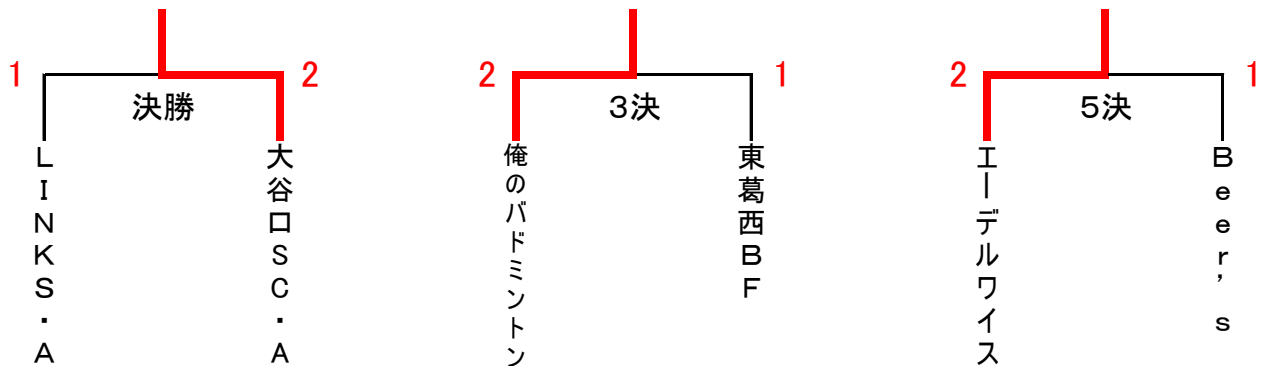

1 部 [1]

1 - A	イーデルワイス	俺のバドミントン	L I N K S ・ A	勝-敗	順位
イーデルワイス		0-3	0-3	0-2	3
俺のバドミントン	3-0		1-2	1-1	2
L I N K S ・ A	3-0	2-1		2-0	1

1 - B	大谷口SC-A	東葛西BF	B e e r ' s	勝点	順位
大谷口SC-A		3-0	3-0	2-0	1
東葛西BF	0-3		3-0	1-1	2
B e e r ' s	0-3	0-3		0-2	3

【 順位決定戦 】

2 部 [2]

	酒 豪	L I N K S ・ B	大谷口SC・B	THRILLRE	アンサンブル	勝-敗	順位
酒 豪		2-1	0-3	2-1	1-2	2-2 5-7=-2 12-16=-4	2
L I N K S ・ B	1-2		0-3	3-0	1-2	1-3 5-7=-2	4
大谷口SC・B	3-0	3-0		3-0	3-0	4-0	1
THRILLRE	1-2	0-3	0-3		2-1	1-3 3-9=-6	5
アンサンブル	2-1	2-1	0-3	1-2		2-2 5-7=-2 11-27=-6	3